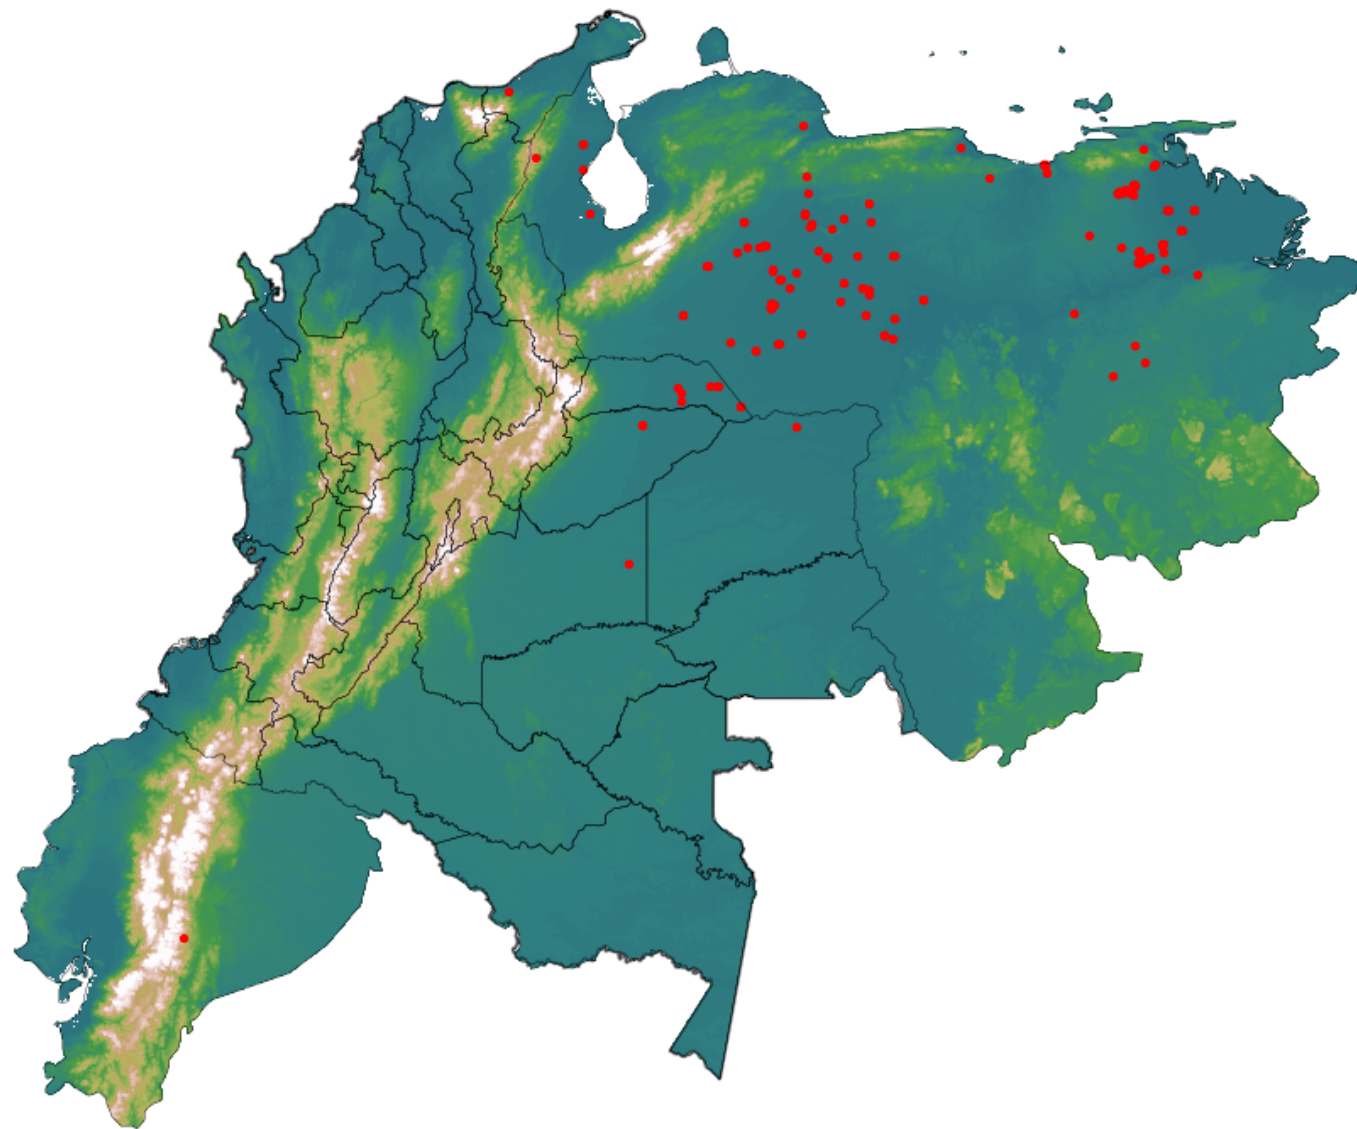

Anomalías térmicas e incendios - MODIS Terra

Probabilidad superior a 95% de ser un incendio

Mapa últimas 48 horas 2020-04-26

Conteo total: 190

Distribución

Col Amazonía:	0.0%
Col Andina:	0.0%
Col Caribe:	0.53%
Col Orinoquia:	6.84%
Col Pacífico:	0.0%
Ecuador:	0.53%
Venezuela:	92.1%