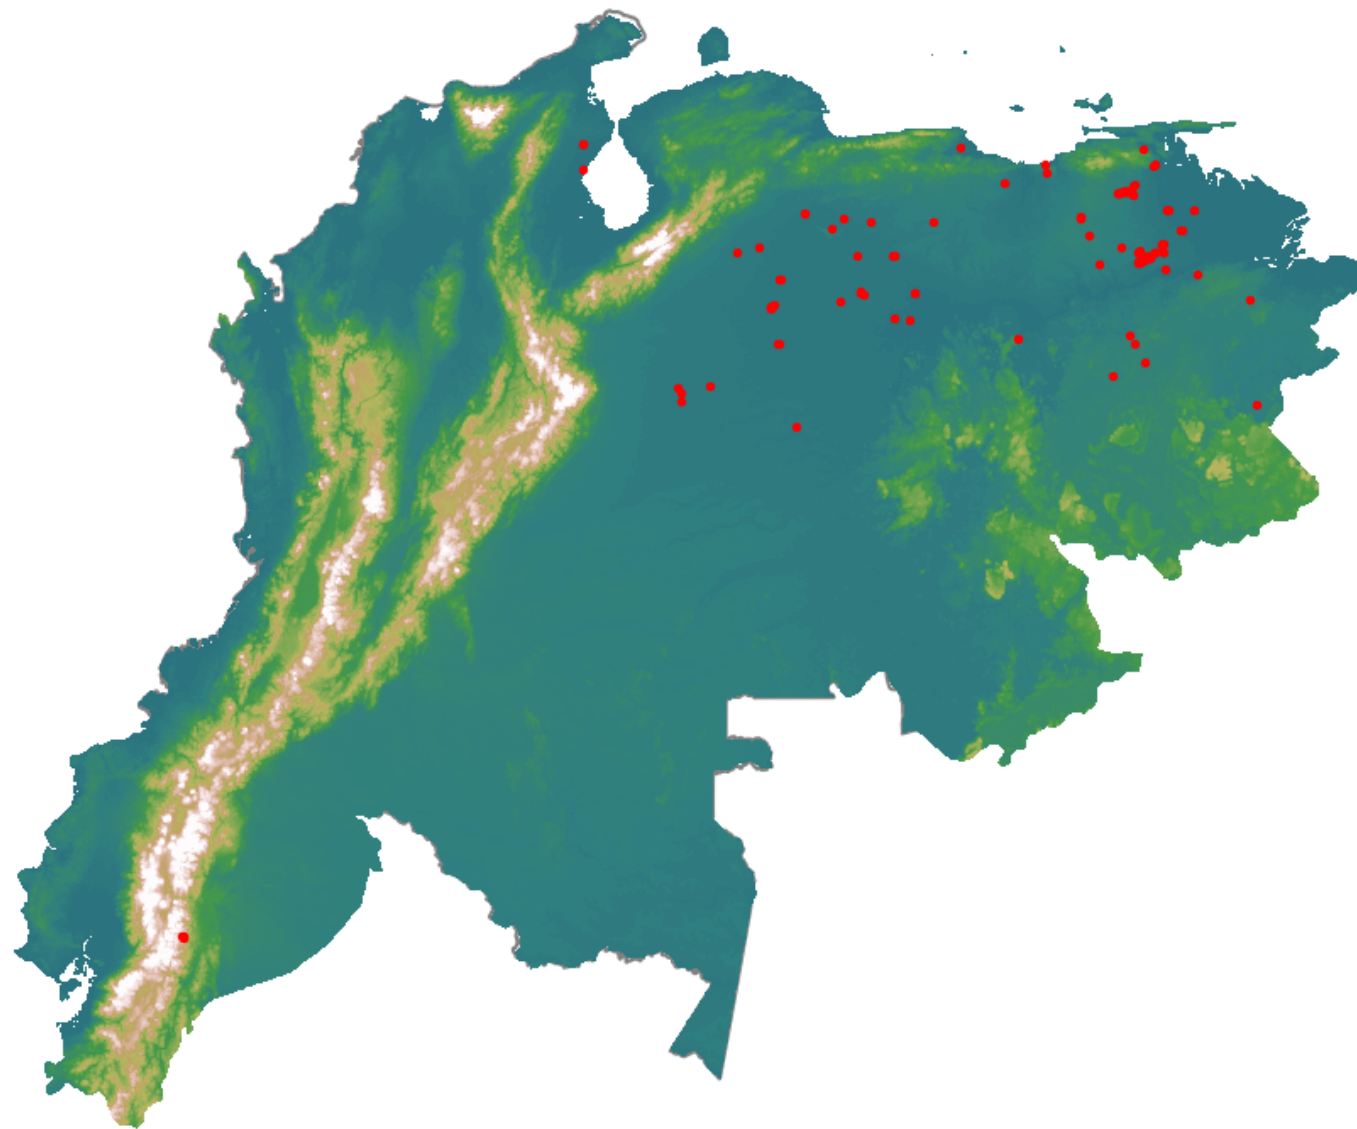

# Anomalías térmicas e incendios - MODIS Terra

Probabilidad superior a 95% de ser un incendio

Mapa últimas 48 horas 2020-04-25

Conteo total: 141

## Distribución

Col Amazonía:	0.0%
Col Andina:	0.0%
Col Caribe:	0.0%
Col Orinoquia:	3.55%
Col Pacífico:	0.0%
Ecuador:	2.84%
Venezuela:	93.6%