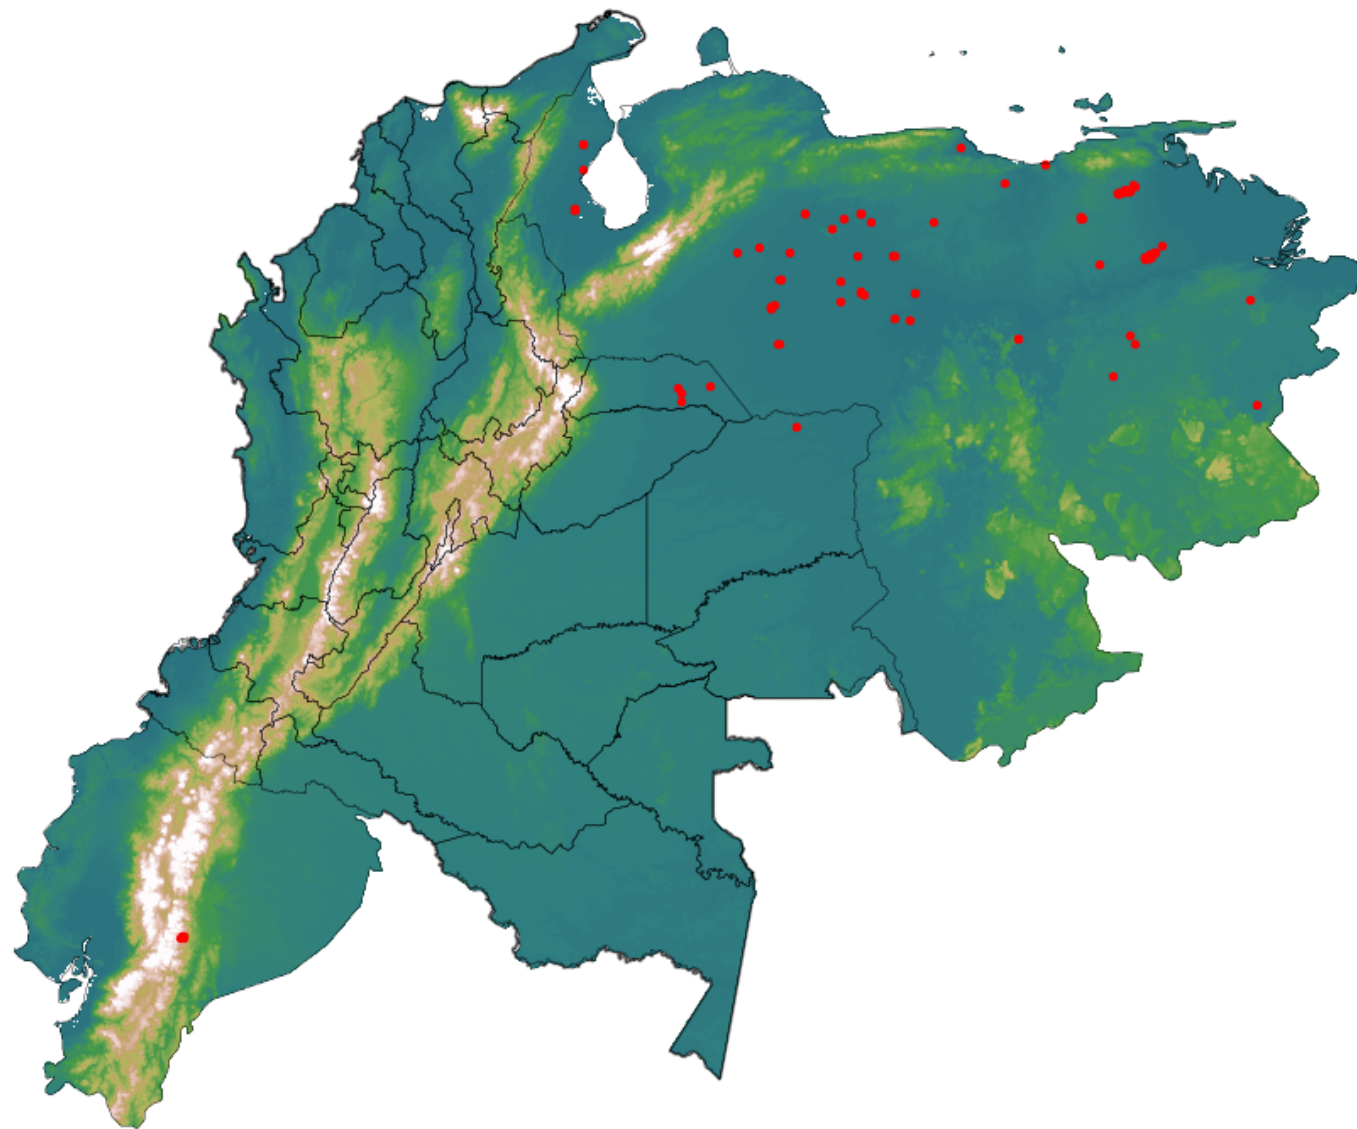

Anomalías térmicas e incendios - MODIS Terra

Probabilidad superior a 95% de ser un incendio

Mapa últimas 48 horas 2020-04-24

Conteo total: 126

Distribución

Col Amazonía:	0.0%
Col Andina:	0.0%
Col Caribe:	0.0%
Col Orinoquia:	3.97%
Col Pacífico:	0.0%
Ecuador:	5.56%
Venezuela:	90.5%