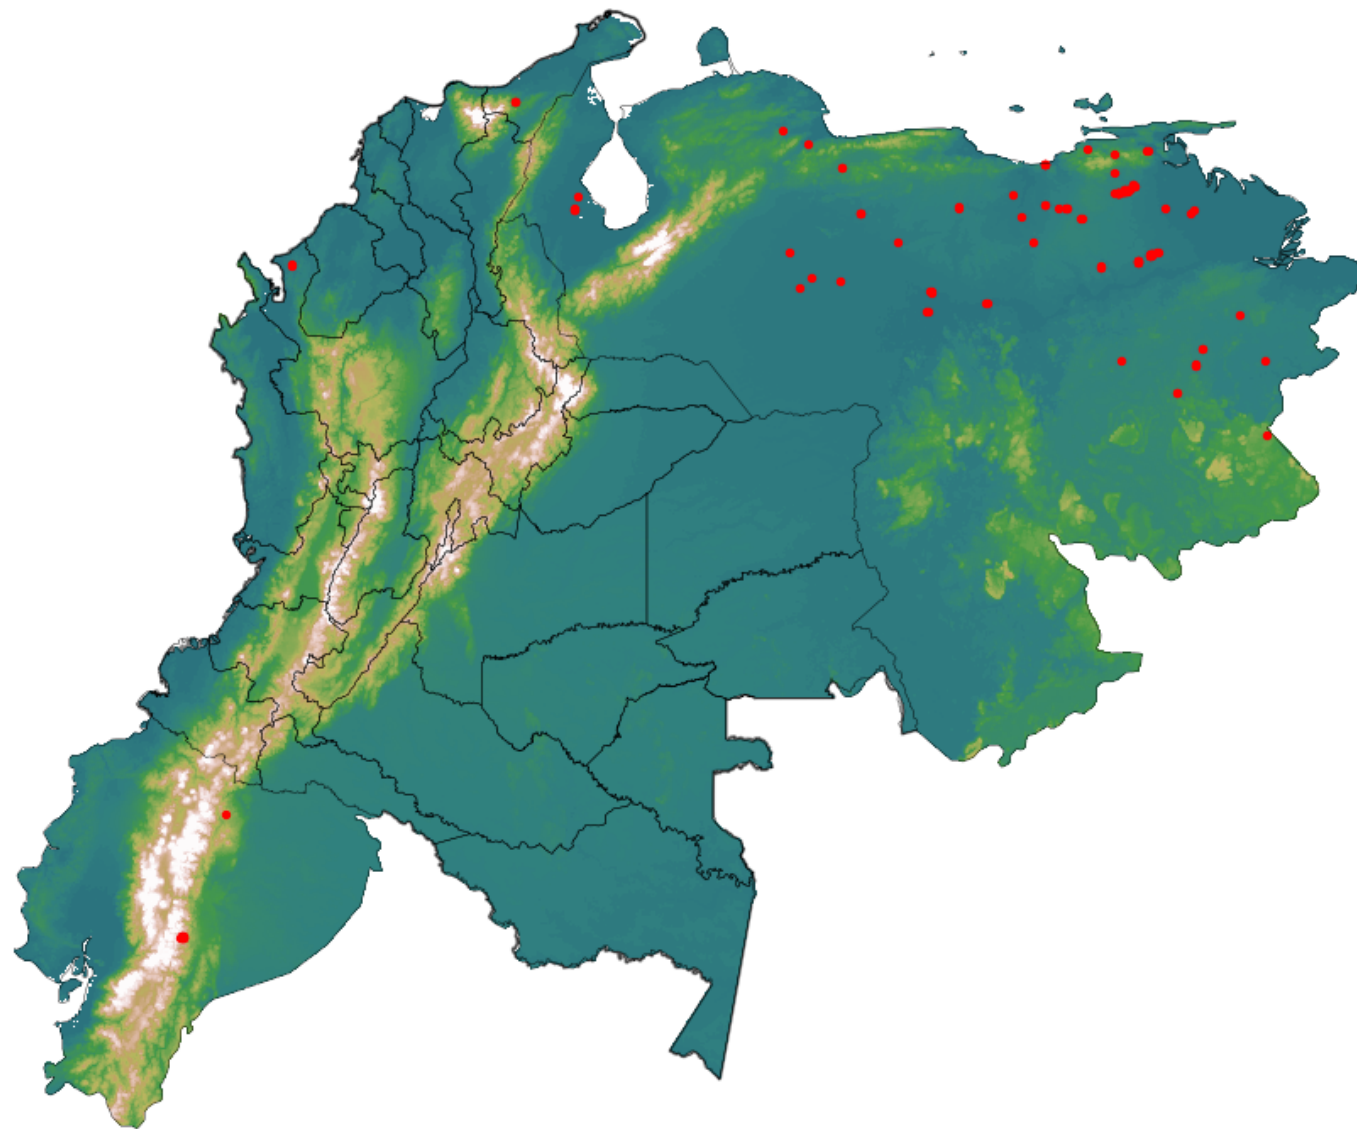

# Anomalías térmicas e incendios - MODIS Terra

Probabilidad superior a 95% de ser un incendio

Mapa últimas 48 horas 2020-04-22

Conteo total: 127

## Distribución

Col Amazonía:	0.0%
Col Andina:	0.0%
Col Caribe:	3.94%
Col Orinoquia:	0.0%
Col Pacífico:	0.0%
Ecuador:	10.24%
Venezuela:	85.8%