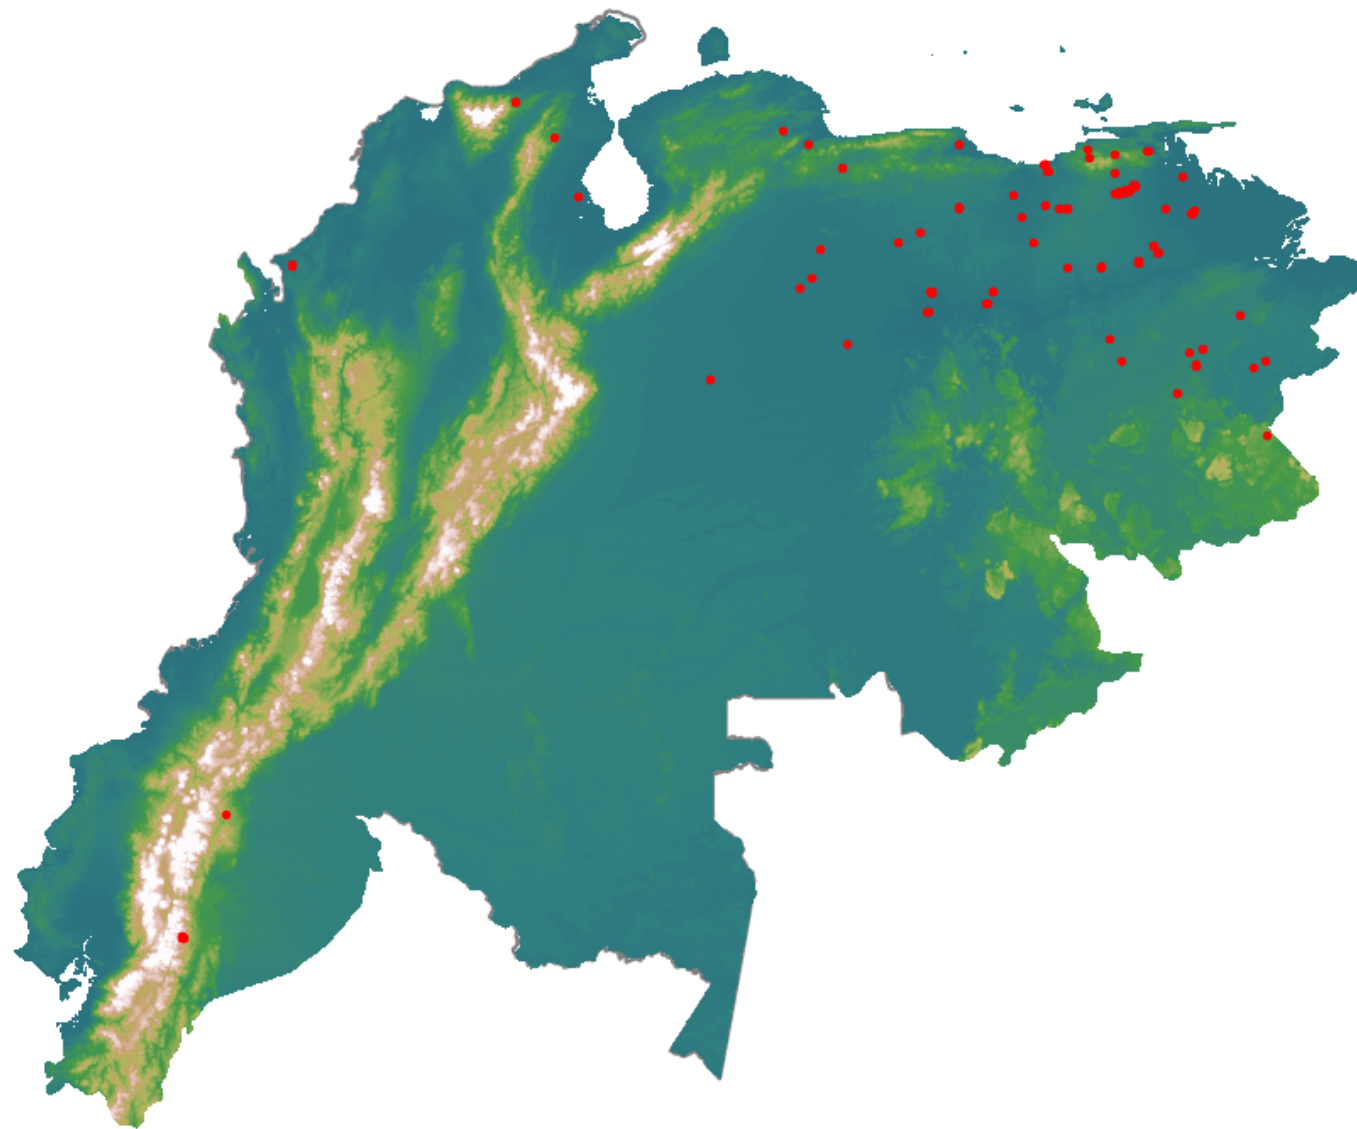

Anomalías térmicas e incendios - MODIS Terra

Probabilidad superior a 95% de ser un incendio

Mapa últimas 48 horas 2020-04-21

Conteo total: 130

Distribución

Col Amazonía:	0.0%
Col Andina:	0.0%
Col Caribe:	3.85%
Col Orinoquia:	0.77%
Col Pacífico:	0.0%
Ecuador:	6.92%
Venezuela:	88.5%