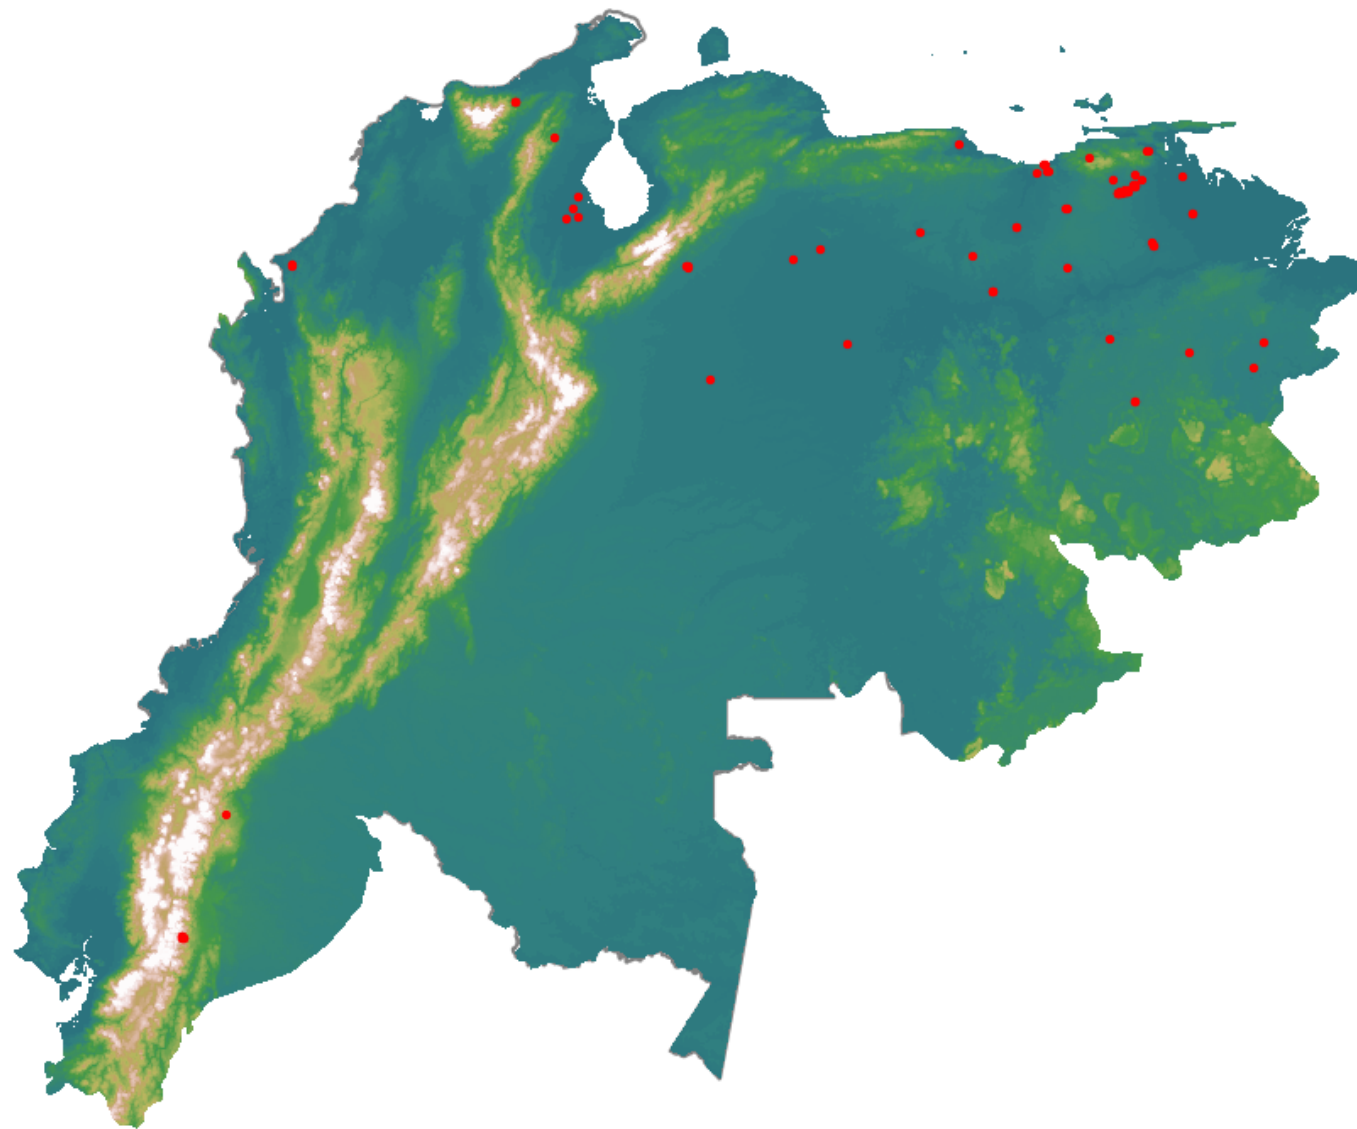

Anomalías térmicas e incendios - MODIS Terra

Probabilidad superior a 95% de ser un incendio

Mapa últimas 48 horas 2020-04-20

Conteo total: 86

Distribución

Col Amazonía:	0.0%
Col Andina:	0.0%
Col Caribe:	5.81%
Col Orinoquia:	1.16%
Col Pacífico:	0.0%
Ecuador:	10.47%
Venezuela:	82.6%