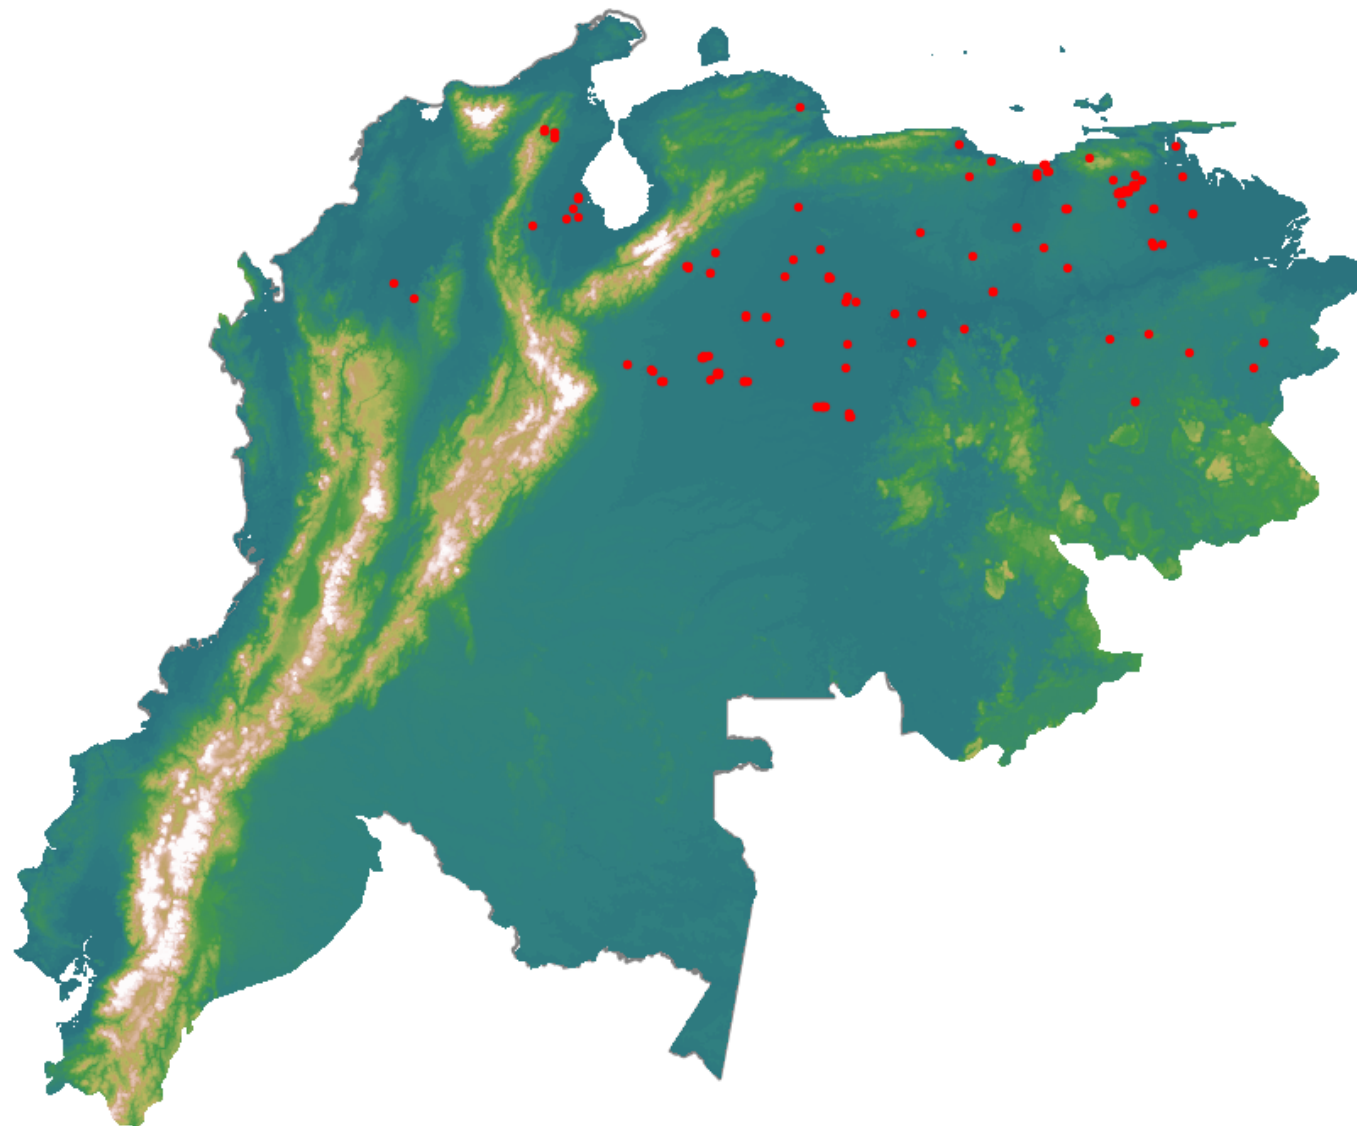

Anomalías térmicas e incendios - MODIS Terra

Probabilidad superior a 95% de ser un incendio

Mapa últimas 48 horas 2020-04-19

Conteo total: 162

Distribución

Col Amazonía:	0.0%
Col Andina:	1.23%
Col Caribe:	0.62%
Col Orinoquia:	11.73%
Col Pacífico:	0.0%
Ecuador:	0.0%
Venezuela:	87.0%