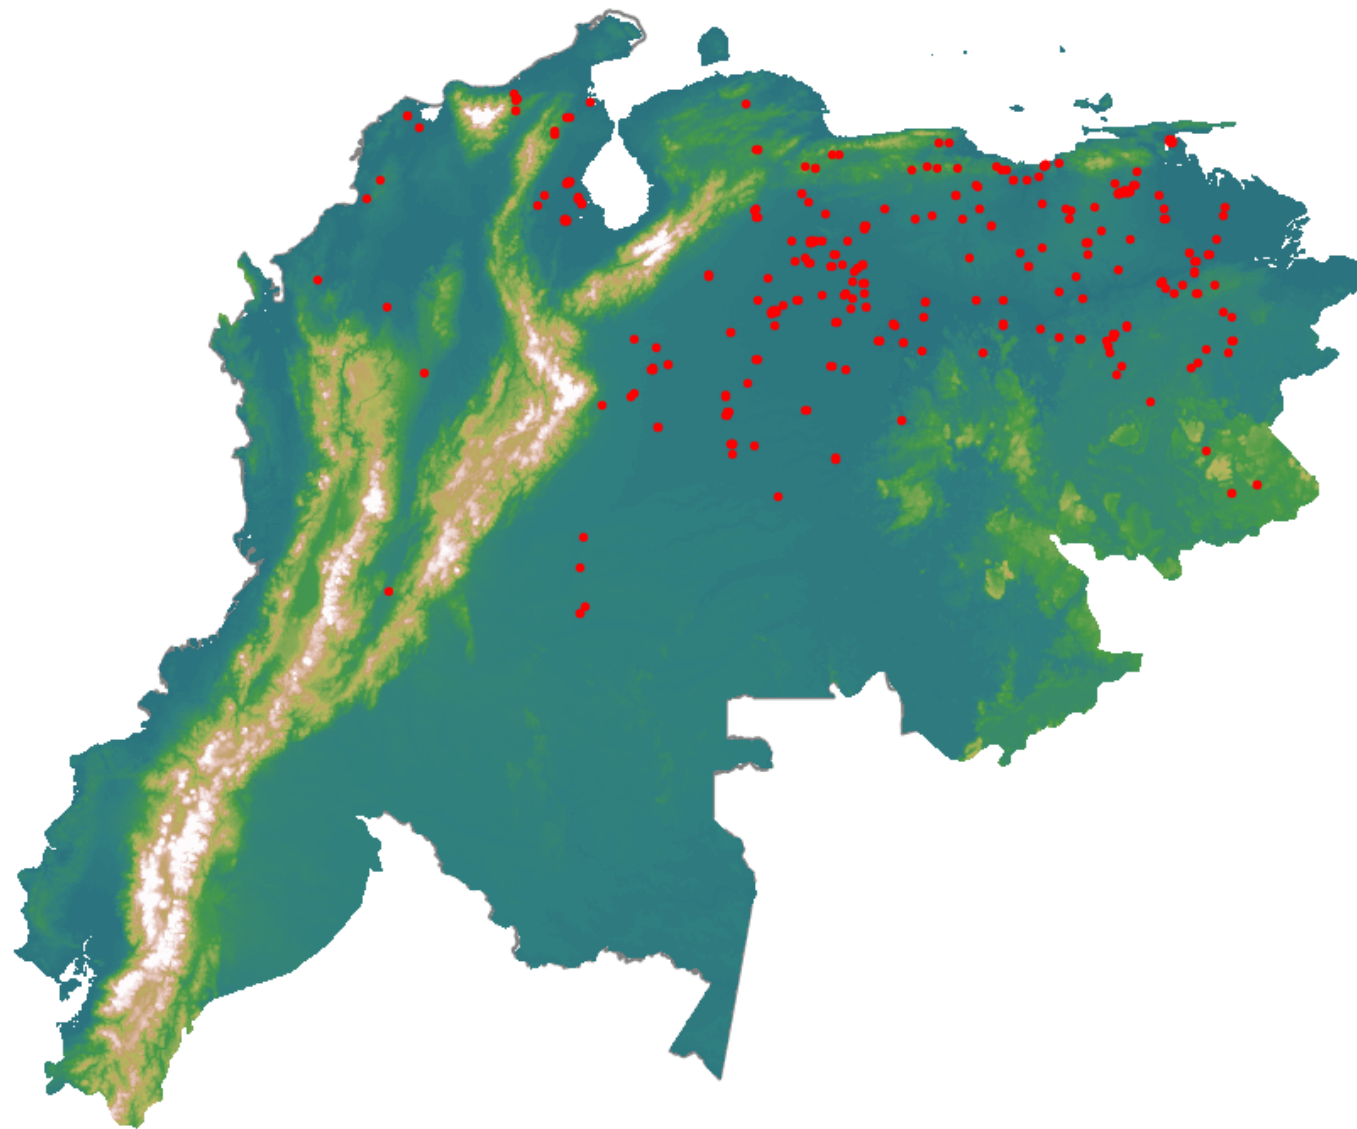

Anomalías térmicas e incendios - MODIS Terra

Probabilidad superior a 95% de ser un incendio

Mapa últimas 48 horas 2020-04-15

Conteo total: 377

Distribución

Col Amazonía:	0.0%
Col Andina:	0.53%
Col Caribe:	3.18%
Col Orinoquia:	10.34%
Col Pacífico:	0.0%
Ecuador:	0.0%
Venezuela:	85.9%