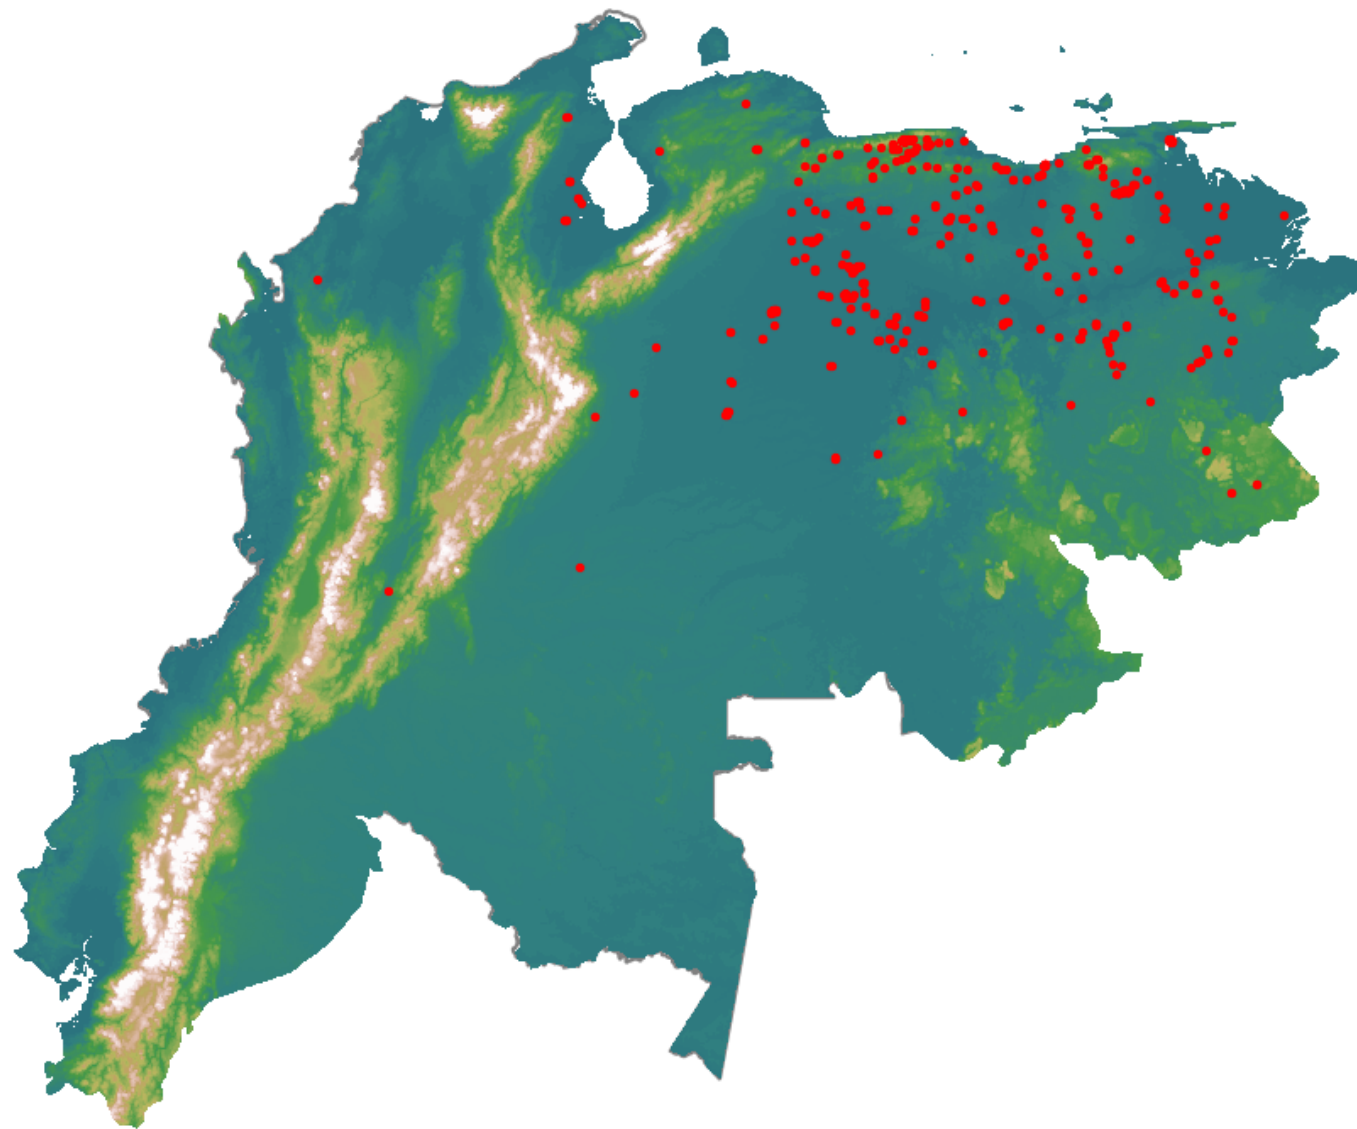

# Anomalías térmicas e incendios - MODIS Terra

Probabilidad superior a 95% de ser un incendio

Mapa últimas 48 horas 2020-04-14

Conteo total: 467

## Distribución

Col Amazonía:	0.0%
Col Andina:	0.21%
Col Caribe:	0.21%
Col Orinoquia:	2.57%
Col Pacífico:	0.0%
Ecuador:	0.0%
Venezuela:	97.0%