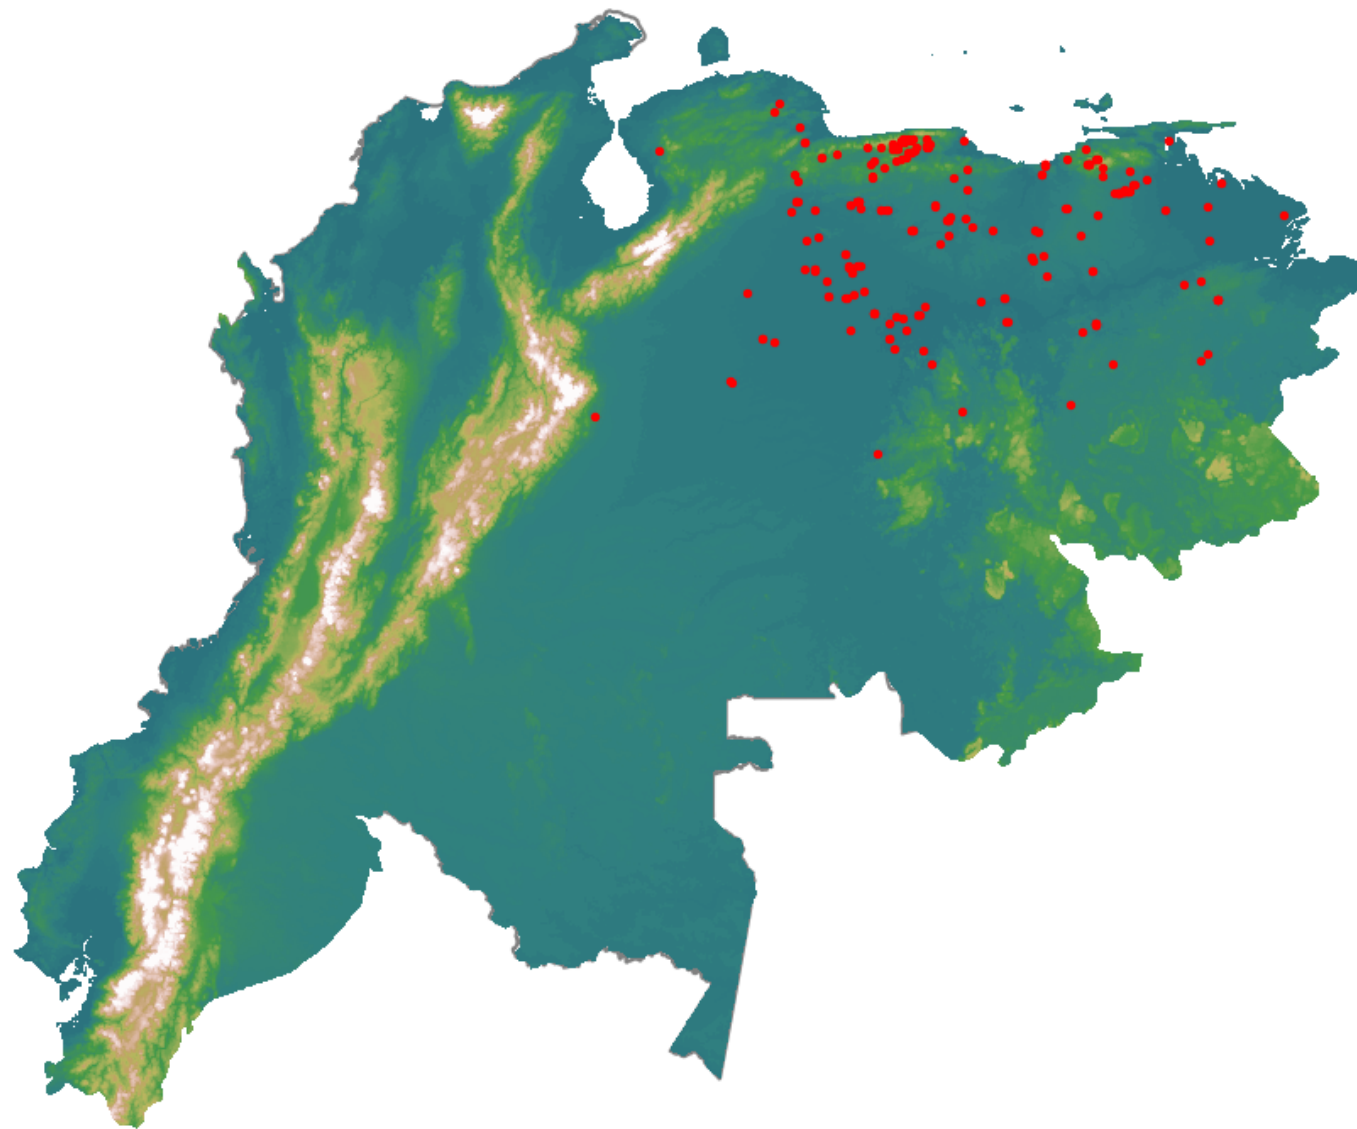

Anomalías térmicas e incendios - MODIS Terra

Probabilidad superior a 95% de ser un incendio

Mapa últimas 48 horas 2020-04-12

Conteo total: 229

Distribución

Col Amazonía:	0.0%
Col Andina:	0.0%
Col Caribe:	0.0%
Col Orinoquia:	0.44%
Col Pacífico:	0.0%
Ecuador:	0.0%
Venezuela:	99.6%