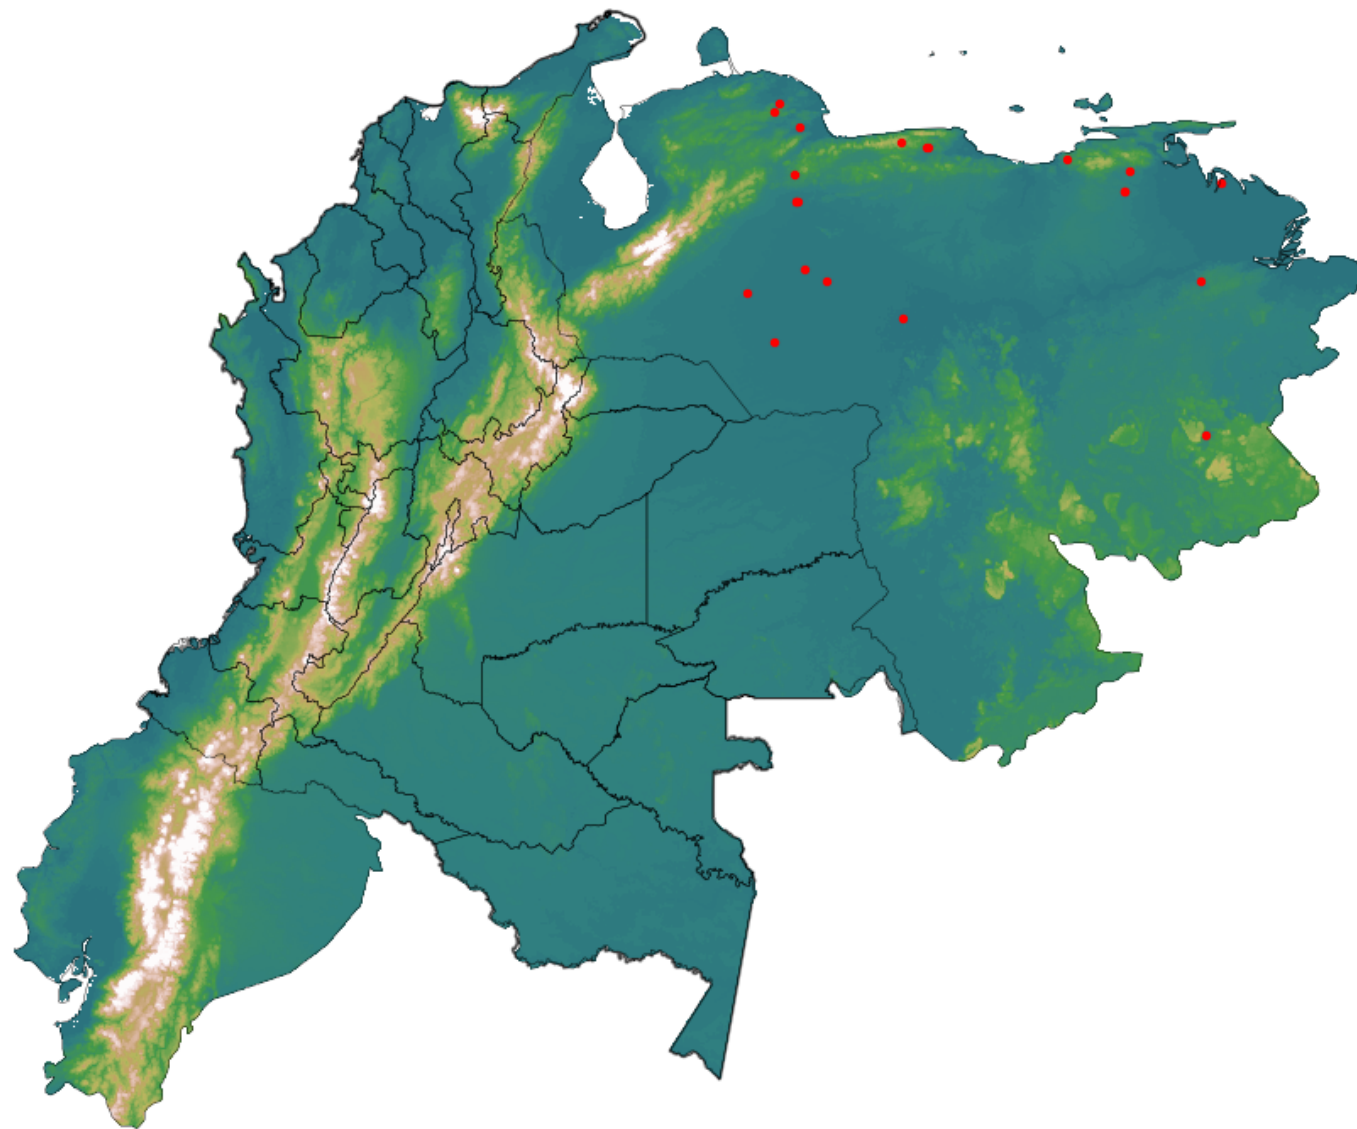

# Anomalías térmicas e incendios - MODIS Terra

Probabilidad superior a 95% de ser un incendio

Mapa últimas 48 horas 2020-04-11

Conteo total: 23

## Distribución

Col Amazonía:	0.0%
Col Andina:	0.0%
Col Caribe:	0.0%
Col Orinoquia:	0.0%
Col Pacífico:	0.0%
Ecuador:	0.0%
Venezuela:	100.0%