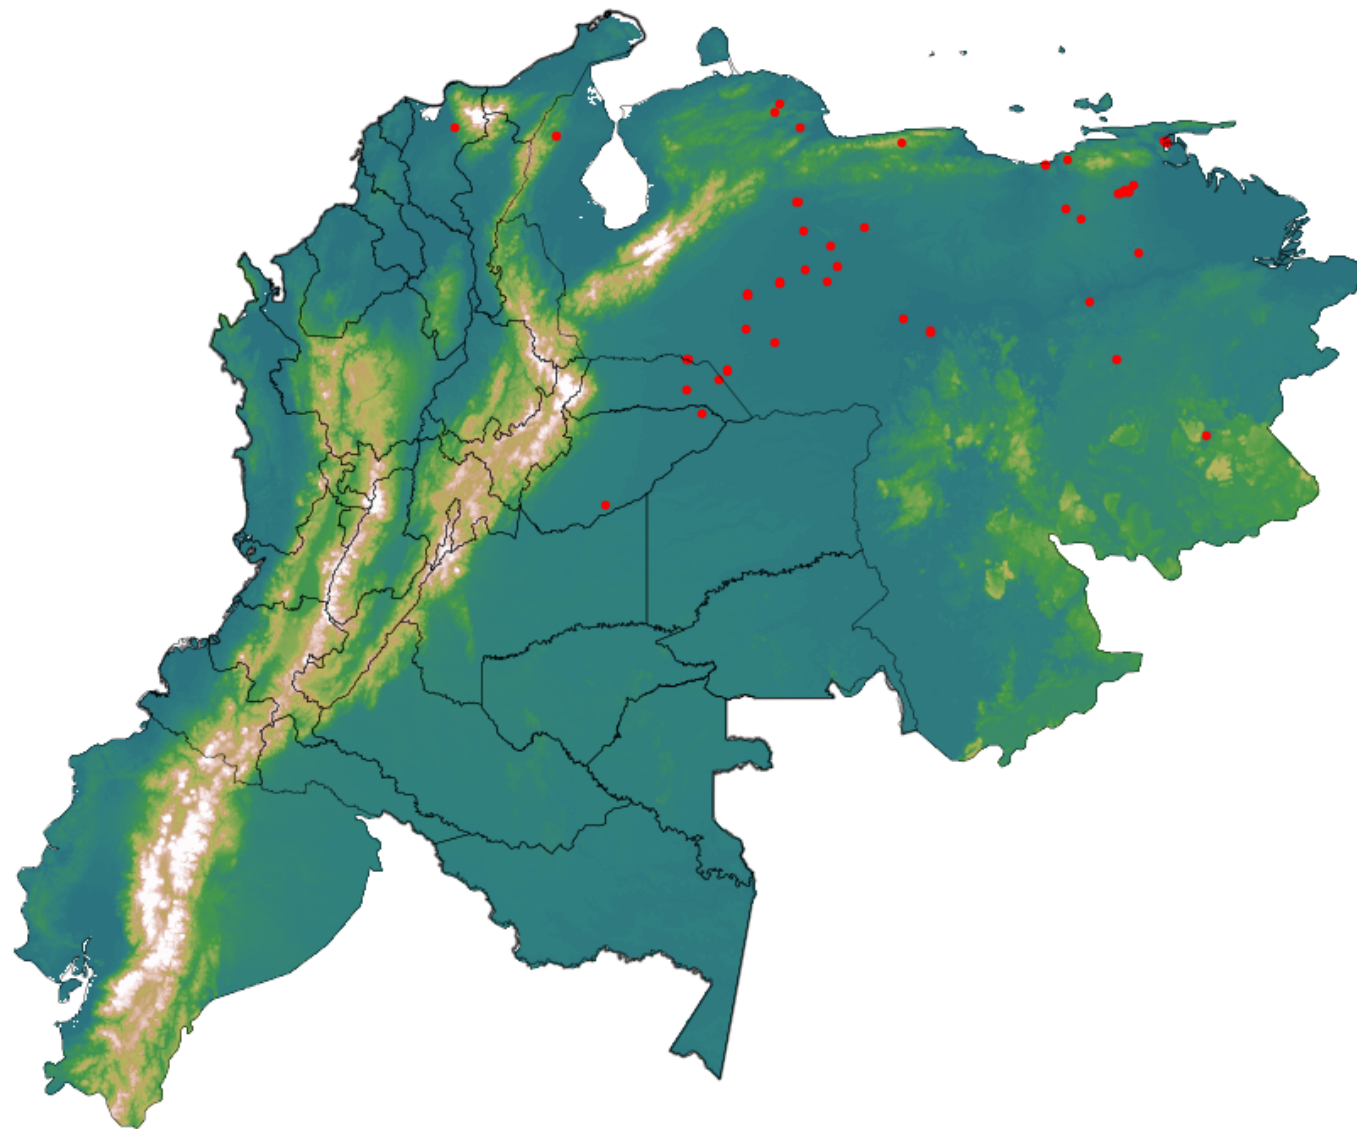

Anomalías térmicas e incendios - MODIS Terra

Probabilidad superior a 95% de ser un incendio

Mapa últimas 48 horas 2020-04-10

Conteo total: 77

Distribución

Col Amazonía:	0.0%
Col Andina:	0.0%
Col Caribe:	1.3%
Col Orinoquia:	5.19%
Col Pacífico:	0.0%
Ecuador:	0.0%
Venezuela:	93.5%