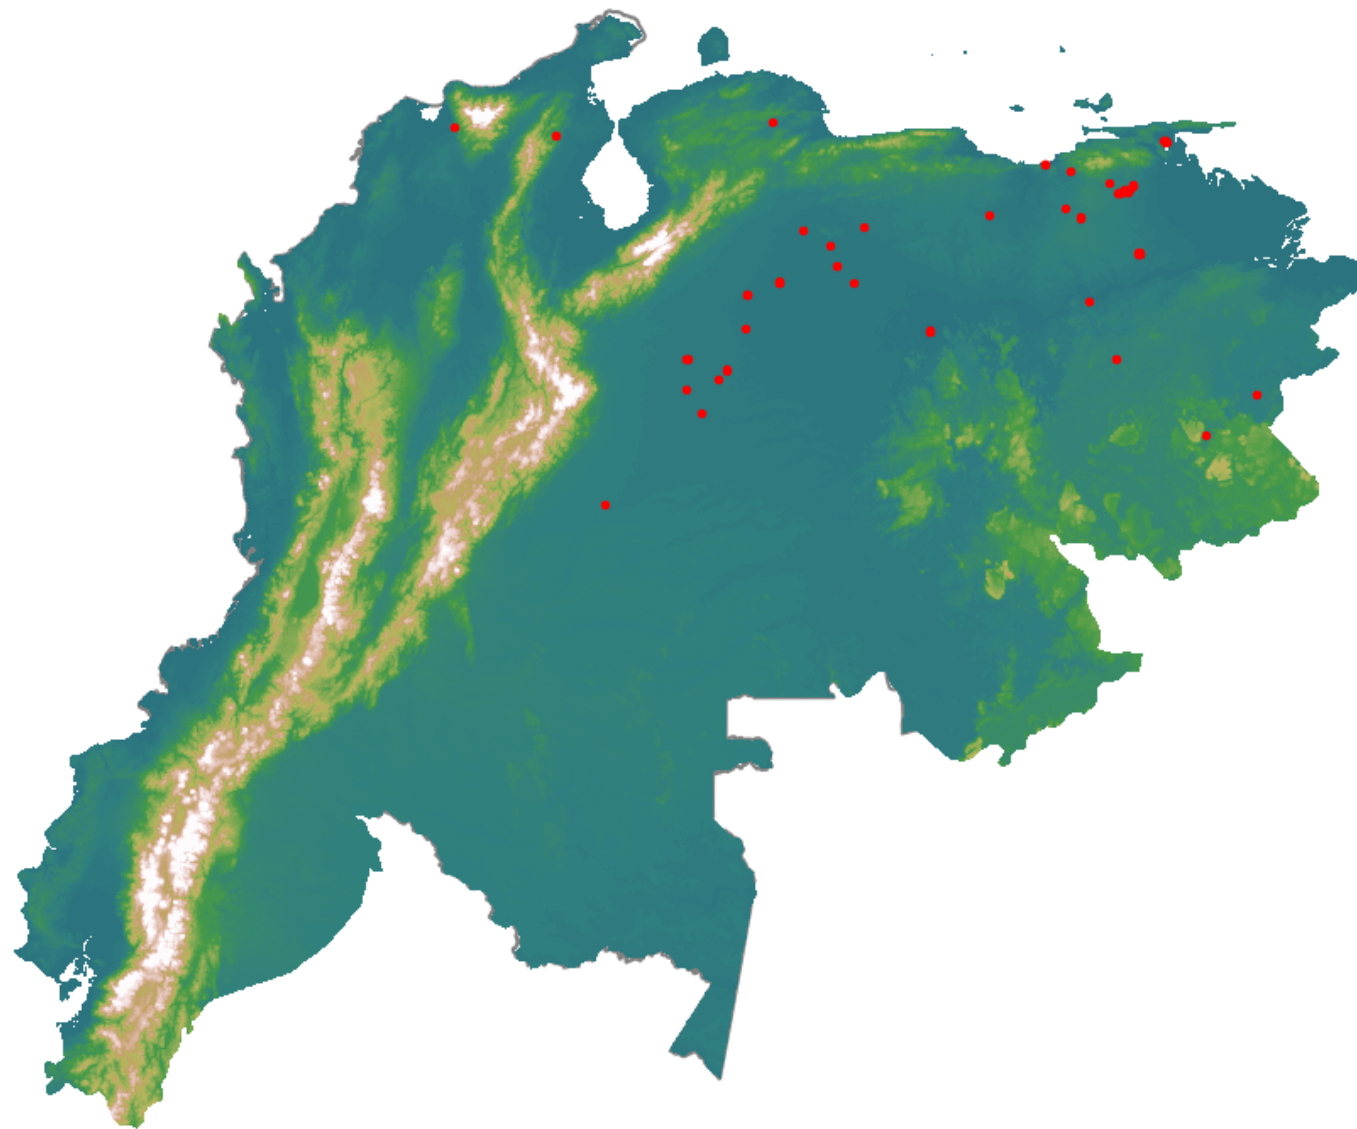

Anomalías térmicas e incendios - MODIS Terra

Probabilidad superior a 95% de ser un incendio

Mapa últimas 48 horas 2020-04-09

Conteo total: 88

Distribución

Col Amazonía:	0.0%
Col Andina:	0.0%
Col Caribe:	1.14%
Col Orinoquia:	4.55%
Col Pacífico:	0.0%
Ecuador:	0.0%
Venezuela:	94.3%