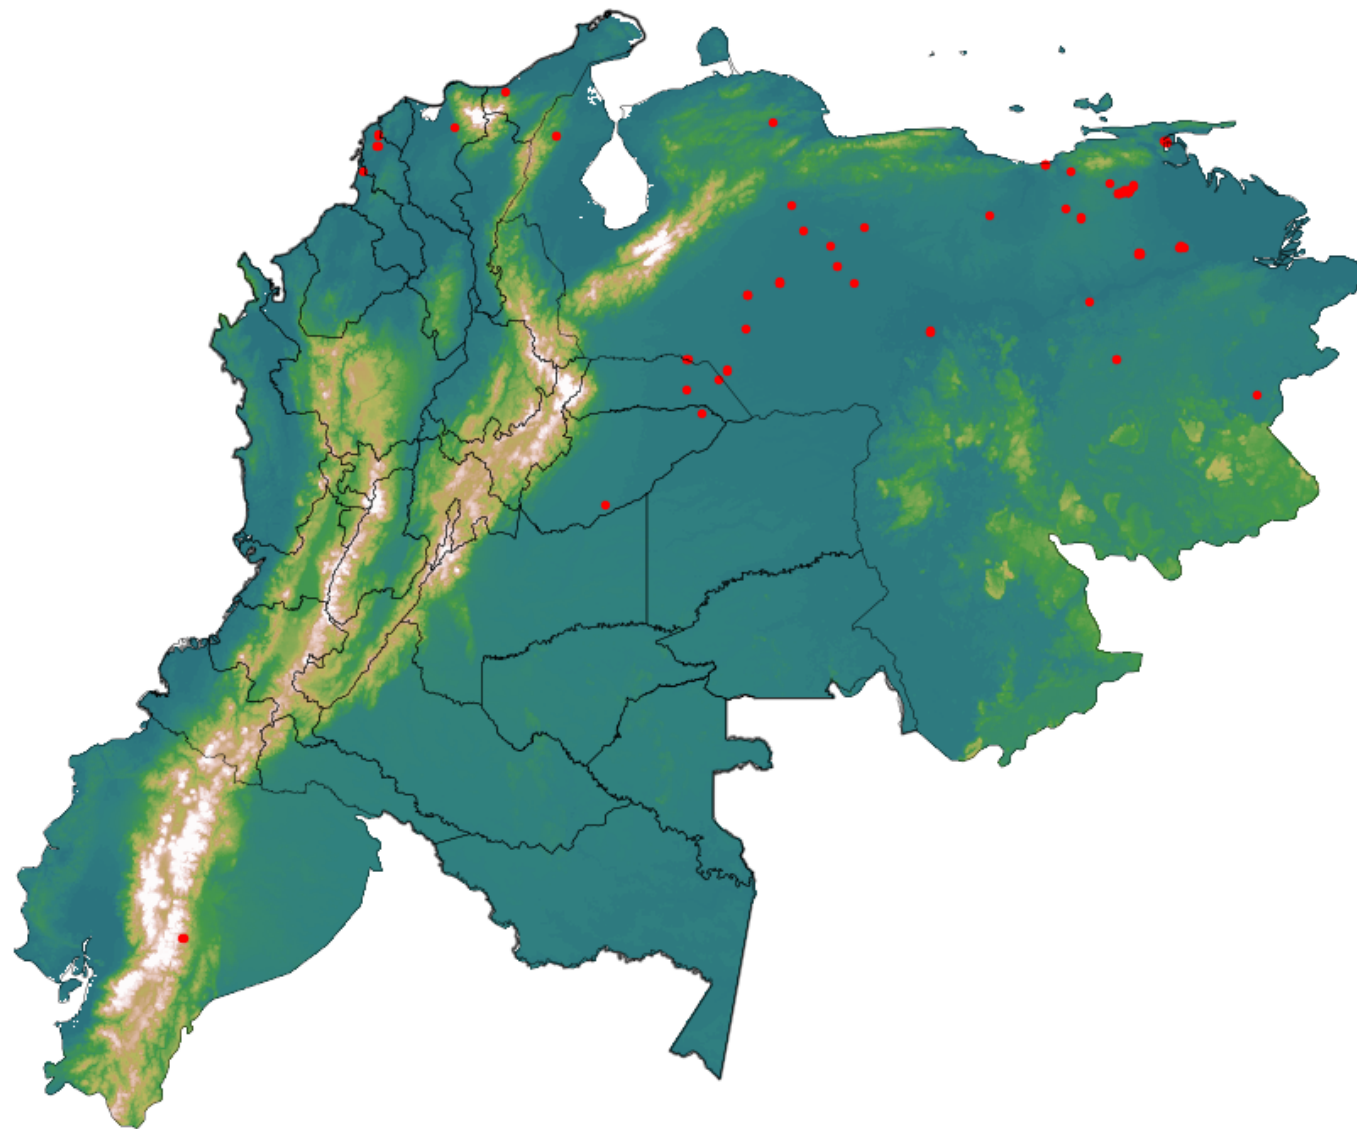

Anomalías térmicas e incendios - MODIS Terra

Probabilidad superior a 95% de ser un incendio

Mapa últimas 48 horas 2020-04-08

Conteo total: 112

Distribución

Col Amazonía:	0.0%
Col Andina:	0.0%
Col Caribe:	7.14%
Col Orinoquia:	3.57%
Col Pacífico:	0.0%
Ecuador:	2.68%
Venezuela:	86.6%