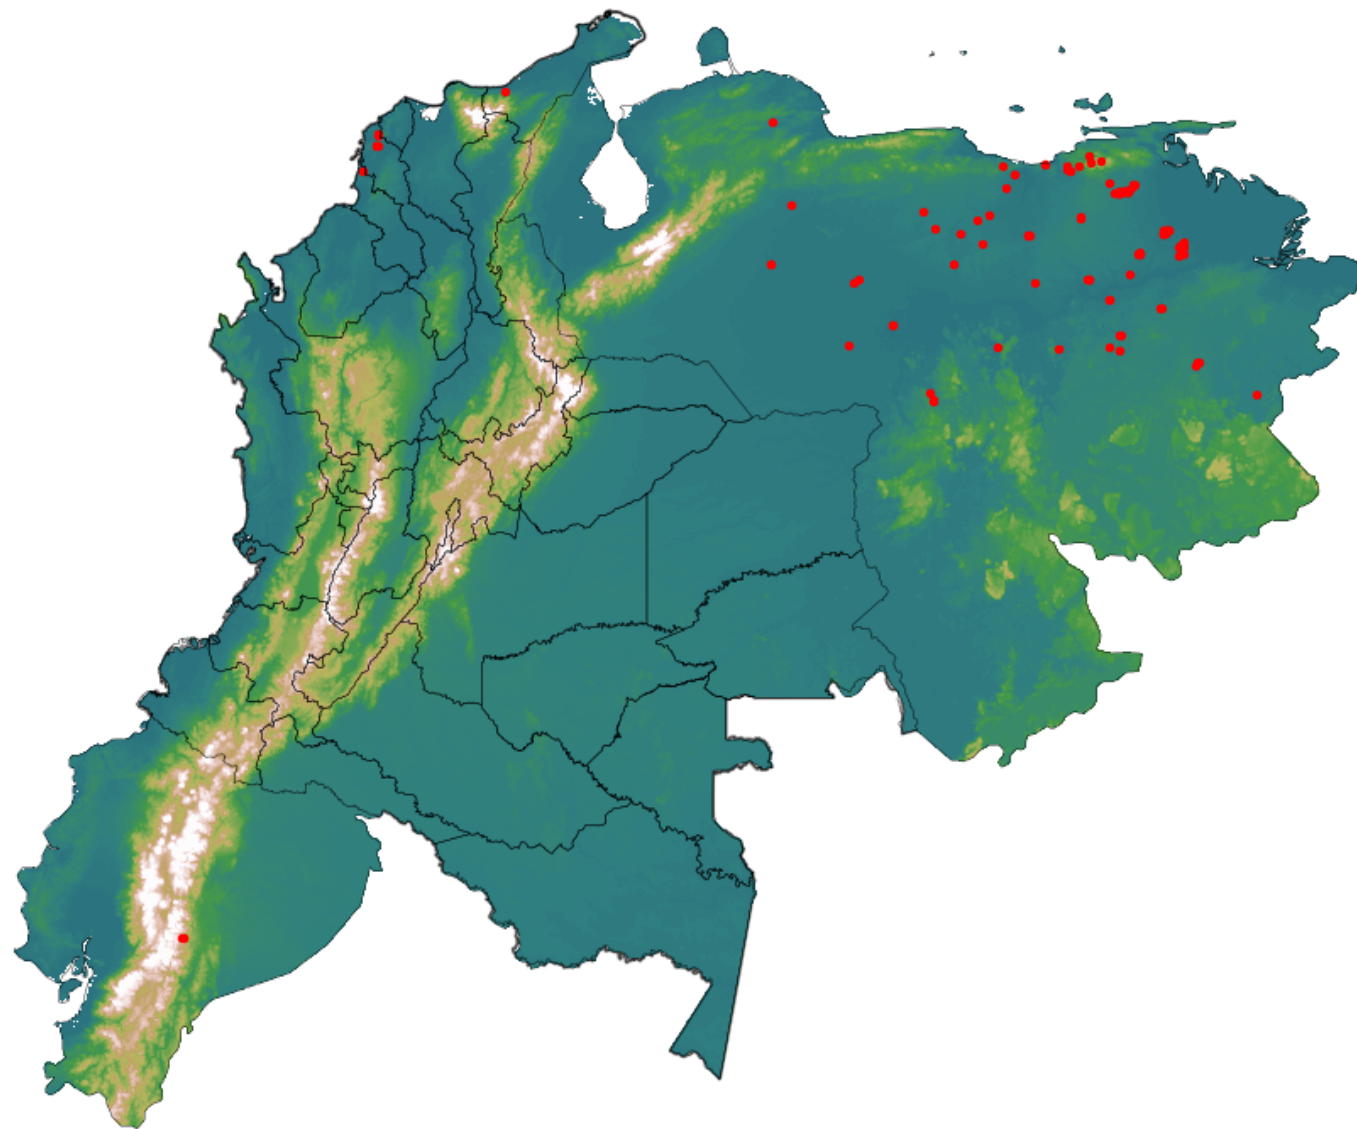

# Anomalías térmicas e incendios - MODIS Terra

Probabilidad superior a 95% de ser un incendio

Mapa últimas 48 horas 2020-04-07

Conteo total: 134

## Distribución

Col Amazonía:	0.0%
Col Andina:	0.0%
Col Caribe:	5.22%
Col Orinoquia:	0.0%
Col Pacífico:	0.0%
Ecuador:	2.24%
Venezuela:	92.5%