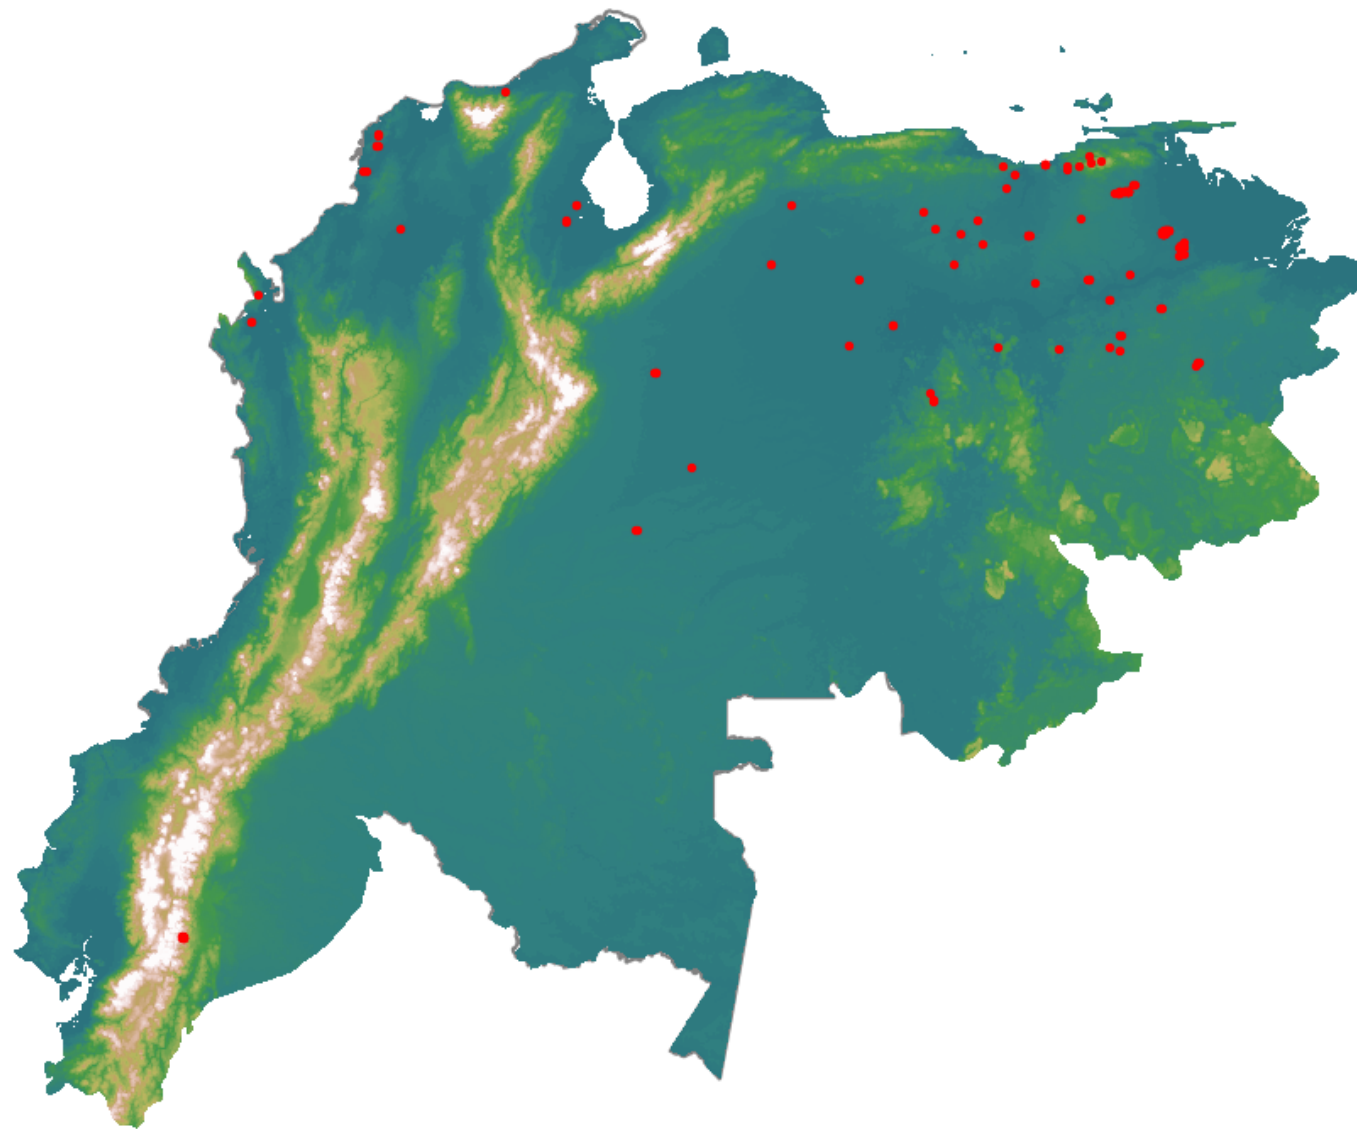

# Anomalías térmicas e incendios - MODIS Terra

Probabilidad superior a 95% de ser un incendio

Mapa últimas 48 horas 2020-04-06

Conteo total: 146

## Distribución

Col Amazonía:	0.0%
Col Andina:	0.0%
Col Caribe:	6.16%
Col Orinoquia:	4.11%
Col Pacífico:	2.05%
Ecuador:	5.48%
Venezuela:	82.2%