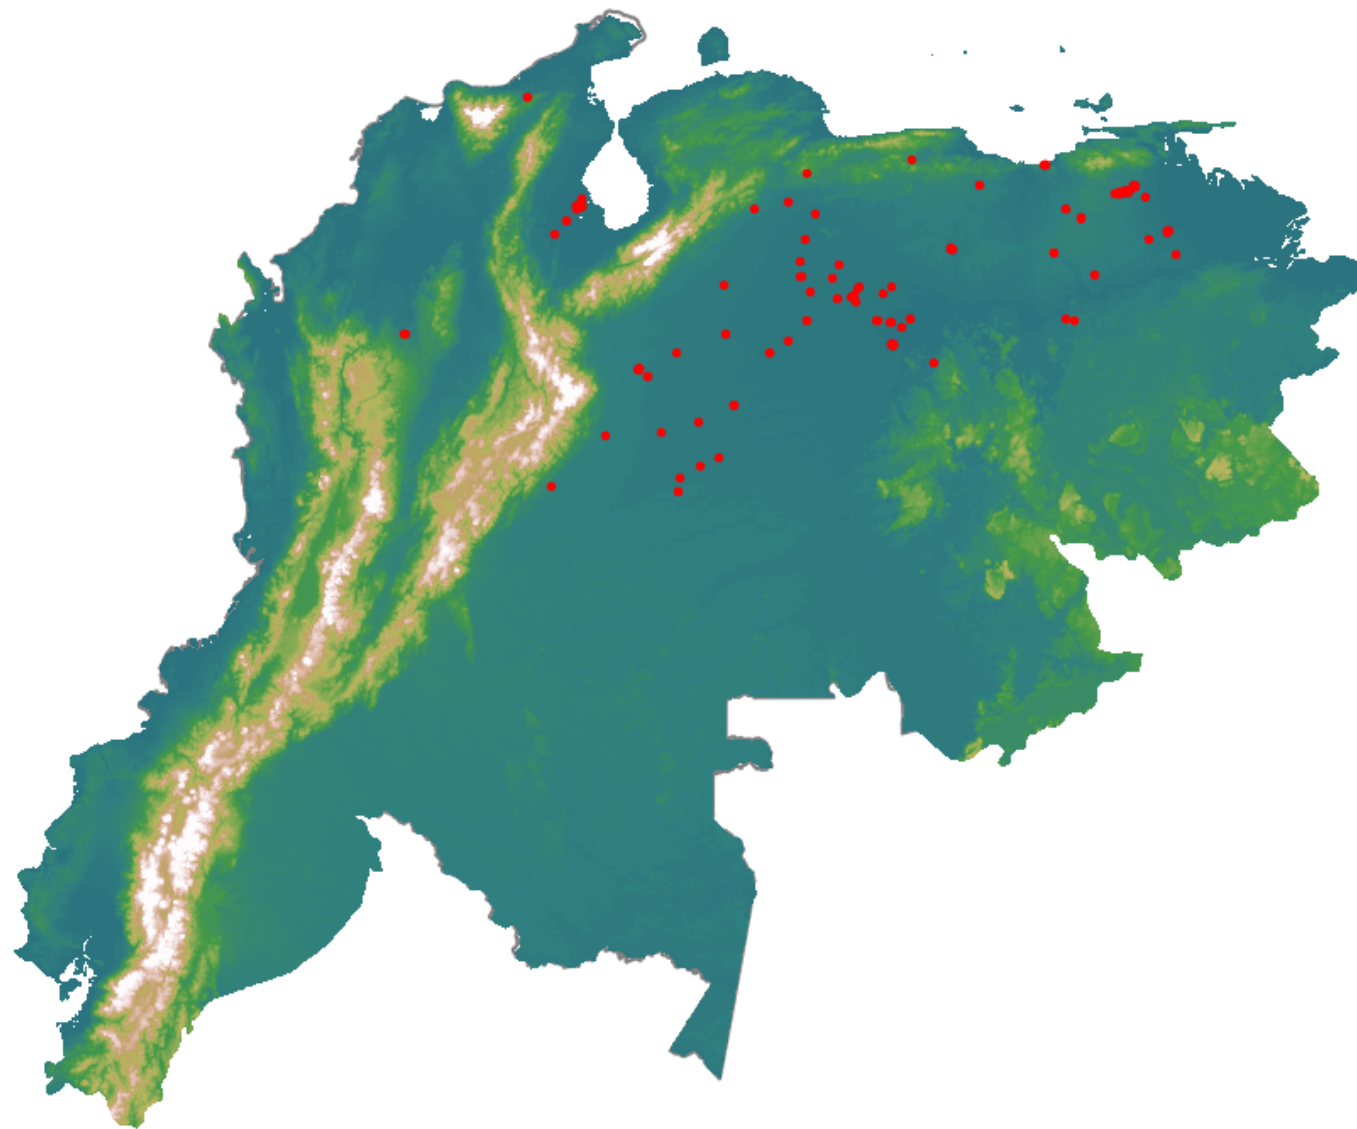

# Anomalías térmicas e incendios - MODIS Terra

Probabilidad superior a 95% de ser un incendio

Mapa últimas 48 horas 2020-04-03

Conteo total: 152

## Distribución

Col Amazonía:	0.0%
Col Andina:	1.97%
Col Caribe:	1.32%
Col Orinoquia:	12.5%
Col Pacífico:	0.0%
Ecuador:	0.0%
Venezuela:	84.2%