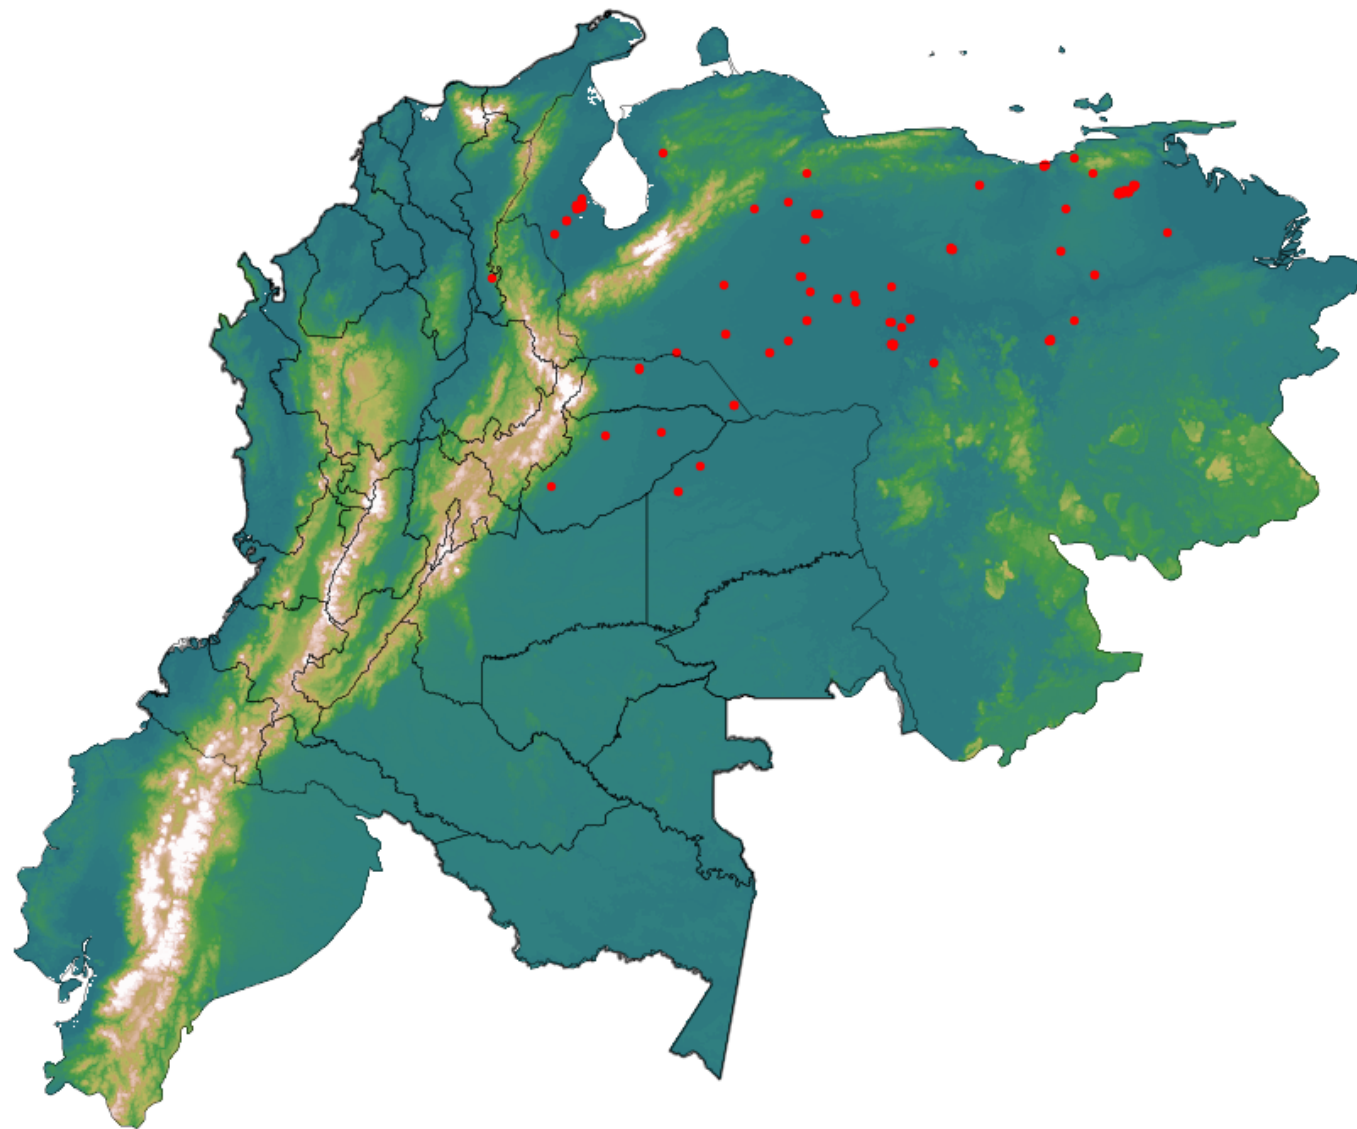

# Anomalías térmicas e incendios - MODIS Terra

Probabilidad superior a 95% de ser un incendio

Mapa últimas 48 horas 2020-04-02

Conteo total: 138

## Distribución

Col Amazonía:	0.0%
Col Andina:	1.45%
Col Caribe:	0.0%
Col Orinoquia:	7.25%
Col Pacífico:	0.0%
Ecuador:	0.0%
Venezuela:	91.3%