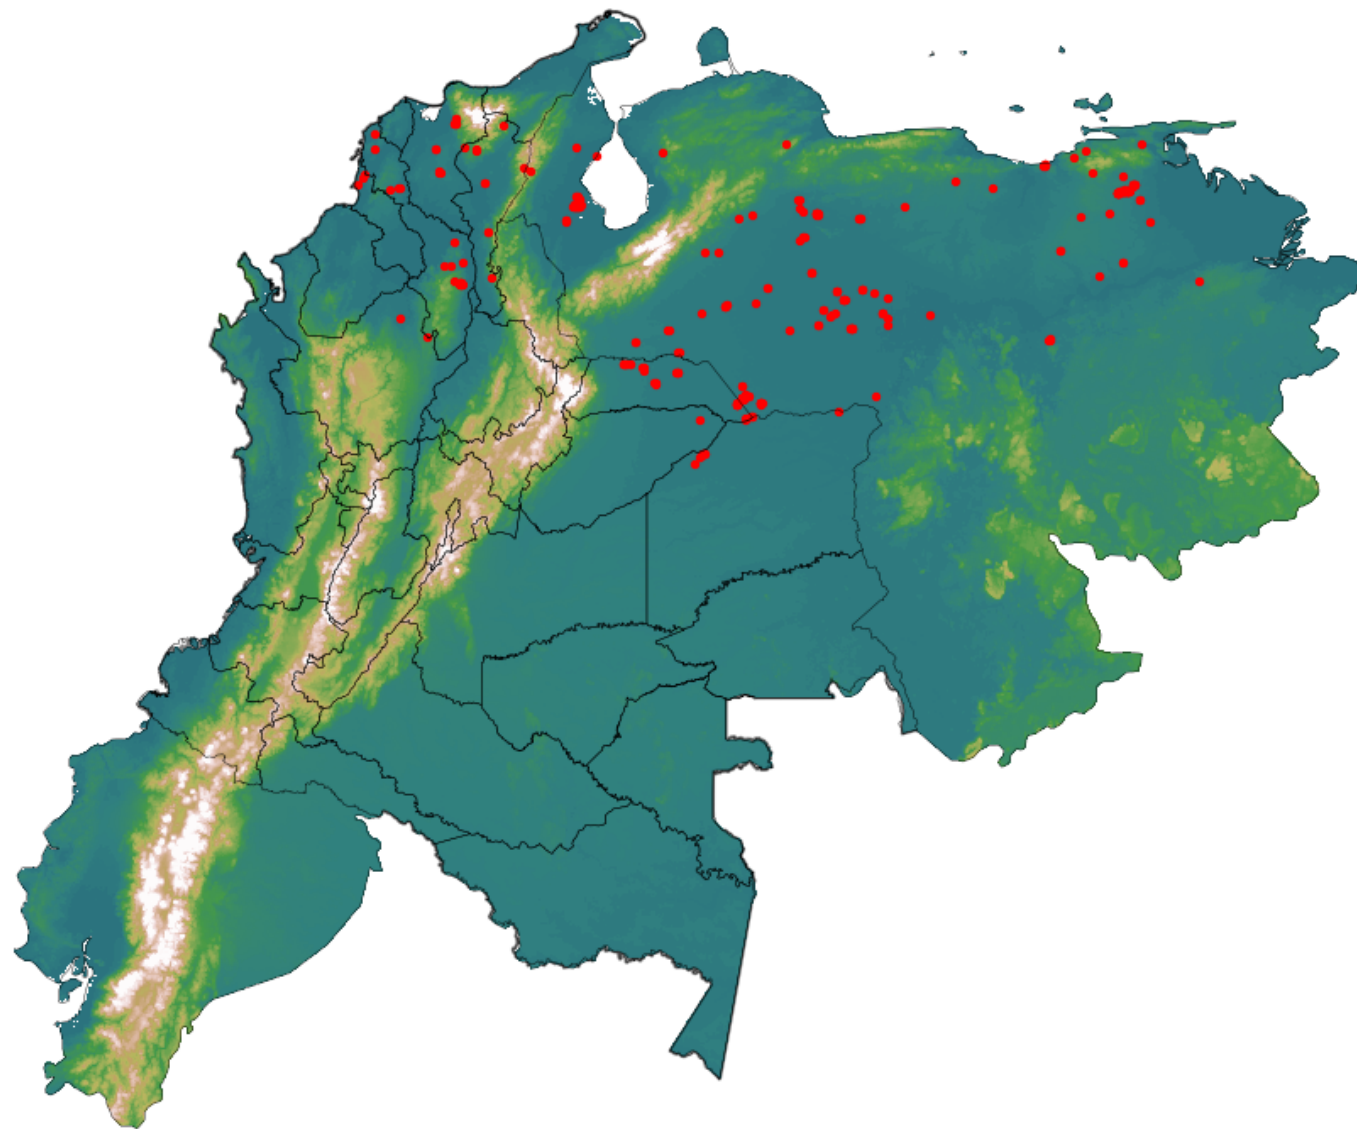

# Anomalías térmicas e incendios - MODIS Terra

Probabilidad superior a 95% de ser un incendio

Mapa últimas 48 horas 2020-03-31

Conteo total: 295

## Distribución

Col Amazonía:	0.0%
Col Andina:	7.12%
Col Caribe:	8.47%
Col Orinoquia:	13.56%
Col Pacífico:	0.0%
Ecuador:	0.0%
Venezuela:	70.8%