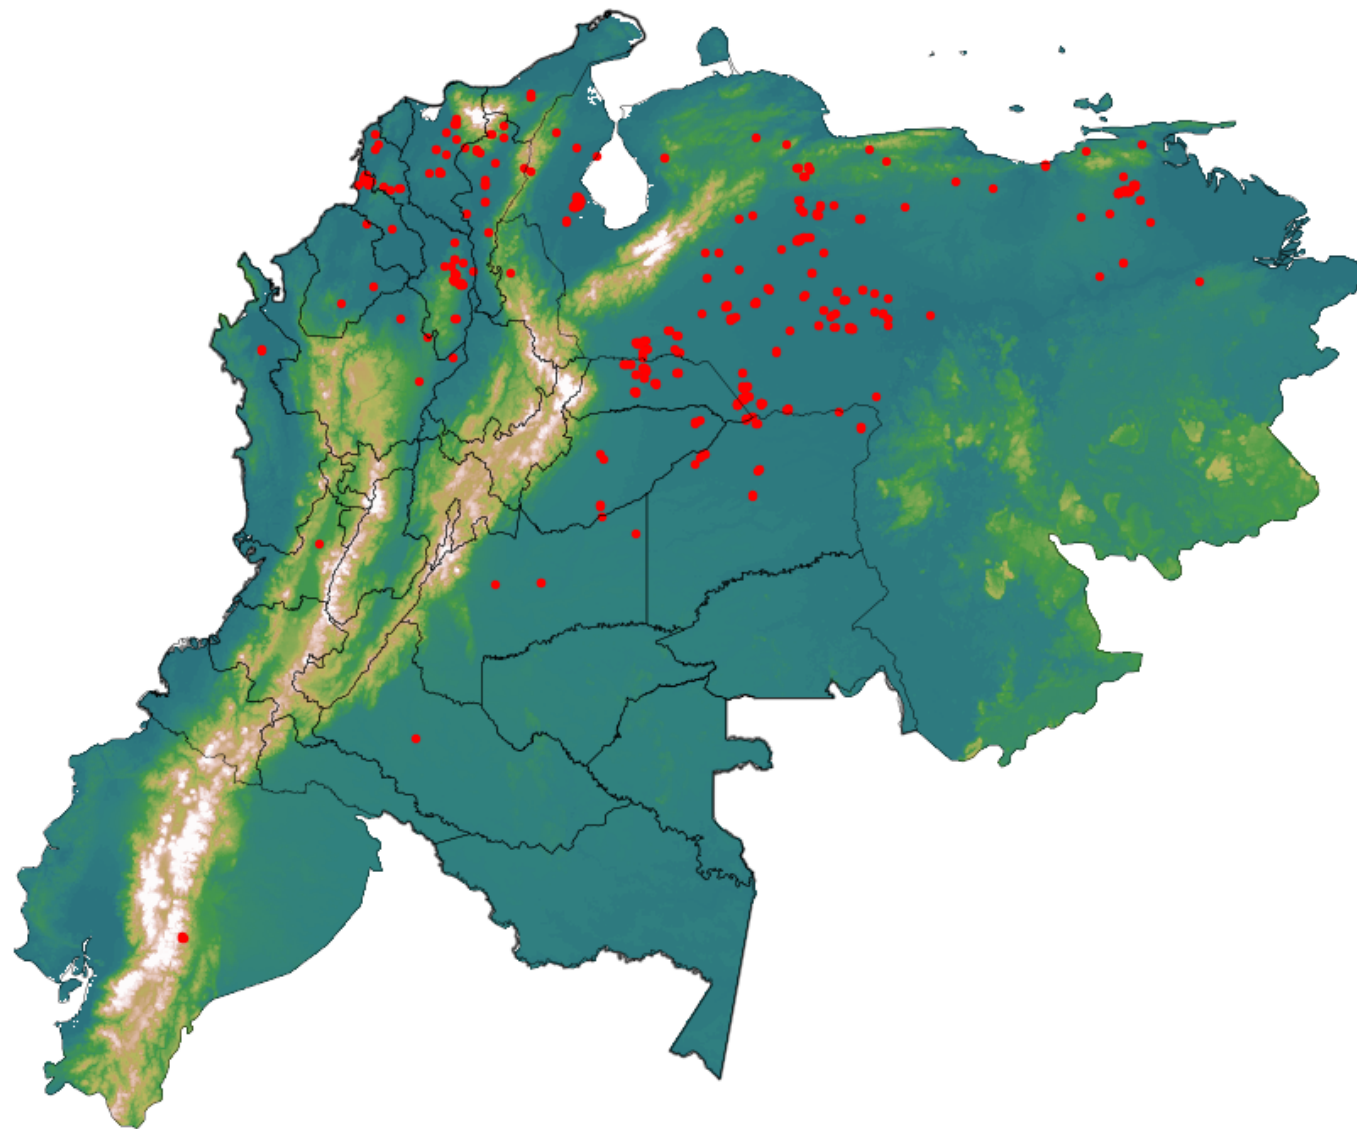

# Anomalías térmicas e incendios - MODIS Terra

Probabilidad superior a 95% de ser un incendio

Mapa últimas 48 horas 2020-03-30

Conteo total: 484

## Distribución

Col Amazonía:	0.21%
Col Andina:	7.44%
Col Caribe:	11.36%
Col Orinoquia:	17.15%
Col Pacífico:	0.41%
Ecuador:	1.24%
Venezuela:	62.2%