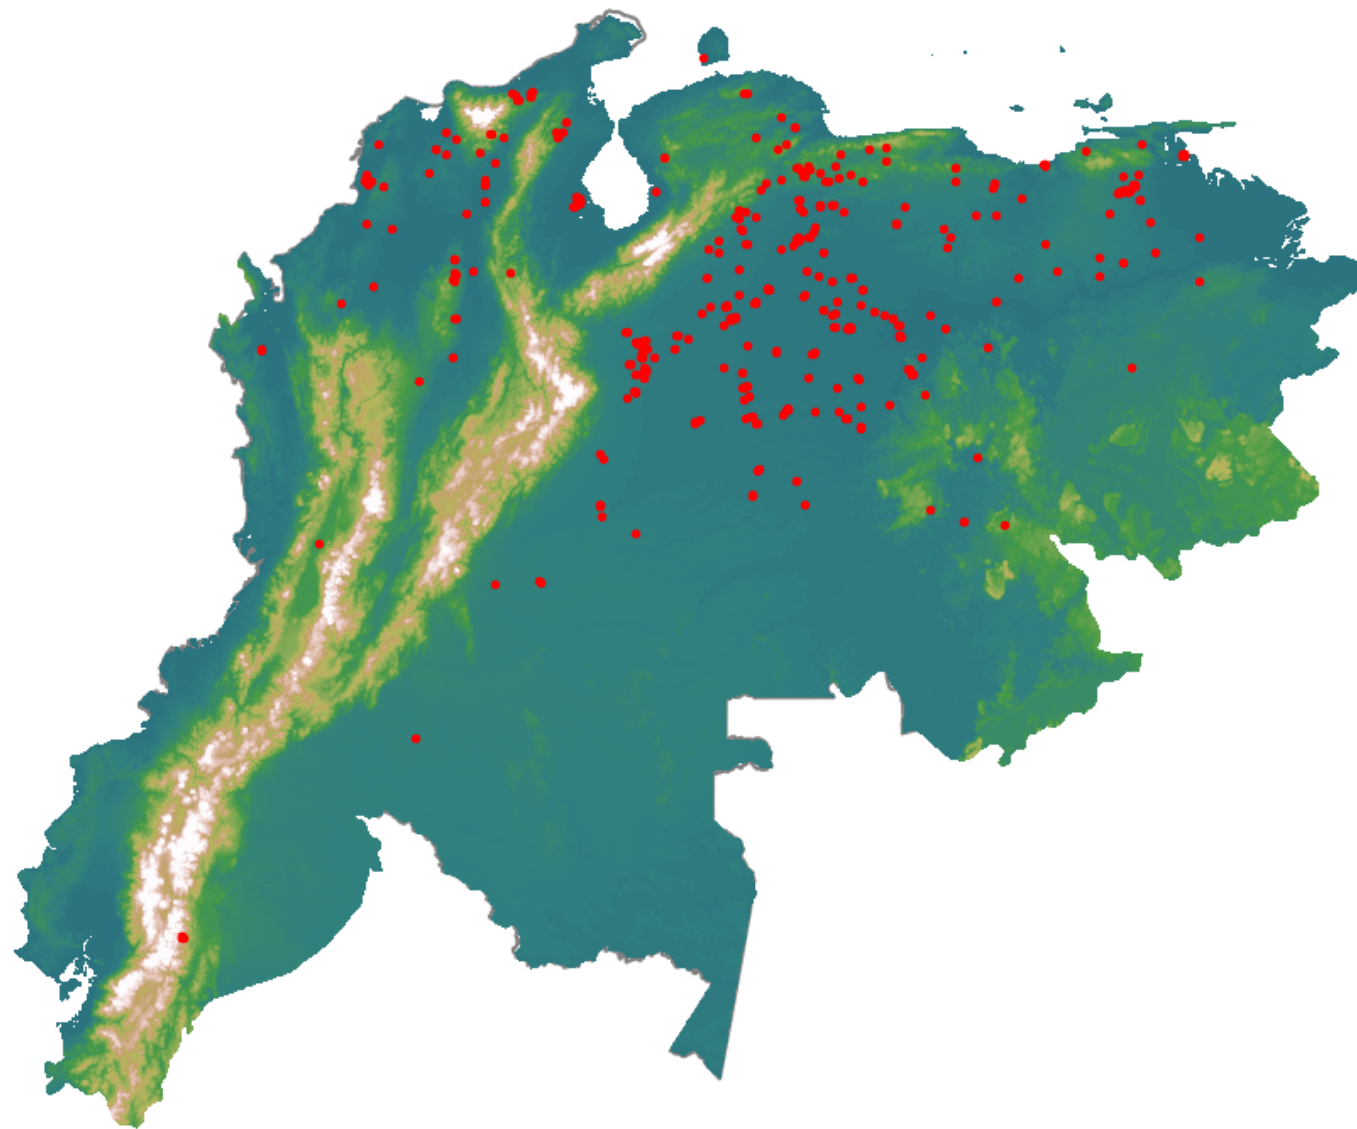

# Anomalías térmicas e incendios - MODIS Terra

Probabilidad superior a 95% de ser un incendio

Mapa últimas 48 horas 2020-03-29

Conteo total: 475

## Distribución

Col Amazonía:	0.21%
Col Andina:	3.37%
Col Caribe:	8.0%
Col Orinoquia:	13.89%
Col Pacífico:	0.42%
Ecuador:	1.26%
Venezuela:	73.1%