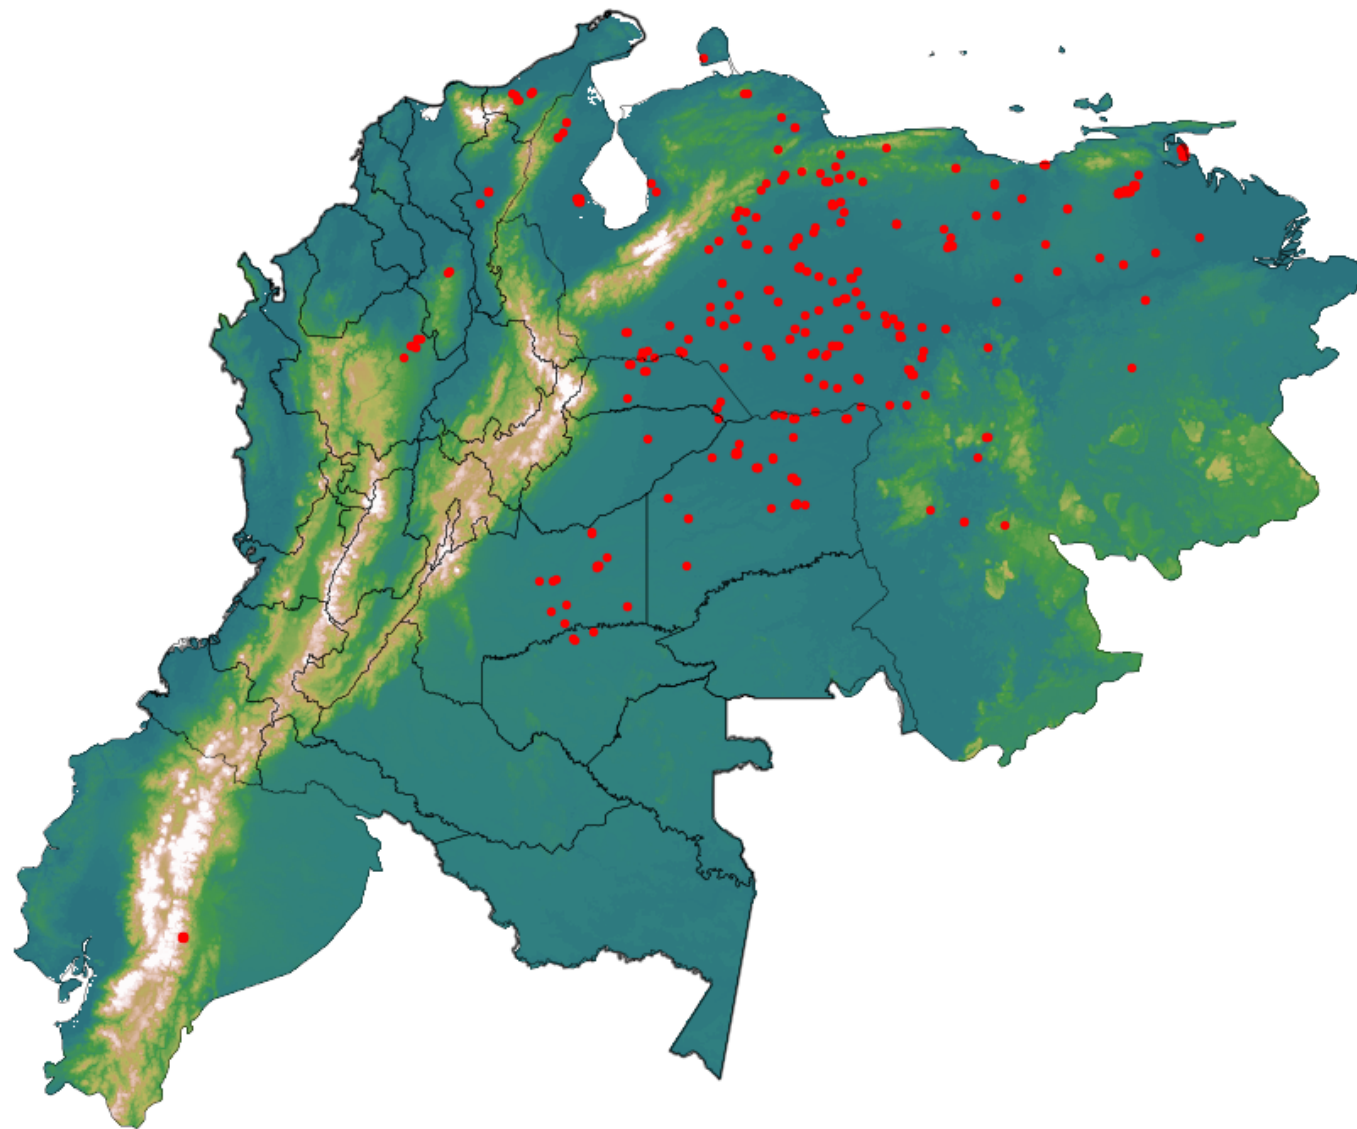

# Anomalías térmicas e incendios - MODIS Terra

Probabilidad superior a 95% de ser un incendio

Mapa últimas 48 horas 2020-03-27

Conteo total: 394

## Distribución

Col Amazonía:	1.02%
Col Andina:	2.54%
Col Caribe:	2.79%
Col Orinoquia:	18.27%
Col Pacífico:	0.0%
Ecuador:	1.52%
Venezuela:	74.1%