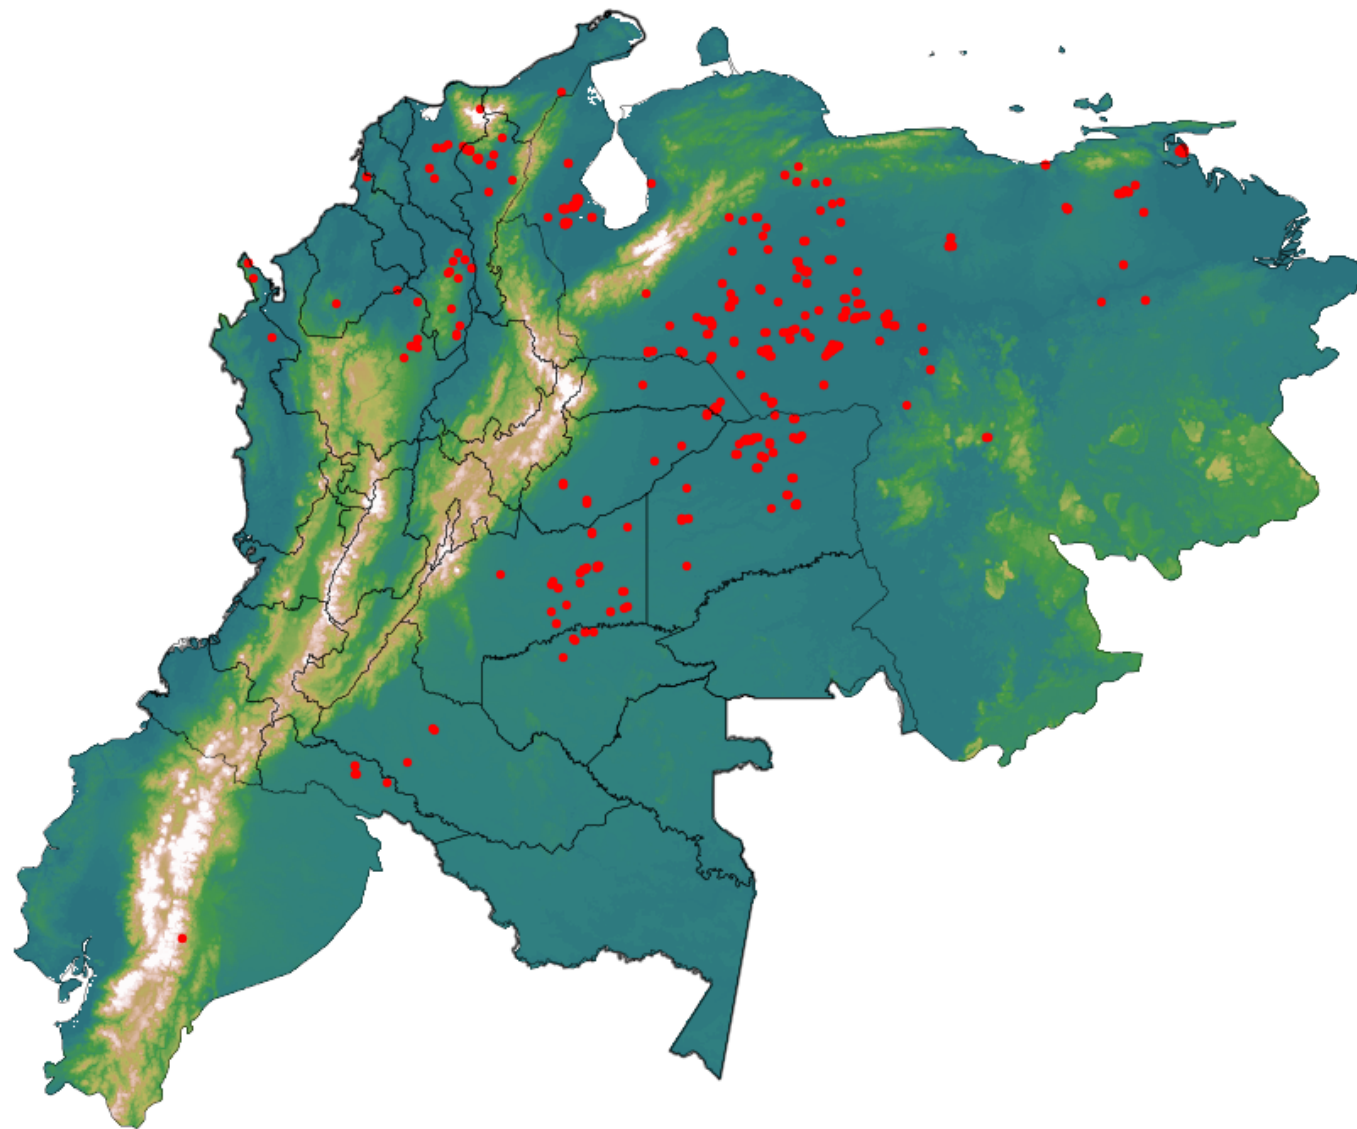

Anomalías térmicas e incendios - MODIS Terra

Probabilidad superior a 95% de ser un incendio

Mapa últimas 48 horas 2020-03-25

Conteo total: 504

Distribución

Col Amazonía:	3.37%
Col Andina:	4.37%
Col Caribe:	5.95%
Col Orinoquia:	21.43%
Col Pacífico:	0.99%
Ecuador:	0.4%
Venezuela:	63.5%