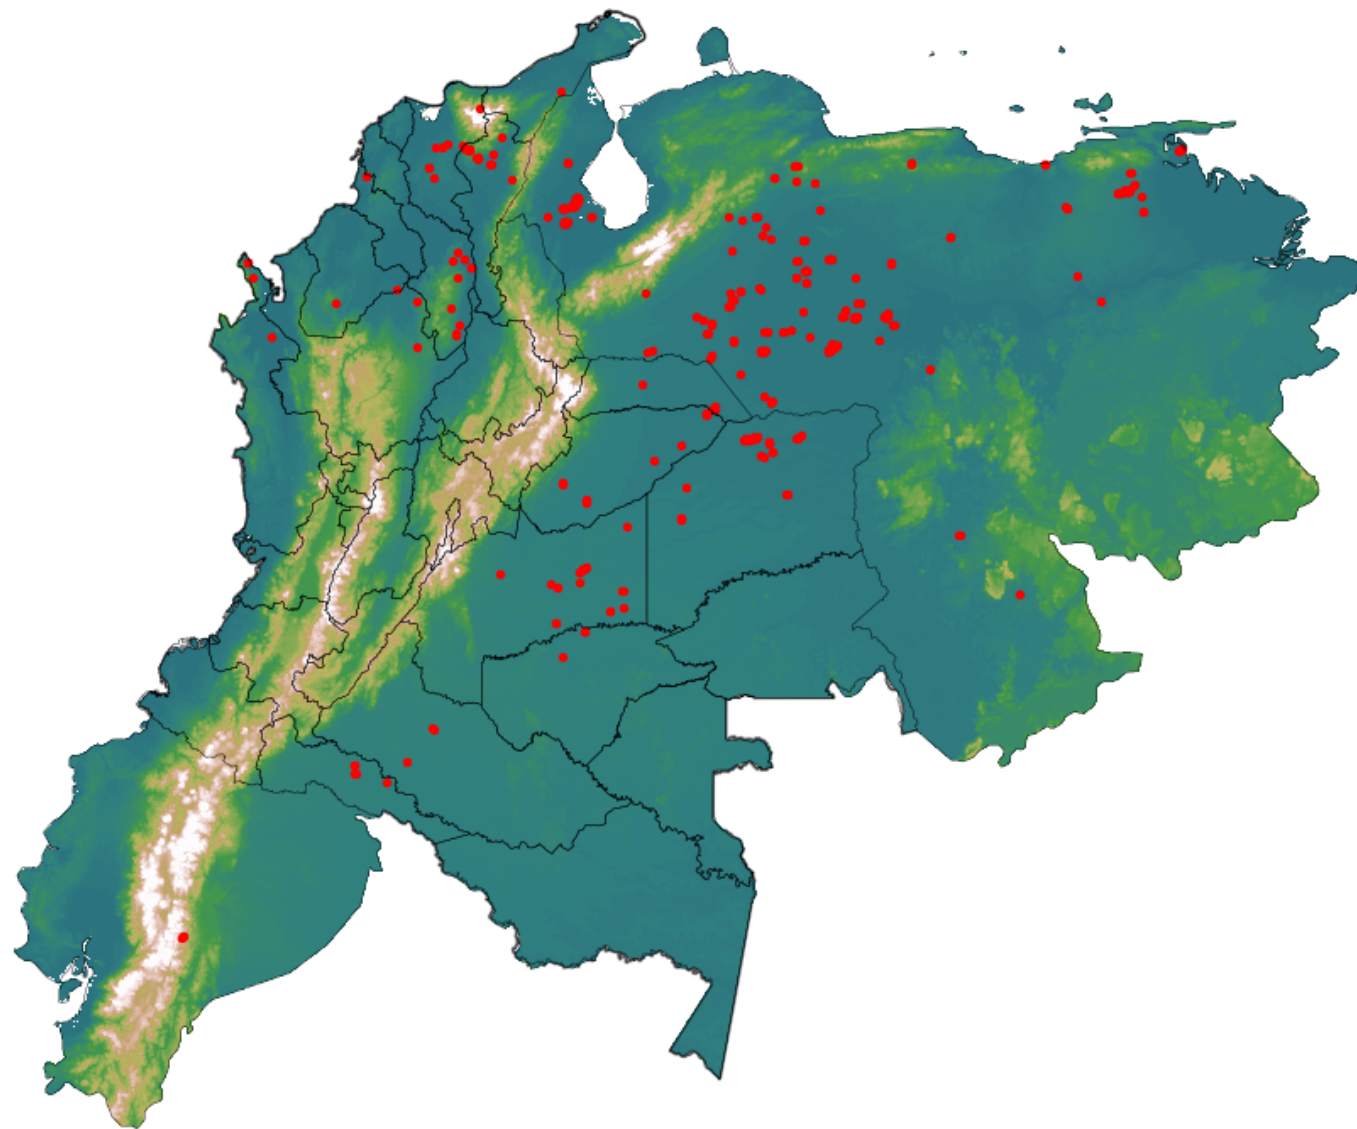

# Anomalías térmicas e incendios - MODIS Terra

Probabilidad superior a 95% de ser un incendio

Mapa últimas 48 horas 2020-03-24

Conteo total: 425

## Distribución

Col Amazonía:	3.29%
Col Andina:	3.53%
Col Caribe:	6.82%
Col Orinoquia:	16.71%
Col Pacífico:	1.18%
Ecuador:	0.94%
Venezuela:	67.5%