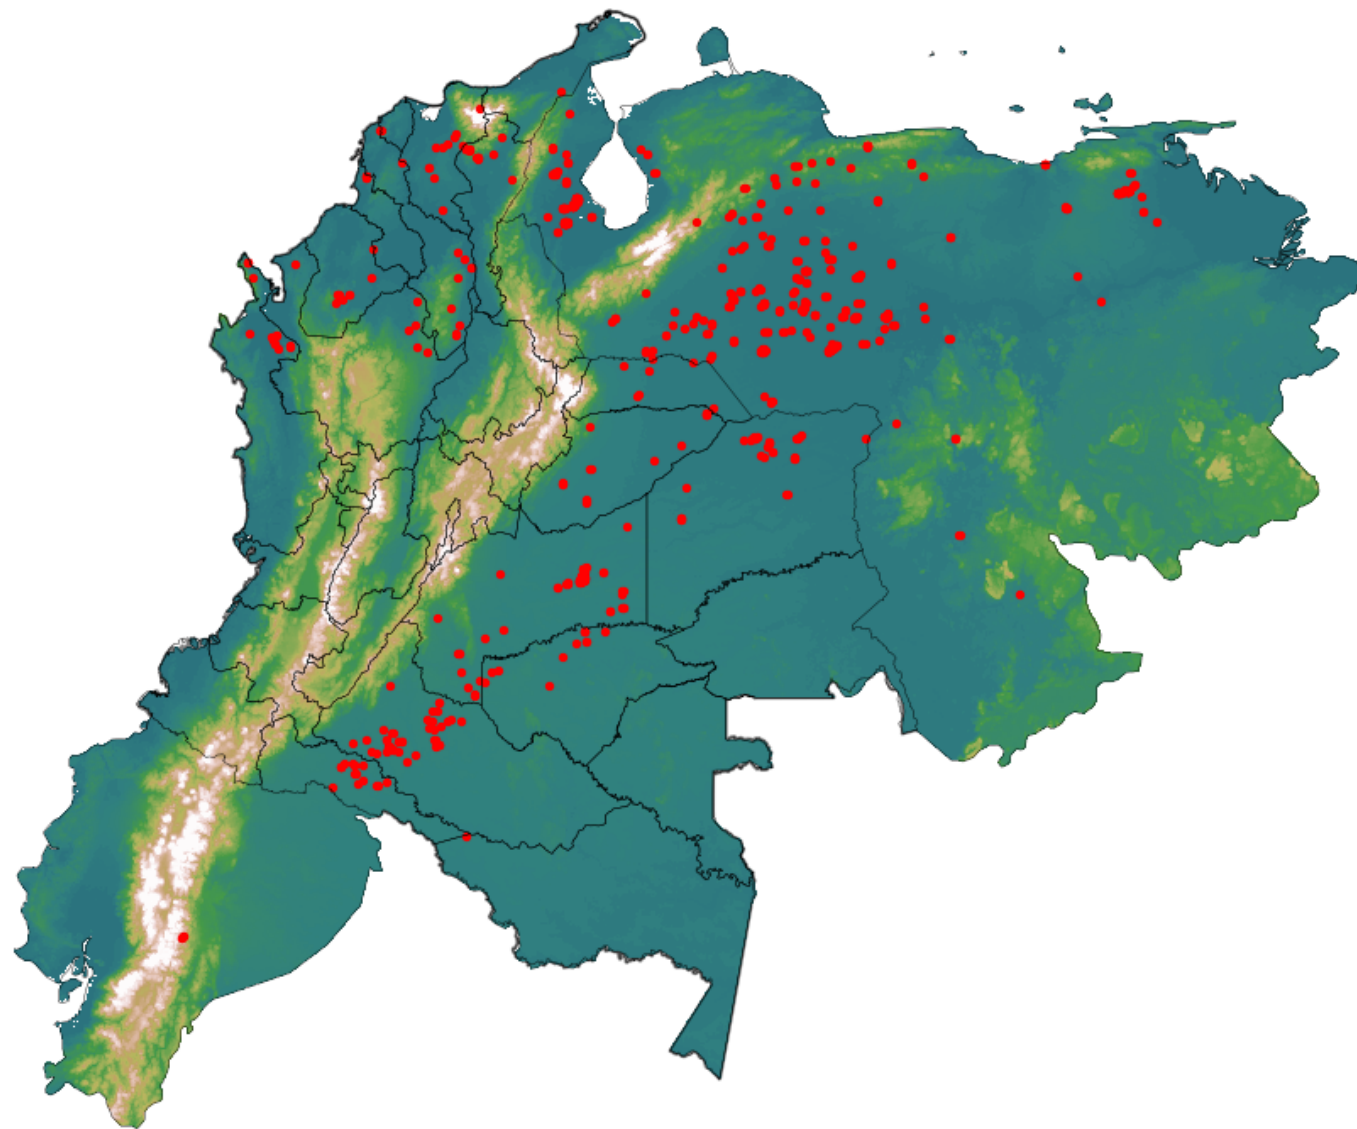

# Anomalías térmicas e incendios - MODIS Terra

Probabilidad superior a 95% de ser un incendio

Mapa últimas 48 horas 2020-03-23

Conteo total: 682

## Distribución

Col Amazonía:	11.88%
Col Andina:	3.67%
Col Caribe:	6.16%
Col Orinoquia:	15.4%
Col Pacífico:	1.32%
Ecuador:	0.59%
Venezuela:	61.1%