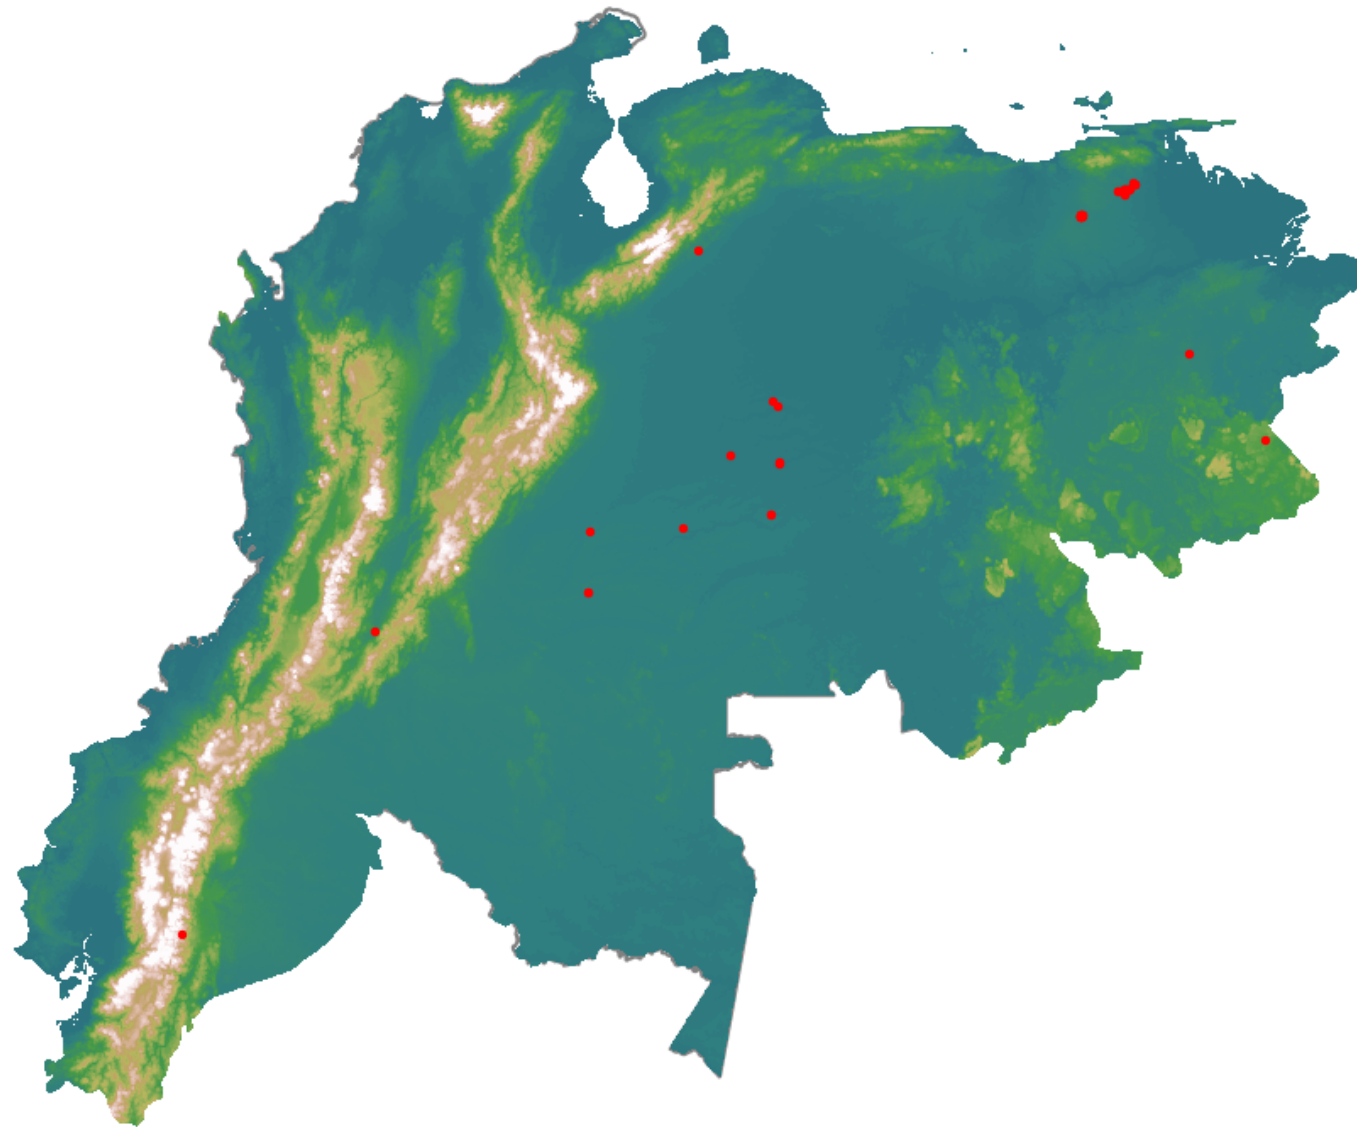

# Anomalías térmicas e incendios - MODIS Terra

Probabilidad superior a 70% de ser un incendio

Mapa últimas 48 horas 2021-06-26

Conteo total: 45

## Distribución

Col Amazonía:	0.0%
Col Andina:	2.22%
Col Caribe:	0.0%
Col Orinoquia:	20.0%
Col Pacífico:	0.0%
Ecuador:	2.22%
Venezuela:	75.6%