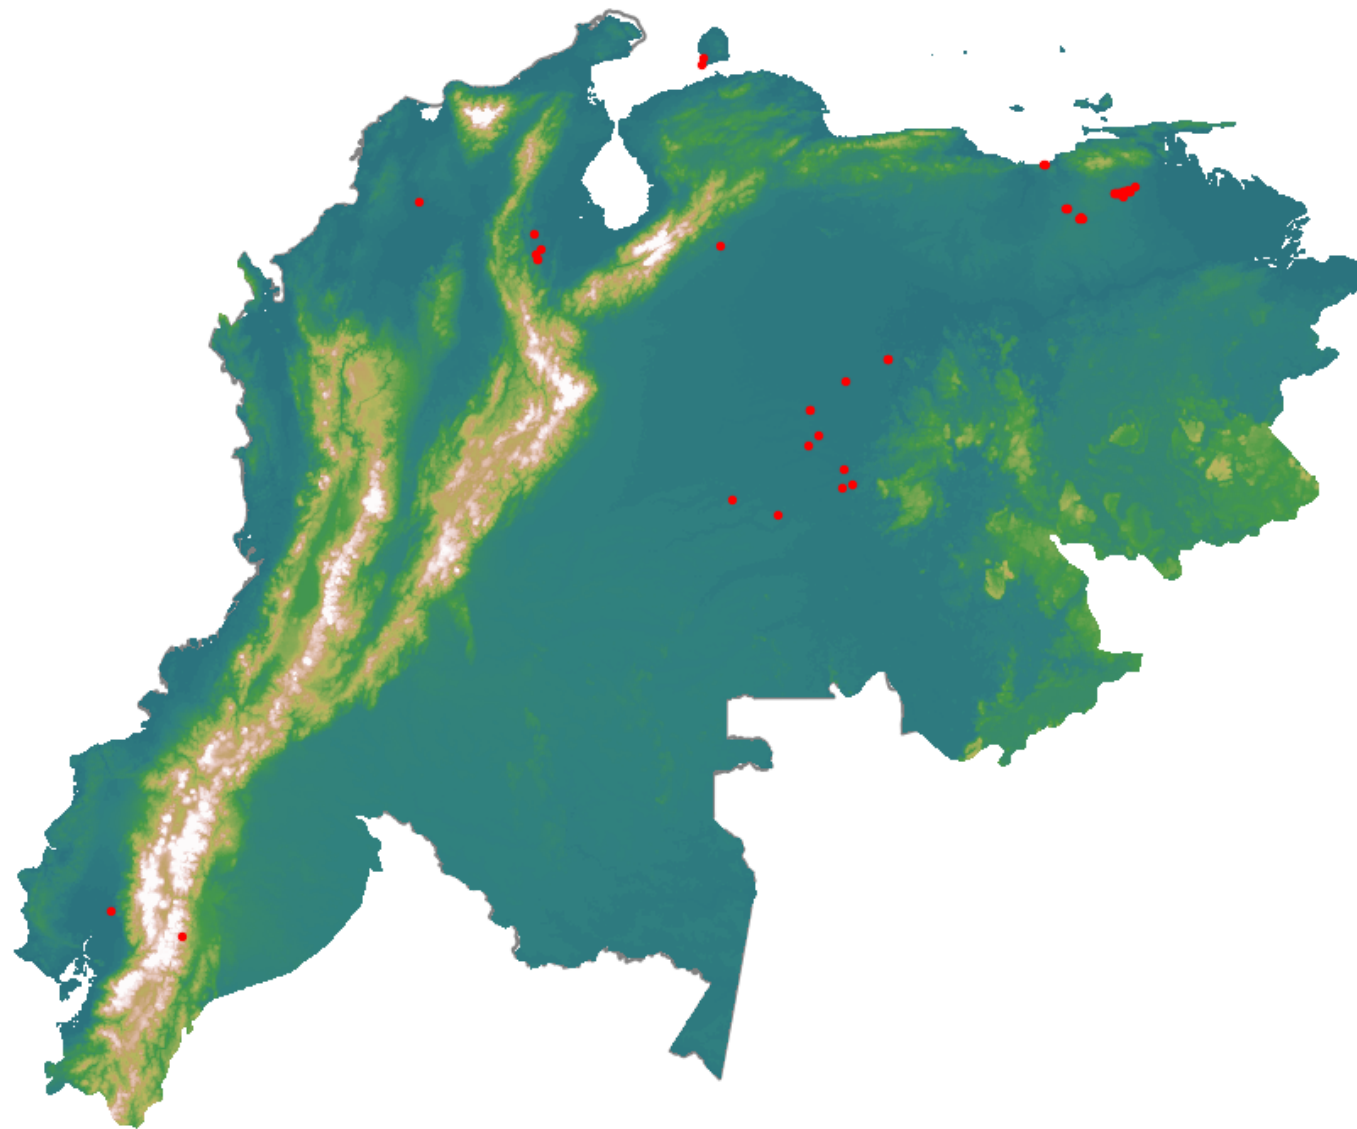

# Anomalías térmicas e incendios - MODIS Terra

Probabilidad superior a 70% de ser un incendio

Mapa últimas 48 horas 2021-06-19

Conteo total: 50

## Distribución

Col Amazonía:	0.0%
Col Andina:	10.0%
Col Caribe:	2.0%
Col Orinoquia:	14.0%
Col Pacífico:	0.0%
Ecuador:	4.0%
Venezuela:	70.0%