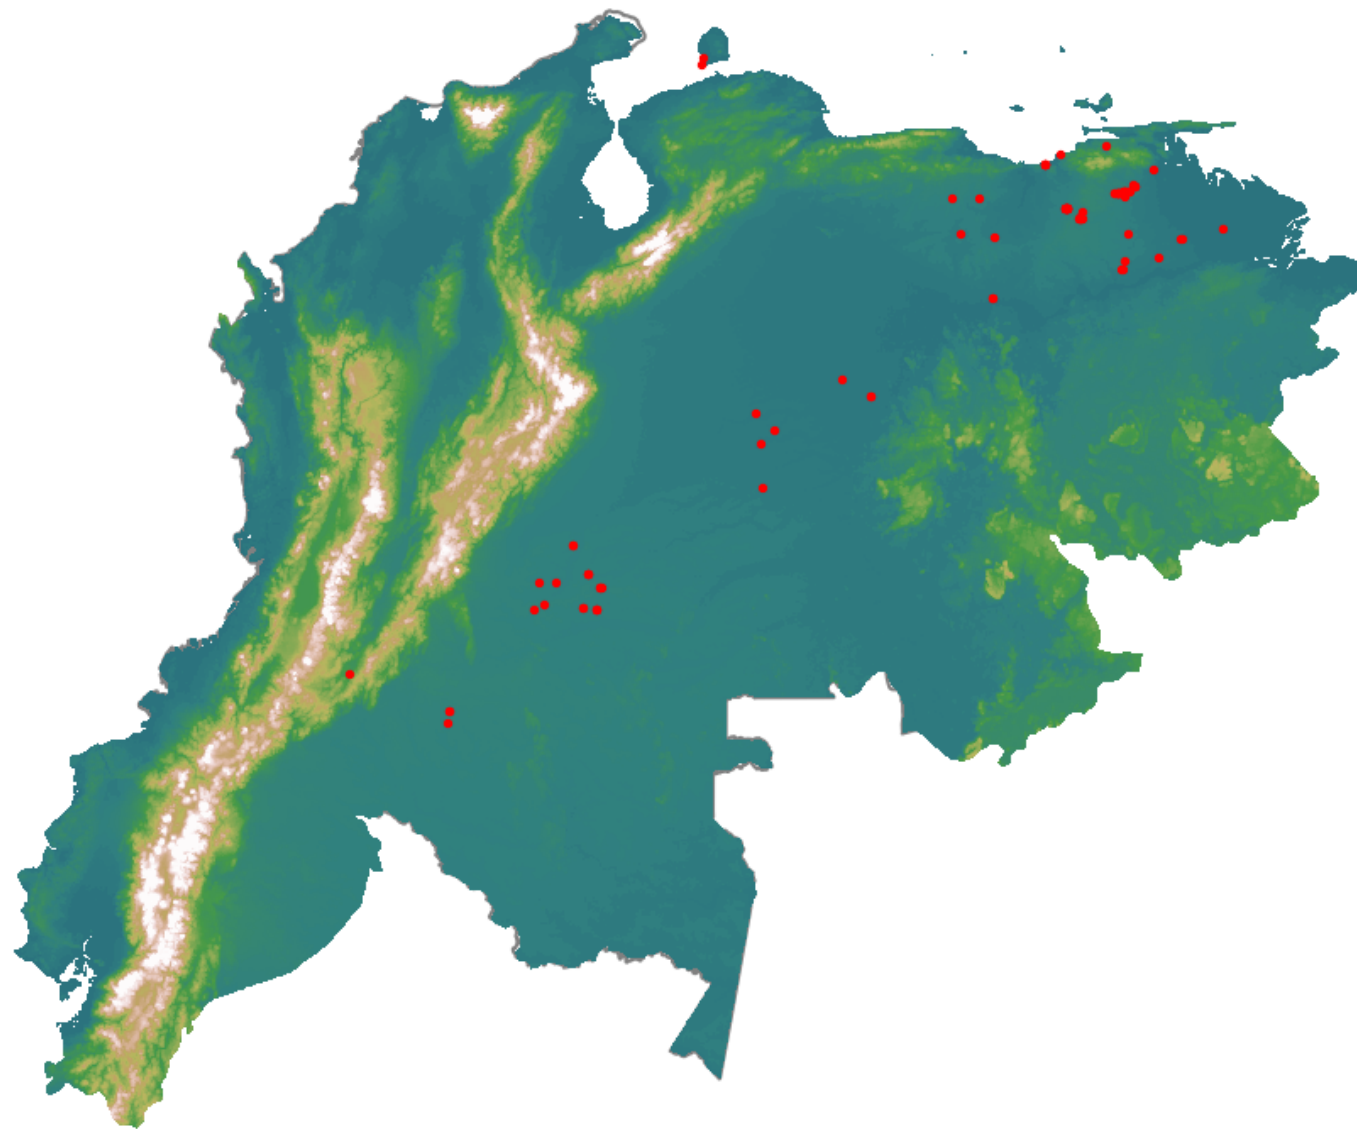

# Anomalías térmicas e incendios - MODIS Terra

Probabilidad superior a 70% de ser un incendio

Mapa últimas 48 horas 2021-05-31

Conteo total: 95

## Distribución

Col Amazonía:	3.16%
Col Andina:	1.05%
Col Caribe:	0.0%
Col Orinoquia:	21.05%
Col Pacífico:	0.0%
Ecuador:	0.0%
Venezuela:	74.7%