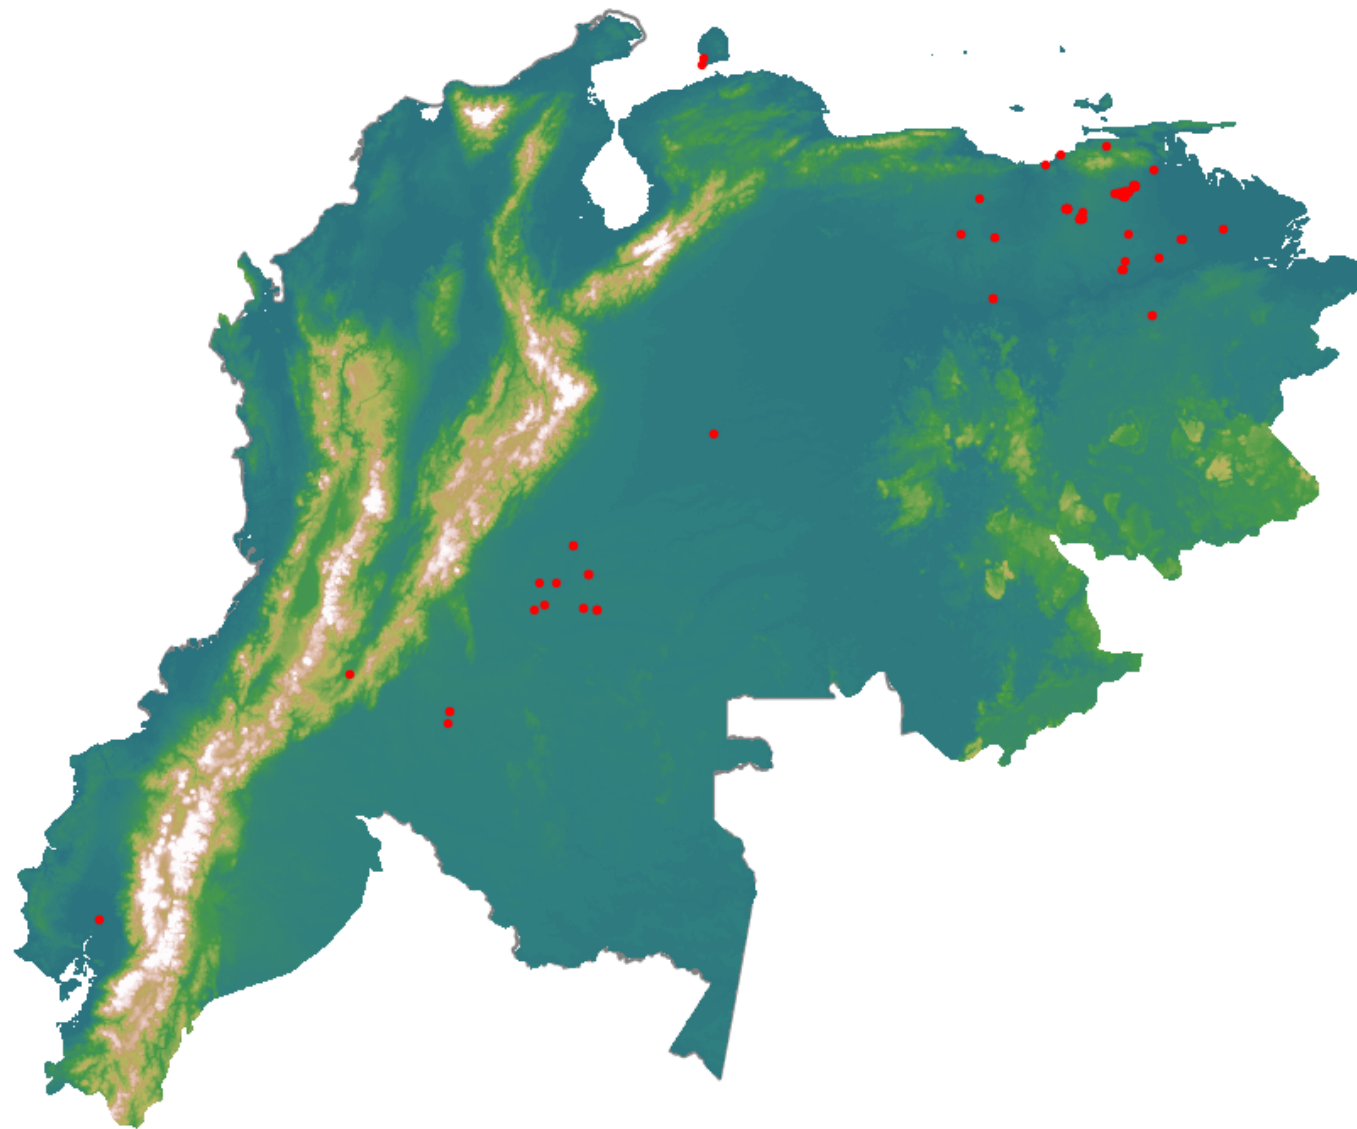

Anomalías térmicas e incendios - MODIS Terra

Probabilidad superior a 70% de ser un incendio

Mapa últimas 48 horas 2021-05-30

Conteo total: 93

Distribución

Col Amazonía:	3.23%
Col Andina:	1.08%
Col Caribe:	0.0%
Col Orinoquia:	16.13%
Col Pacífico:	0.0%
Ecuador:	1.08%
Venezuela:	78.5%