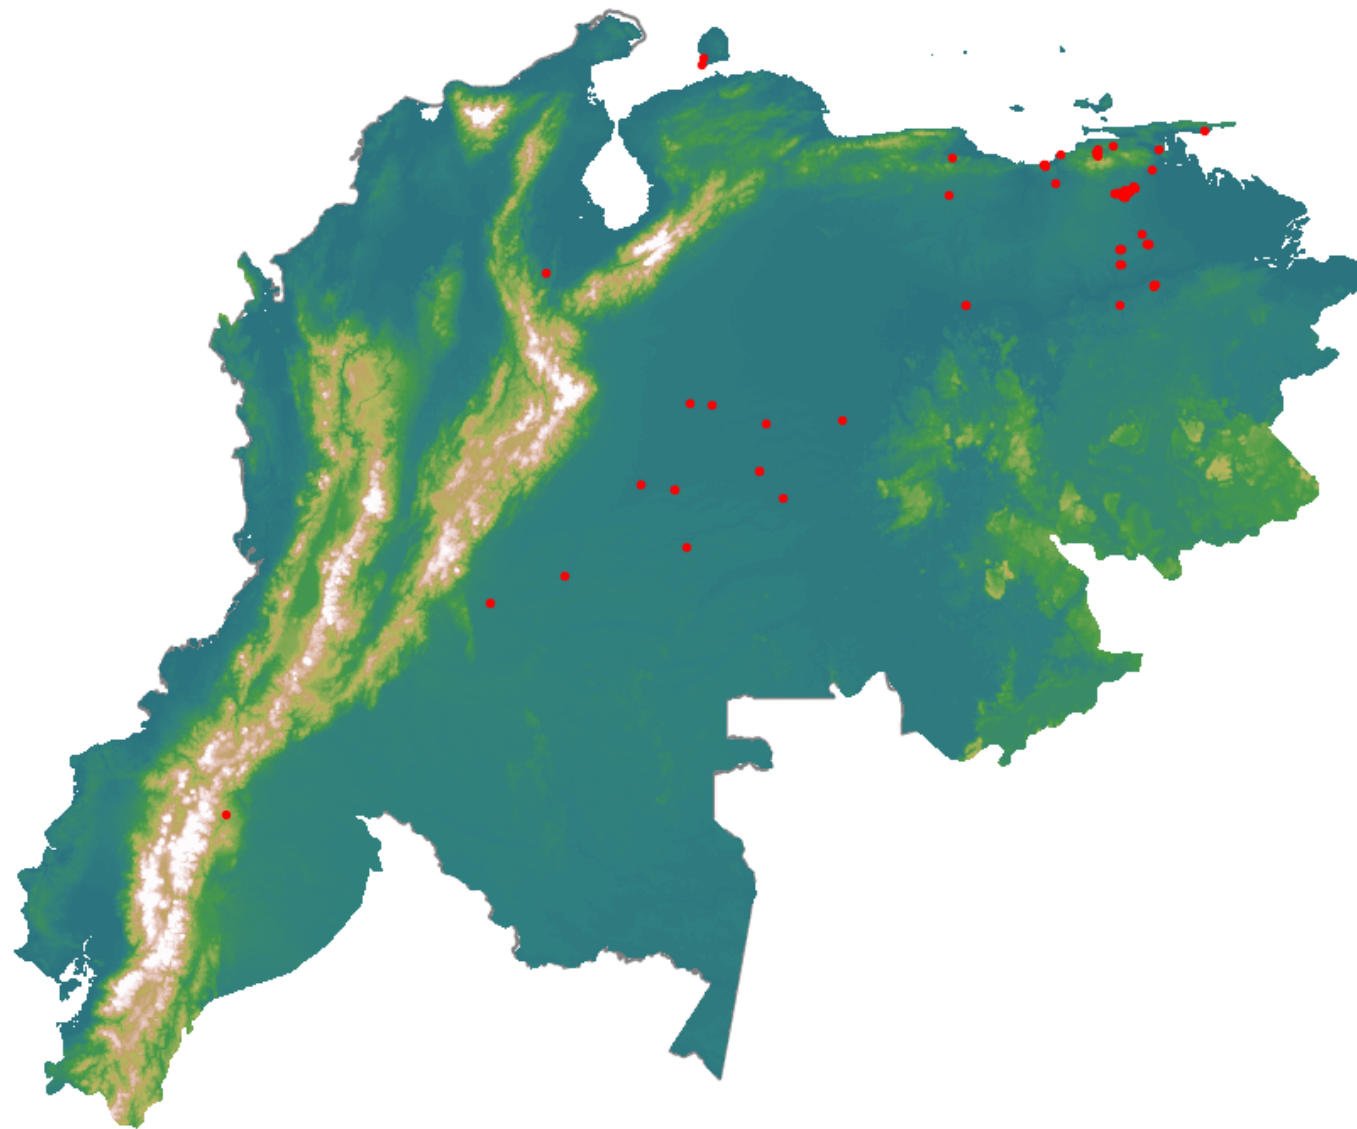

Anomalías térmicas e incendios - MODIS Terra

Probabilidad superior a 70% de ser un incendio

Mapa últimas 48 horas 2021-05-23

Conteo total: 84

Distribución

Col Amazonía:	1.19%
Col Andina:	1.19%
Col Caribe:	0.0%
Col Orinoquia:	15.48%
Col Pacífico:	0.0%
Ecuador:	1.19%
Venezuela:	81.0%