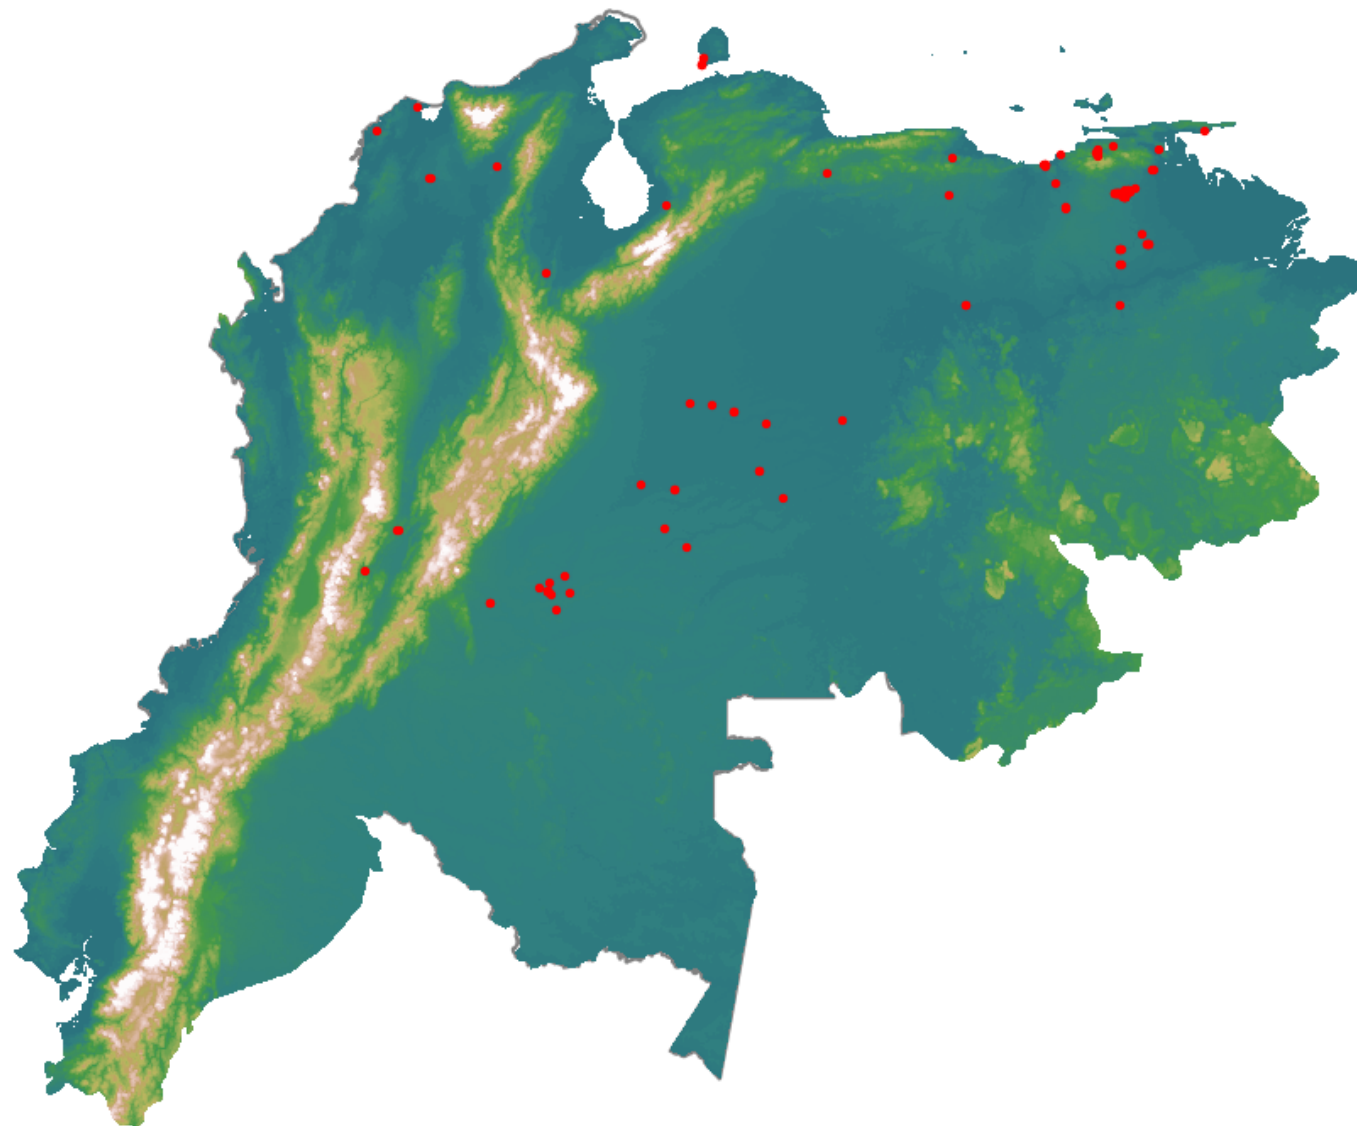

Anomalías térmicas e incendios - MODIS Terra

Probabilidad superior a 70% de ser un incendio

Mapa últimas 48 horas 2021-05-22

Conteo total: 117

Distribución

Col Amazonía:	0.85%
Col Andina:	3.42%
Col Caribe:	4.27%
Col Orinoquia:	22.22%
Col Pacífico:	0.0%
Ecuador:	0.0%
Venezuela:	69.2%