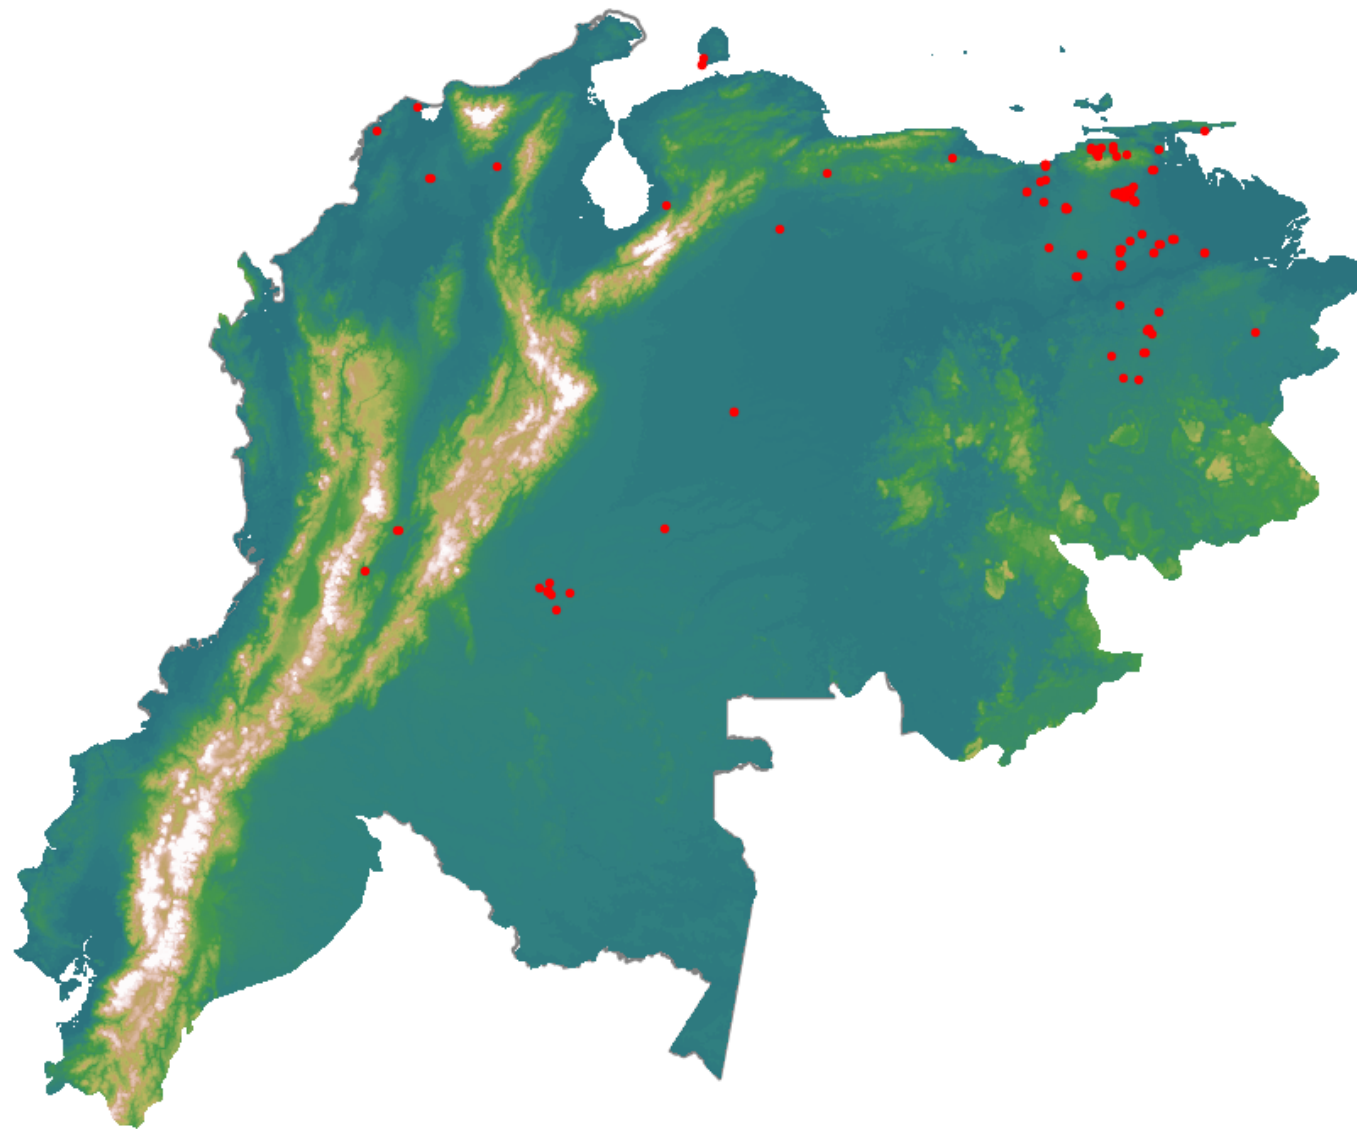

# Anomalías térmicas e incendios - MODIS Terra

Probabilidad superior a 70% de ser un incendio

Mapa últimas 48 horas 2021-05-21

Conteo total: 148

## Distribución

Col Amazonía:	0.0%
Col Andina:	2.03%
Col Caribe:	3.38%
Col Orinoquia:	8.78%
Col Pacífico:	0.0%
Ecuador:	0.0%
Venezuela:	85.8%