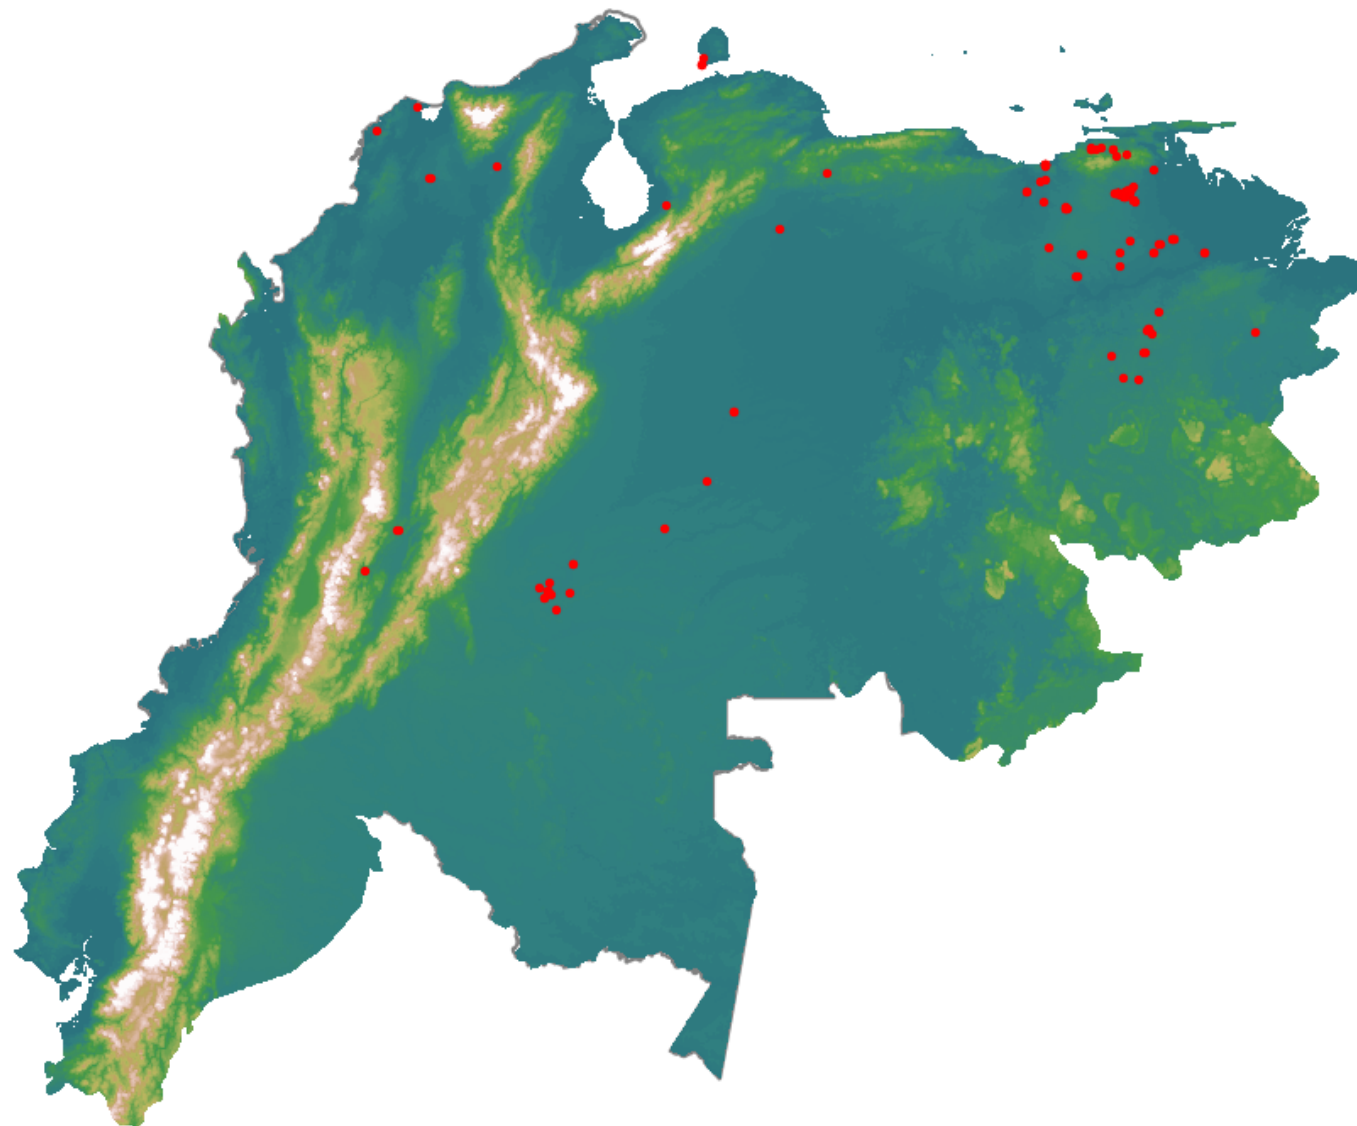

Anomalías térmicas e incendios - MODIS Terra

Probabilidad superior a 70% de ser un incendio

Mapa últimas 48 horas 2021-05-20

Conteo total: 131

Distribución

Col Amazonía:	0.0%
Col Andina:	2.29%
Col Caribe:	3.82%
Col Orinoquia:	13.74%
Col Pacífico:	0.0%
Ecuador:	0.0%
Venezuela:	80.2%