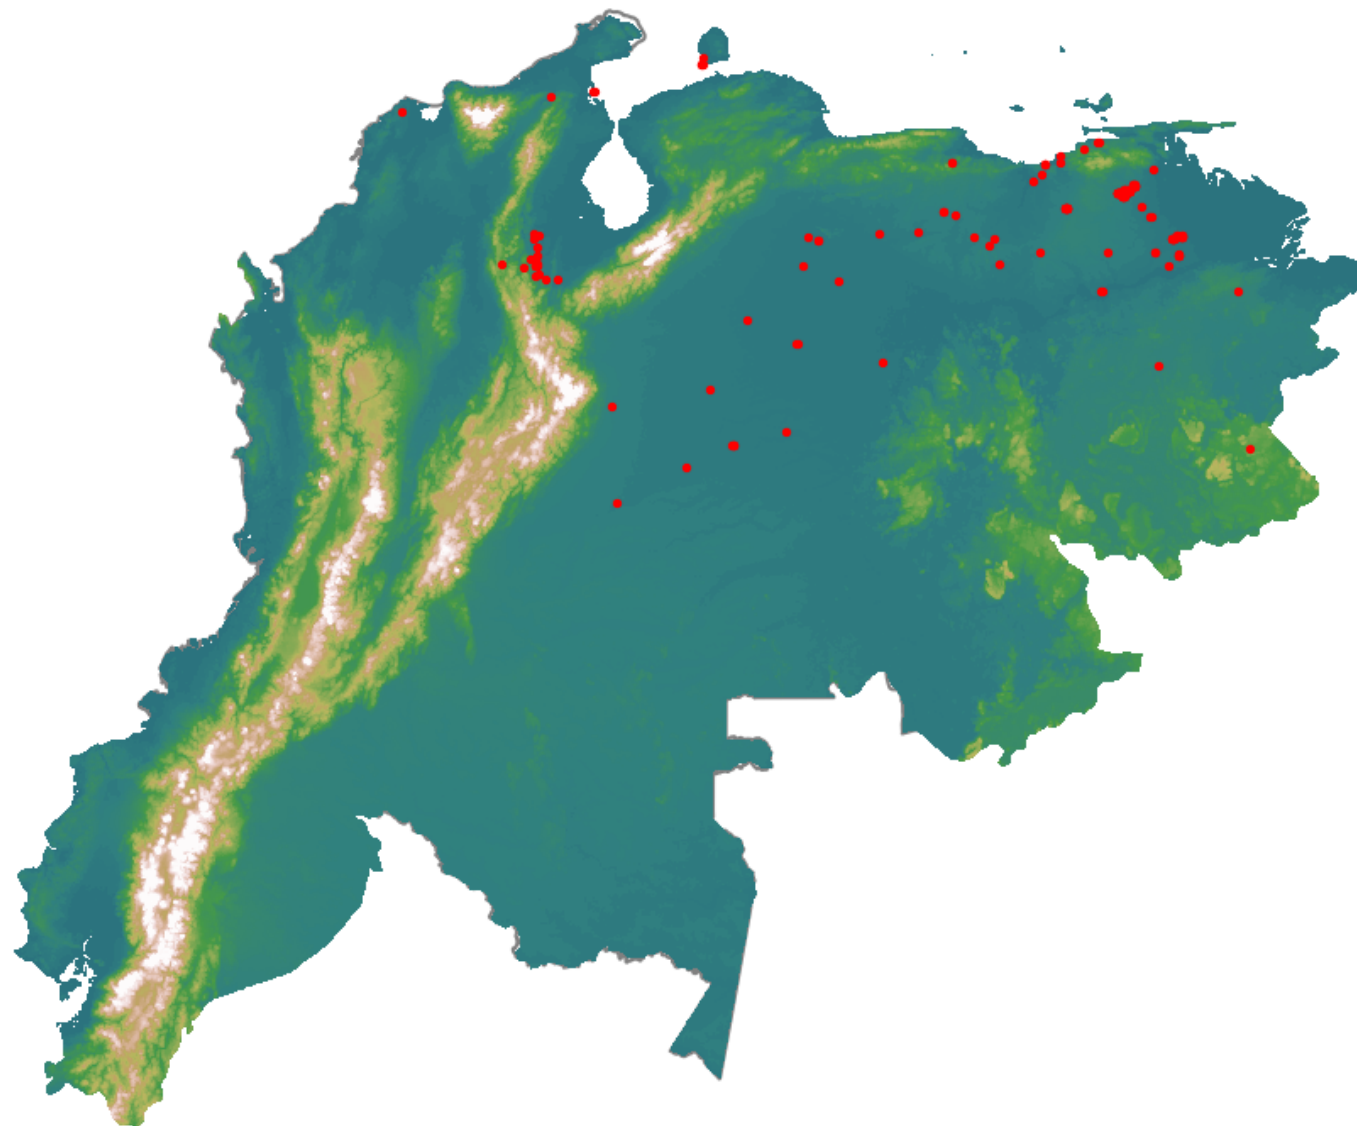

Anomalías térmicas e incendios - MODIS Terra

Probabilidad superior a 70% de ser un incendio

Mapa últimas 48 horas 2021-05-17

Conteo total: 177

Distribución

Col Amazonía:	0.0%
Col Andina:	11.86%
Col Caribe:	0.56%
Col Orinoquia:	5.08%
Col Pacífico:	0.0%
Ecuador:	0.0%
Venezuela:	82.5%