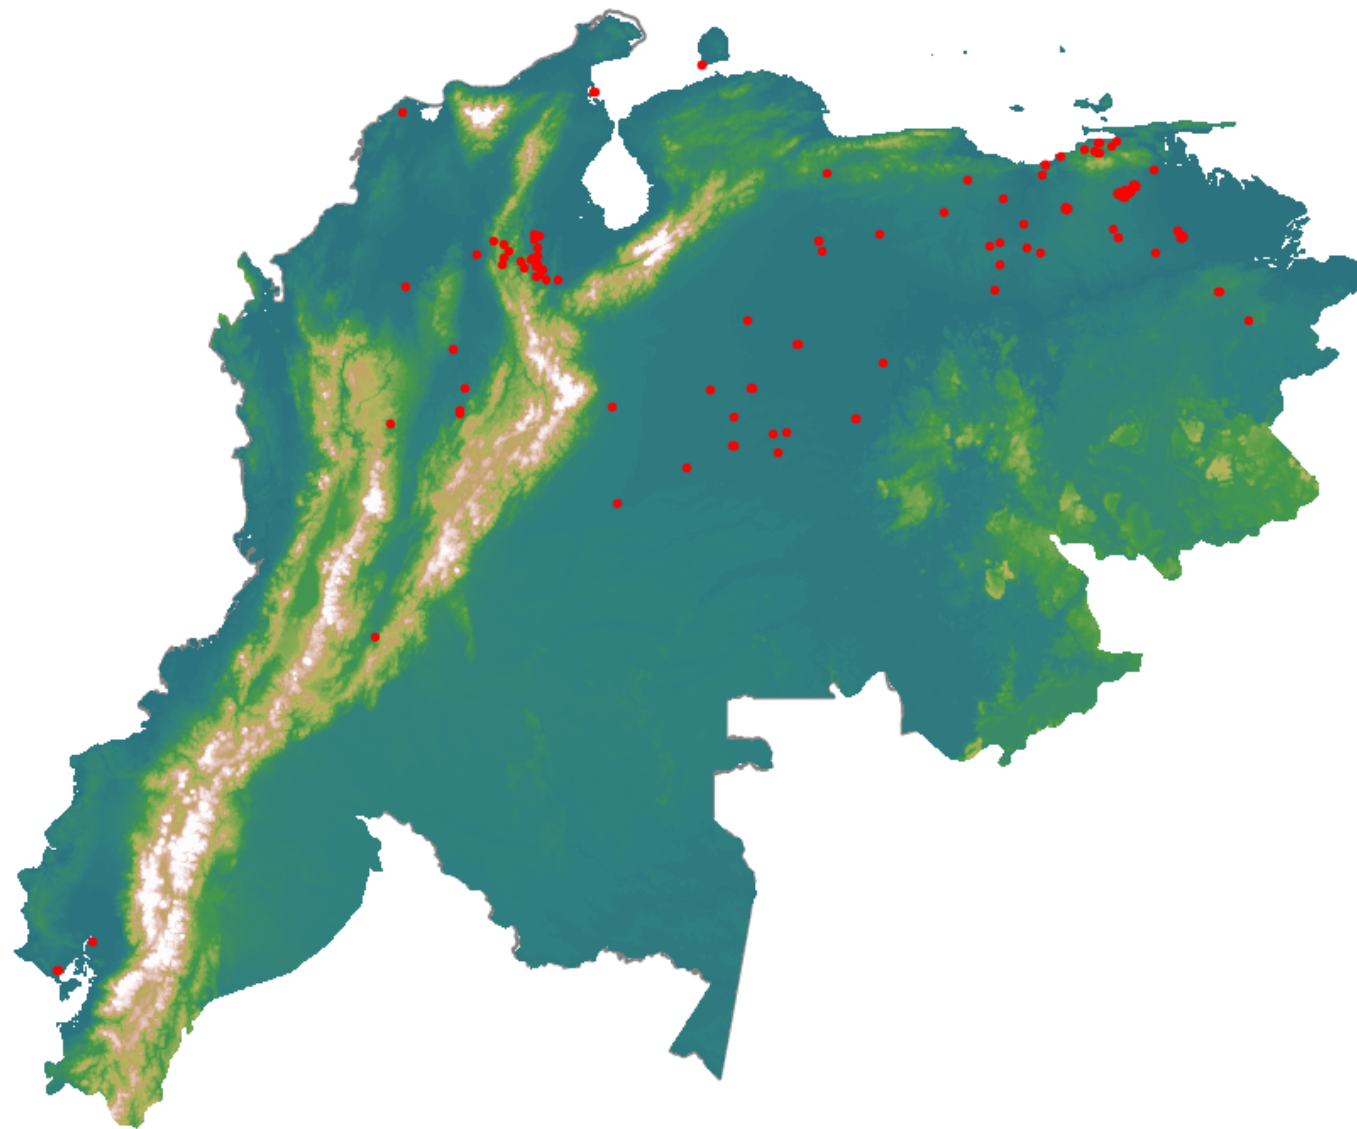

Anomalías térmicas e incendios - MODIS Terra

Probabilidad superior a 70% de ser un incendio

Mapa últimas 48 horas 2021-05-15

Conteo total: 193

Distribución

Col Amazonía:	0.0%
Col Andina:	15.03%
Col Caribe:	1.04%
Col Orinoquia:	7.77%
Col Pacífico:	0.0%
Ecuador:	1.55%
Venezuela:	74.6%