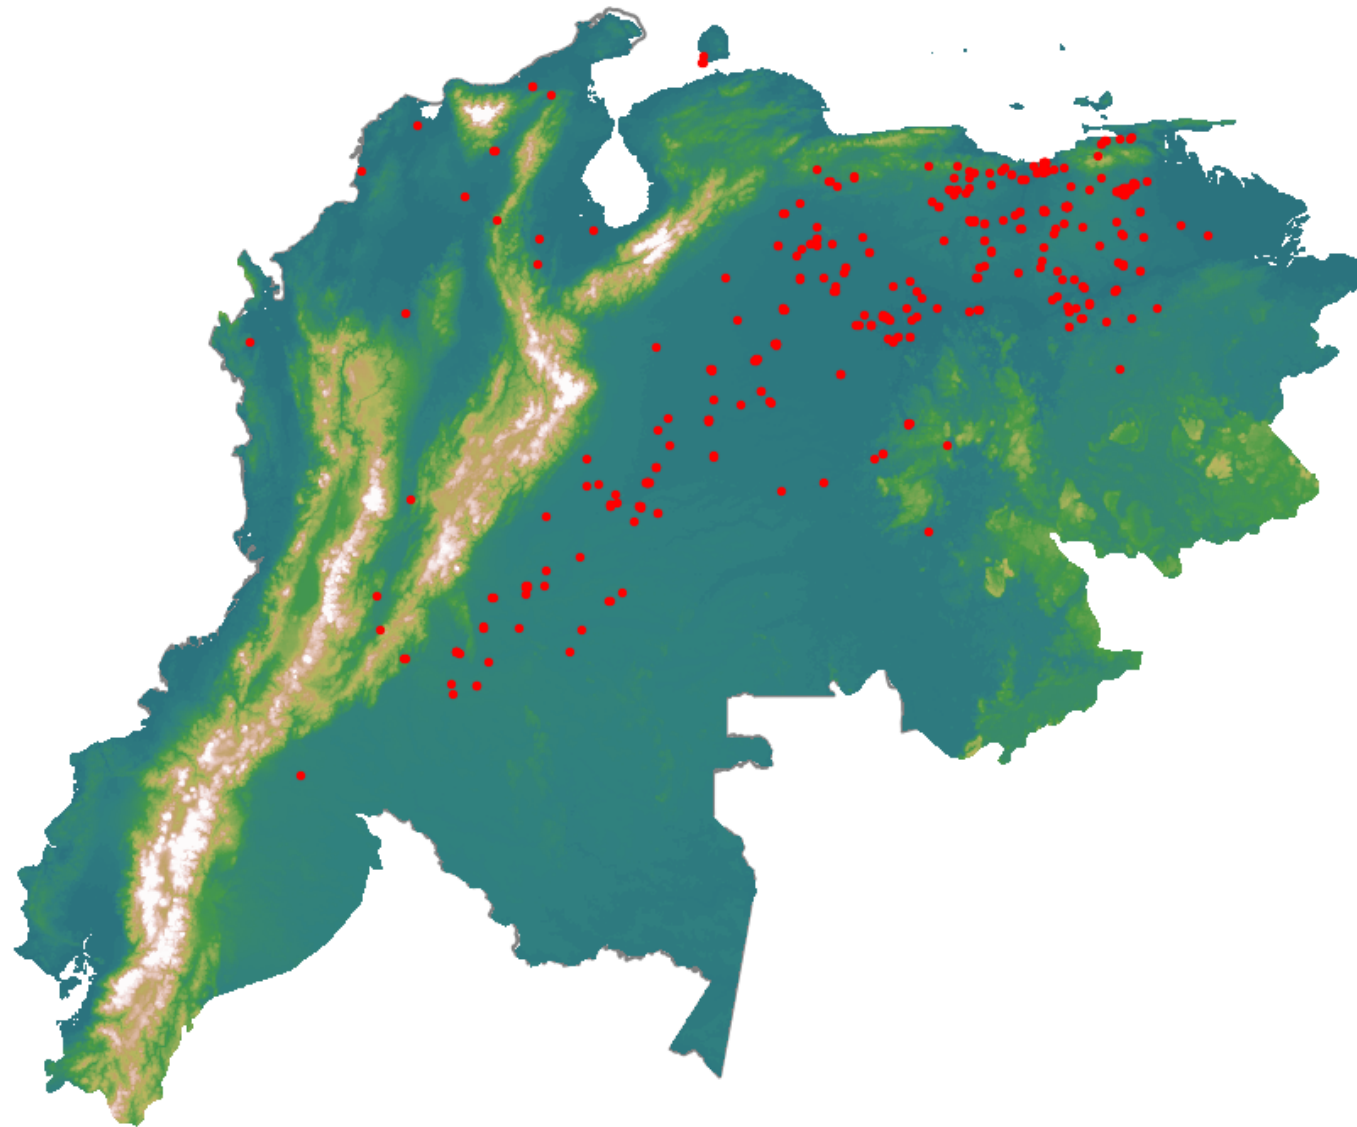

# Anomalías térmicas e incendios - MODIS Terra

Probabilidad superior a 70% de ser un incendio

Mapa últimas 48 horas 2021-04-25

Conteo total: 403

## Distribución

Col Amazonía:	3.97%
Col Andina:	2.48%
Col Caribe:	1.74%
Col Orinoquia:	15.38%
Col Pacífico:	0.25%
Ecuador:	0.0%
Venezuela:	76.2%