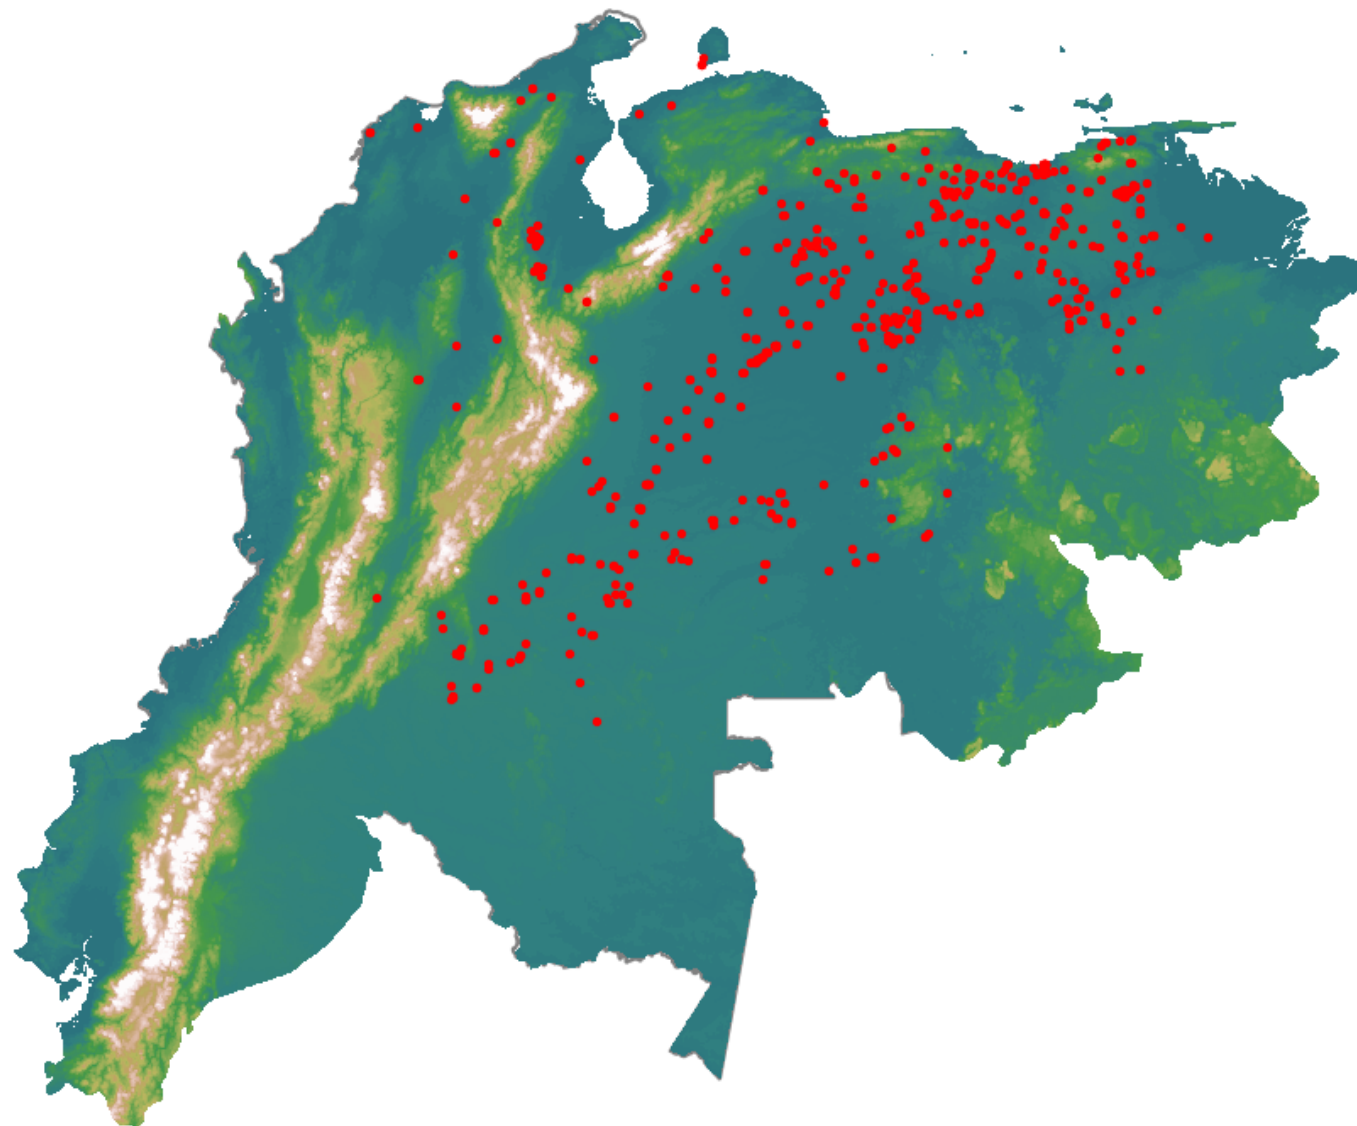

# Anomalías térmicas e incendios - MODIS Terra

Probabilidad superior a 70% de ser un incendio

Mapa últimas 48 horas 2021-04-24

Conteo total: 712

## Distribución

Col Amazonía:	4.92%
Col Andina:	4.07%
Col Caribe:	1.69%
Col Orinoquia:	15.59%
Col Pacífico:	0.0%
Ecuador:	0.0%
Venezuela:	73.9%