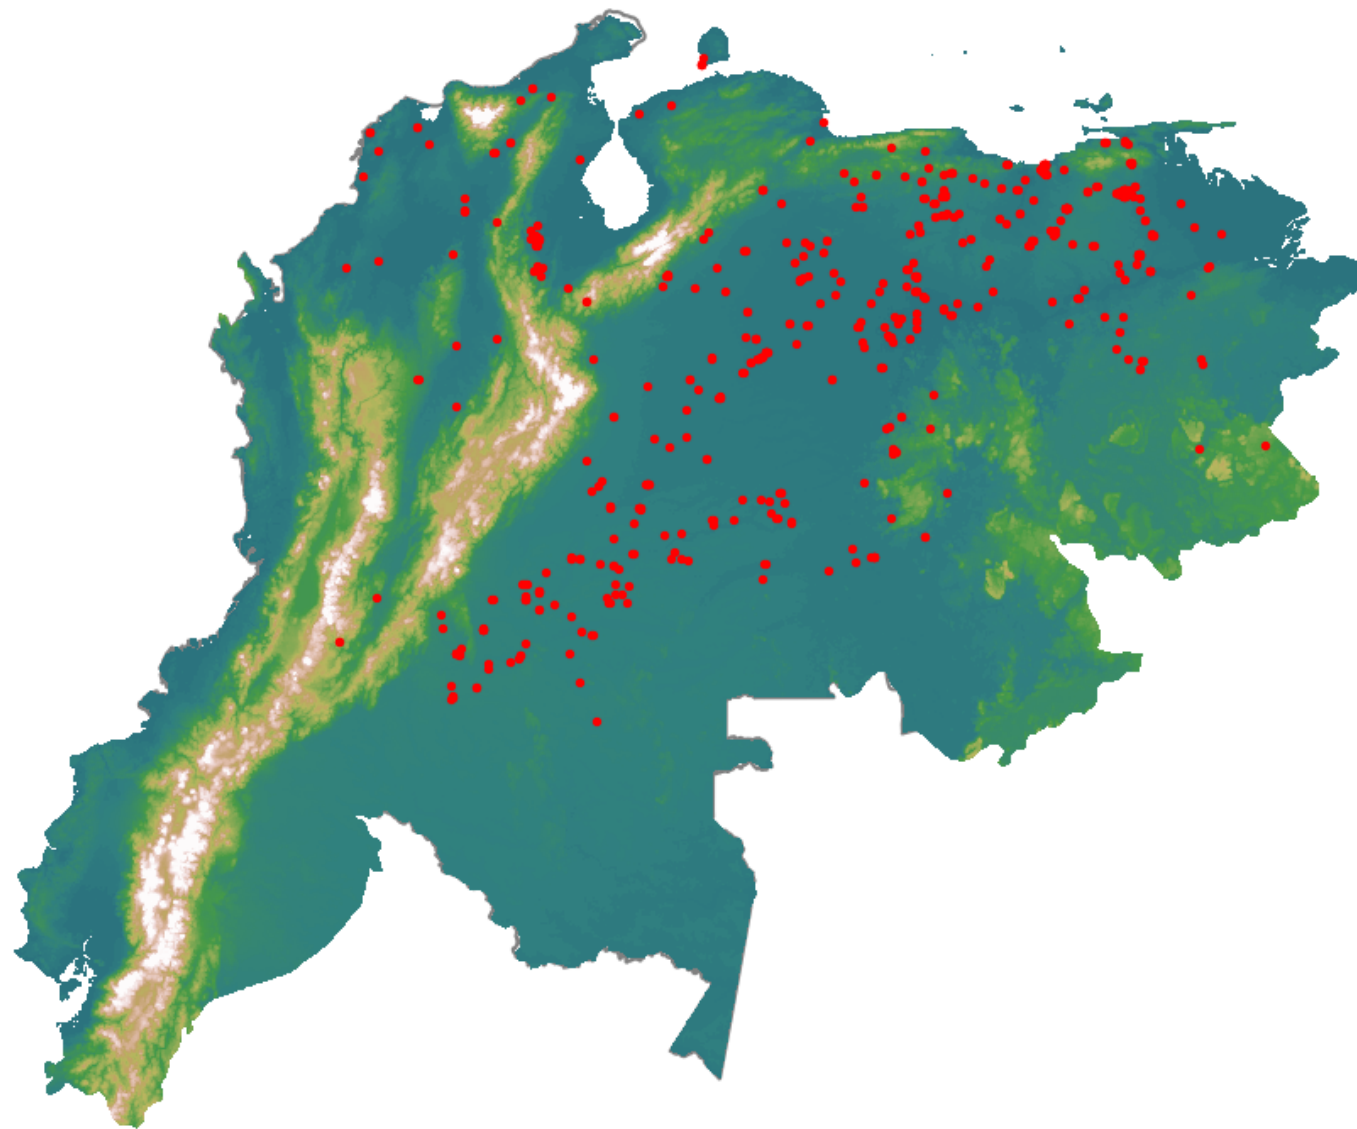

Anomalías térmicas e incendios - MODIS Terra

Probabilidad superior a 70% de ser un incendio

Mapa últimas 48 horas 2021-04-23

Conteo total: 590

Distribución

Col Amazonía:	6.27%
Col Andina:	5.93%
Col Caribe:	3.39%
Col Orinoquia:	17.29%
Col Pacífico:	0.0%
Ecuador:	0.0%
Venezuela:	67.3%