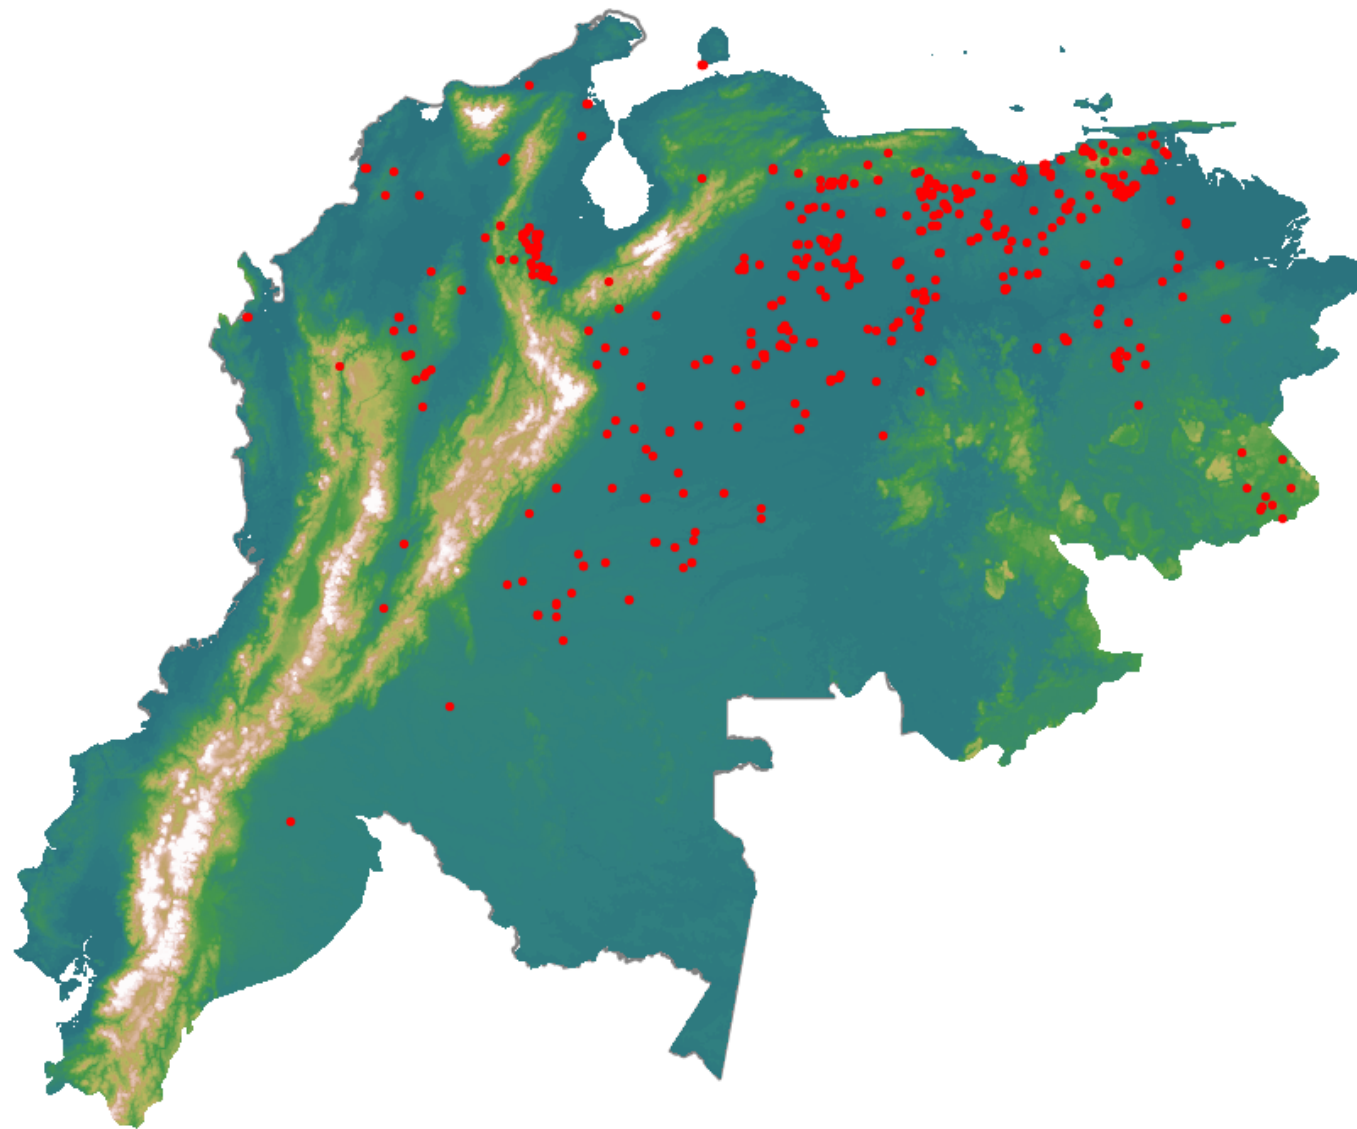

Anomalías térmicas e incendios - MODIS Terra

Probabilidad superior a 70% de ser un incendio

Mapa últimas 48 horas 2021-04-20

Conteo total: 586

Distribución

Col Amazonía:	0.51%
Col Andina:	10.75%
Col Caribe:	1.71%
Col Orinoquia:	8.87%
Col Pacífico:	0.34%
Ecuador:	0.17%
Venezuela:	77.6%