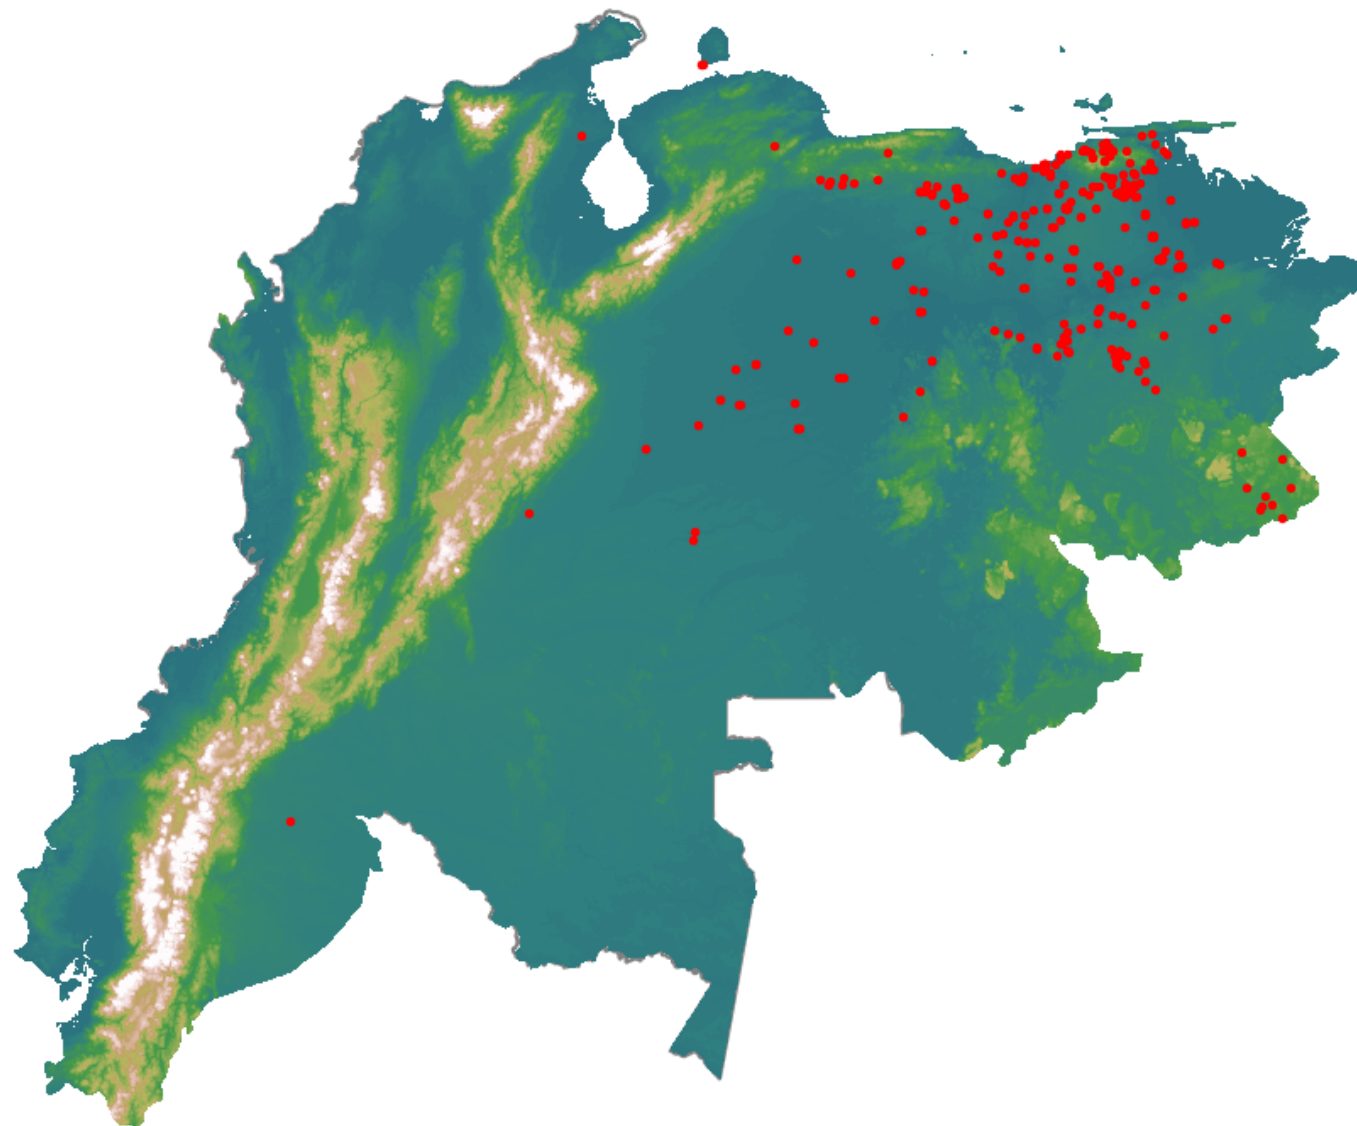

# Anomalías térmicas e incendios - MODIS Terra

Probabilidad superior a 70% de ser un incendio

Mapa últimas 48 horas 2021-04-19

Conteo total: 406

## Distribución

Col Amazonía:	0.0%
Col Andina:	0.25%
Col Caribe:	0.0%
Col Orinoquia:	2.96%
Col Pacífico:	0.0%
Ecuador:	0.25%
Venezuela:	96.6%