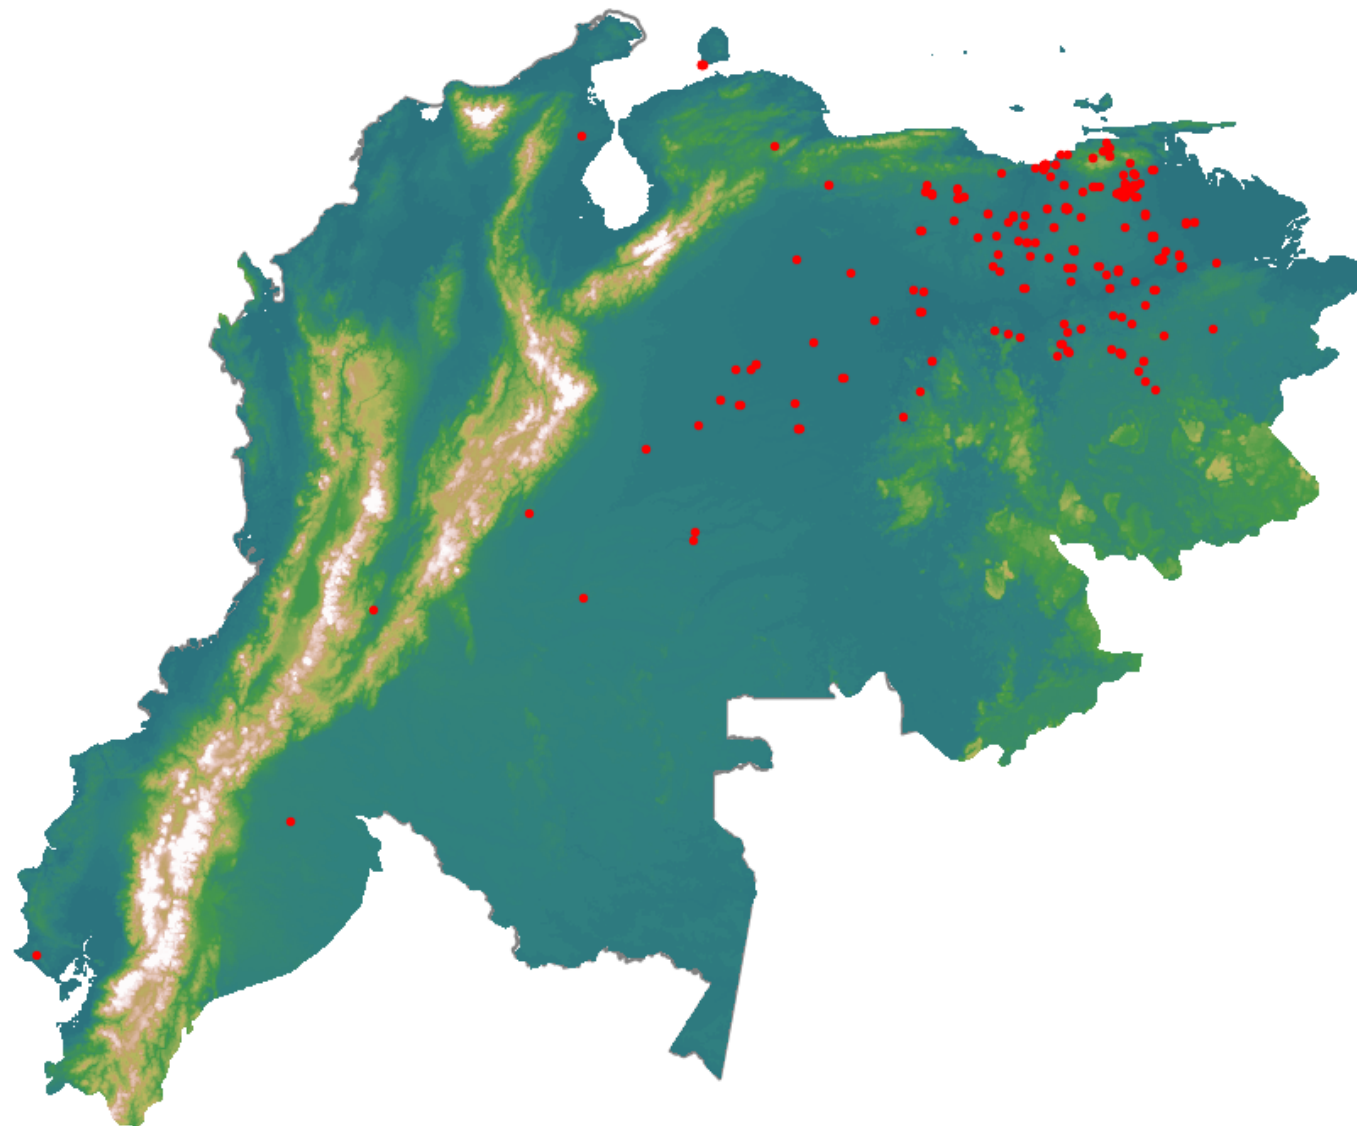

Anomalías térmicas e incendios - MODIS Terra

Probabilidad superior a 70% de ser un incendio

Mapa últimas 48 horas 2021-04-18

Conteo total: 297

Distribución

Col Amazonía:	0.0%
Col Andina:	0.67%
Col Caribe:	0.0%
Col Orinoquia:	4.38%
Col Pacífico:	0.0%
Ecuador:	0.67%
Venezuela:	94.3%