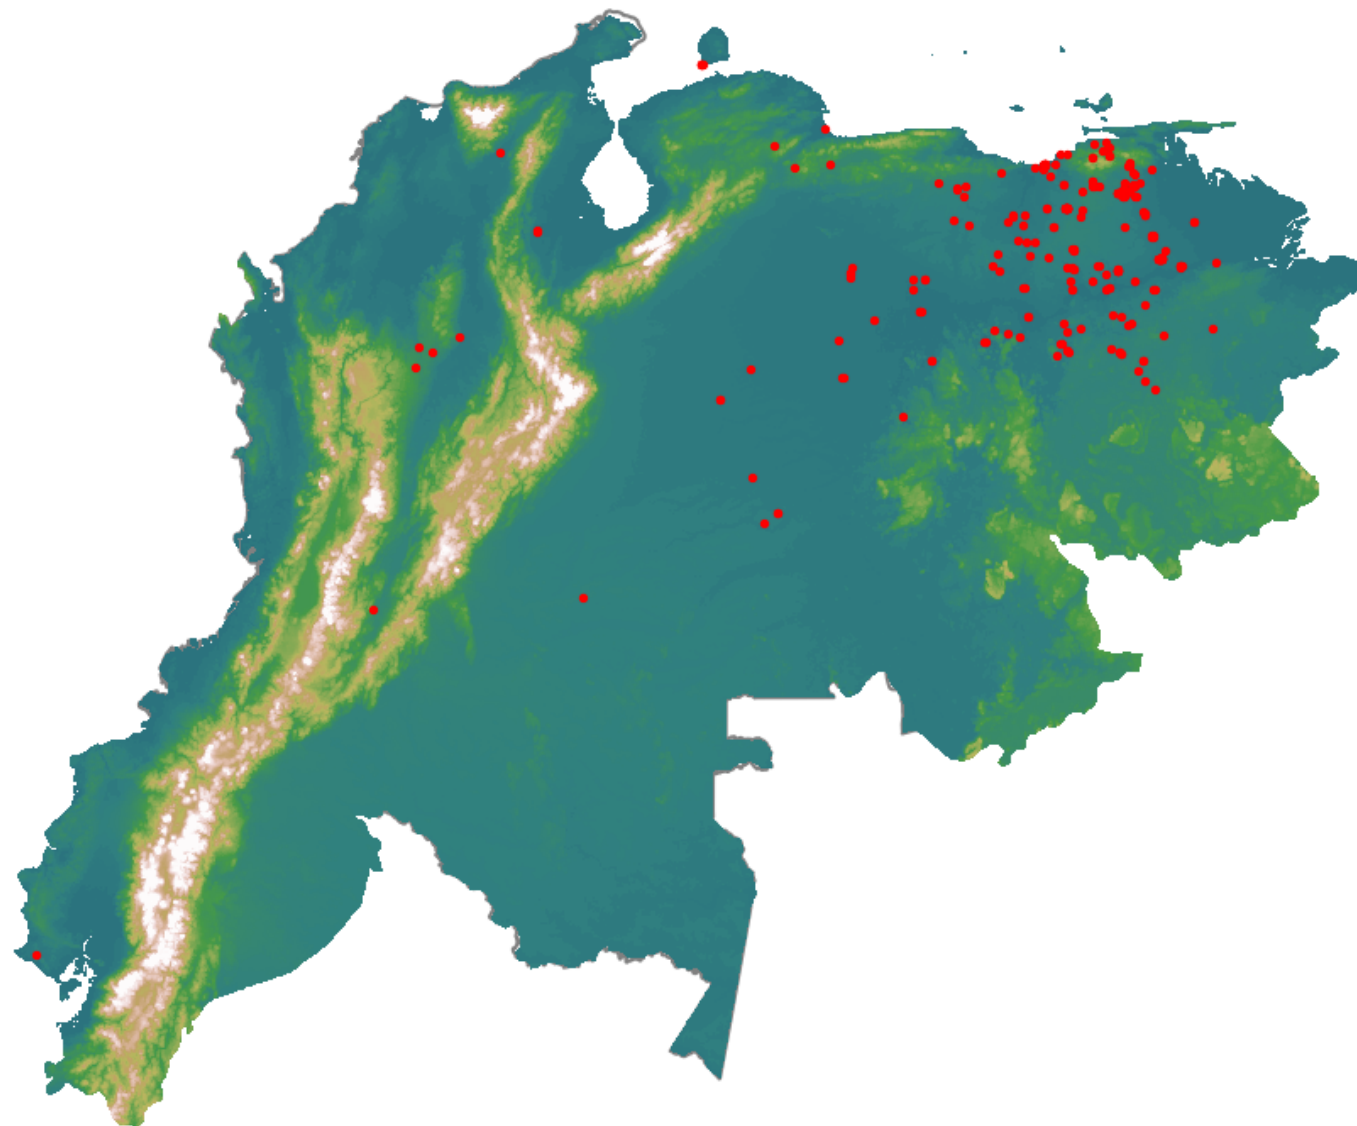

Anomalías térmicas e incendios - MODIS Terra

Probabilidad superior a 70% de ser un incendio

Mapa últimas 48 horas 2021-04-17

Conteo total: 267

Distribución

Col Amazonía:	0.0%
Col Andina:	2.62%
Col Caribe:	0.37%
Col Orinoquia:	2.62%
Col Pacífico:	0.0%
Ecuador:	0.37%
Venezuela:	94.0%