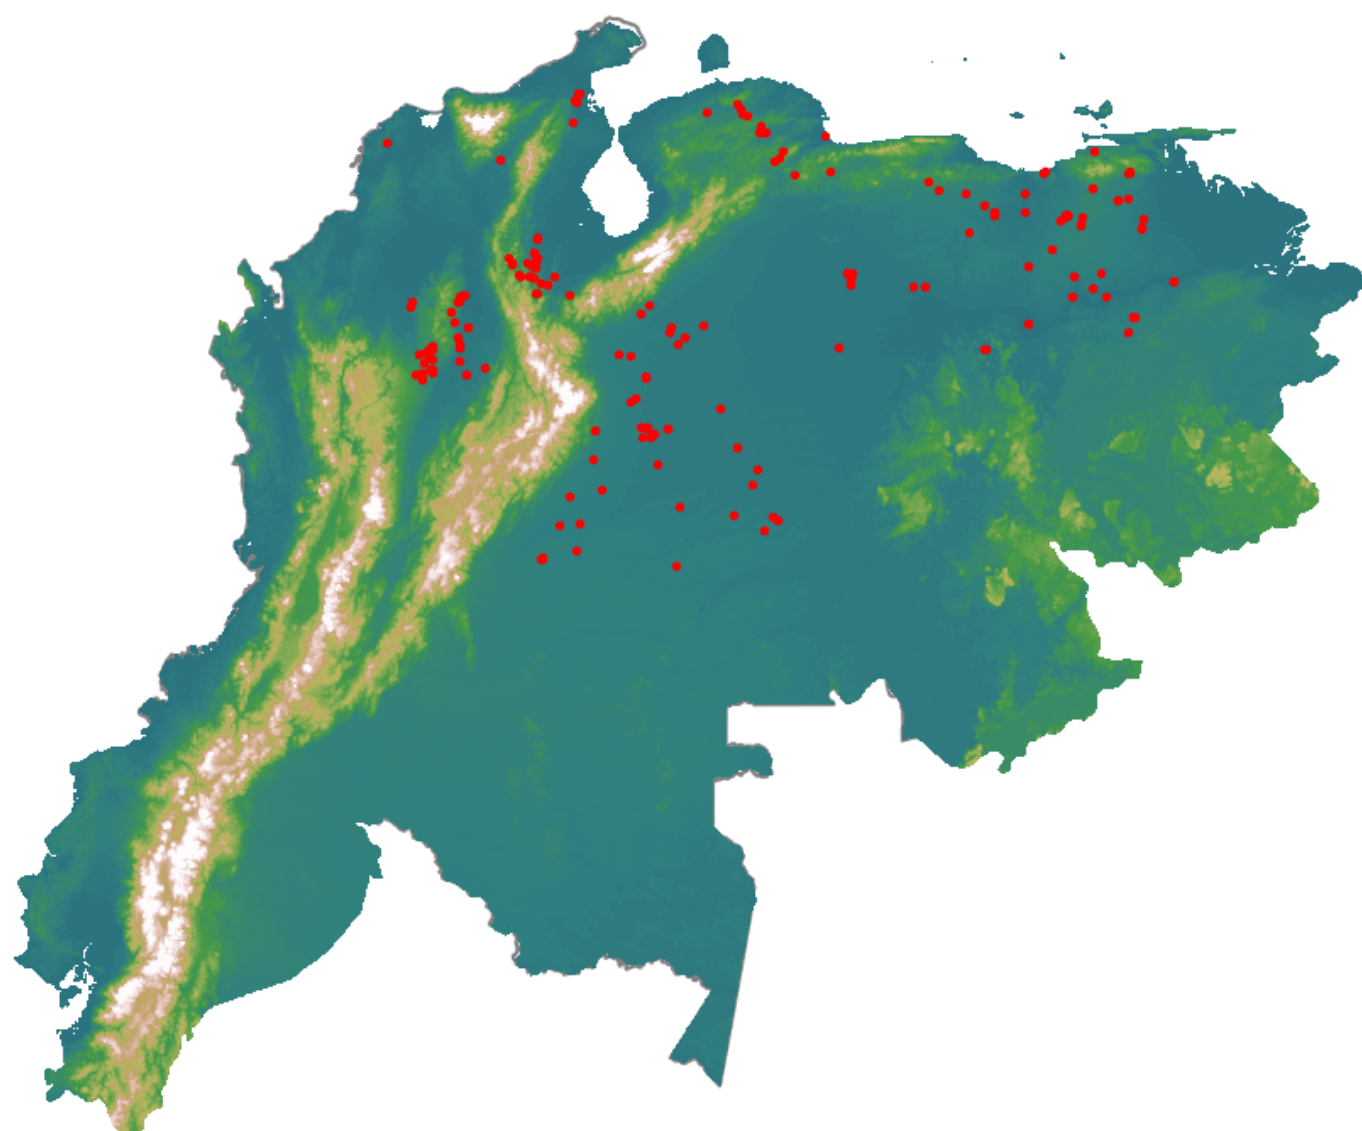

# Anomalías térmicas e incendios - MODIS Terra

Probabilidad superior a 70% de ser un incendio

Mapa últimas 48 horas 2021-04-15

Conteo total: 217

## Distribución

Col Amazonía:	0.0%
Col Andina:	29.95%
Col Caribe:	2.3%
Col Orinoquia:	16.59%
Col Pacífico:	0.0%
Ecuador:	0.0%
Venezuela:	51.6%