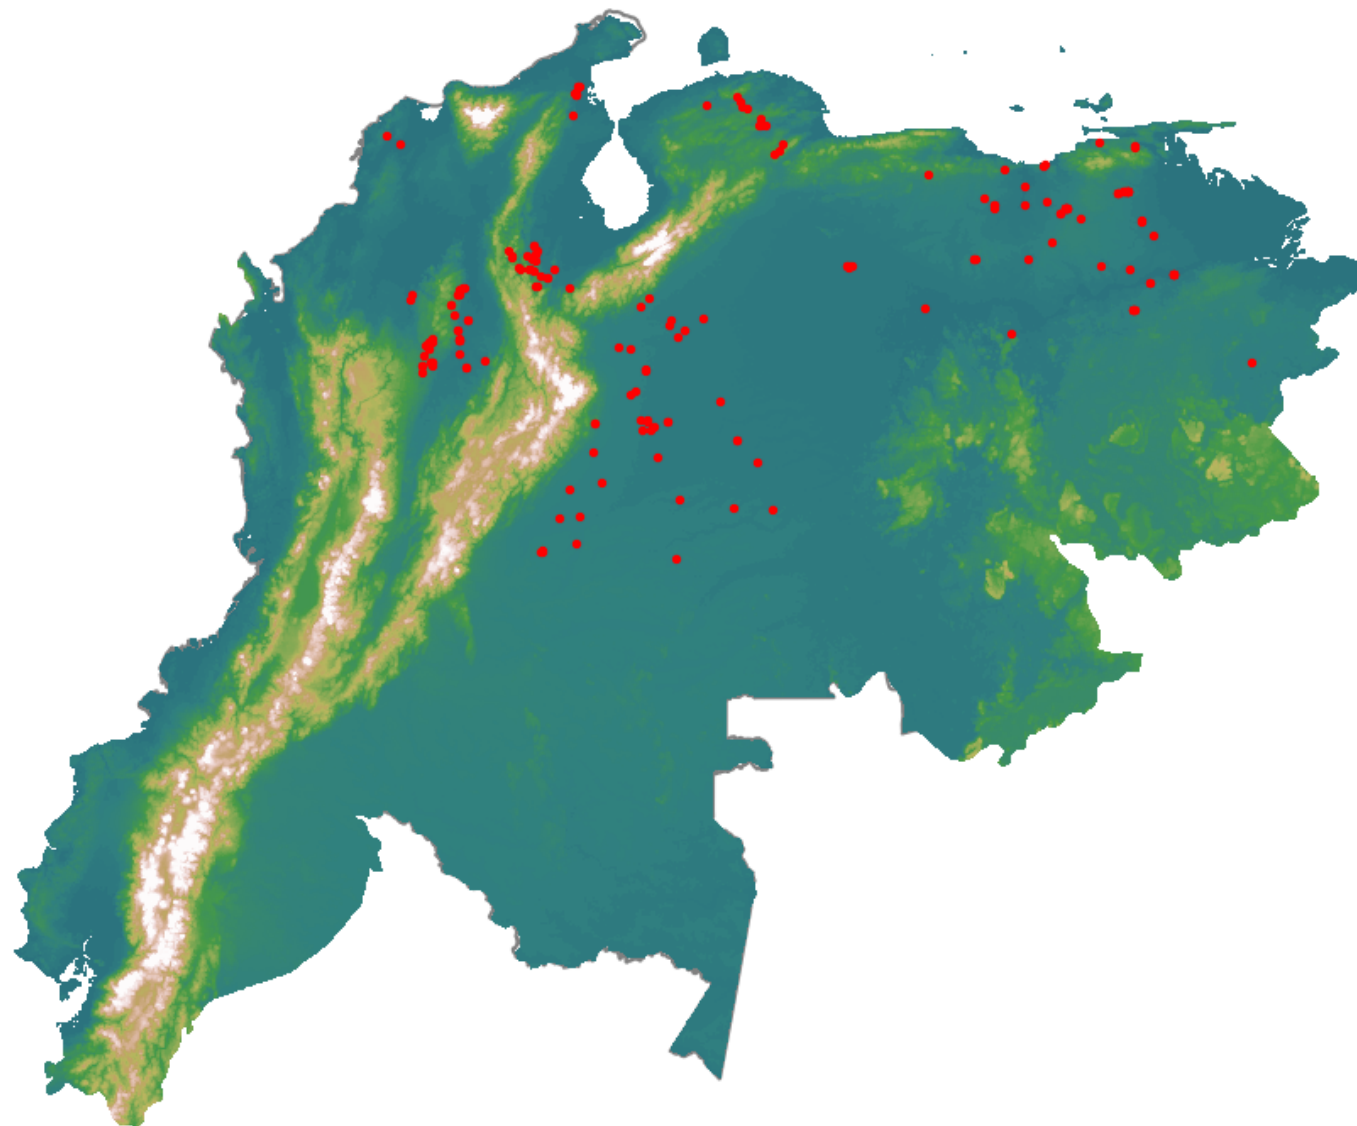

# Anomalías térmicas e incendios - MODIS Terra

Probabilidad superior a 70% de ser un incendio

Mapa últimas 48 horas 2021-04-14

Conteo total: 192

## Distribución

Col Amazonía:	0.0%
Col Andina:	30.73%
Col Caribe:	2.6%
Col Orinoquia:	16.67%
Col Pacífico:	0.0%
Ecuador:	0.0%
Venezuela:	50.5%