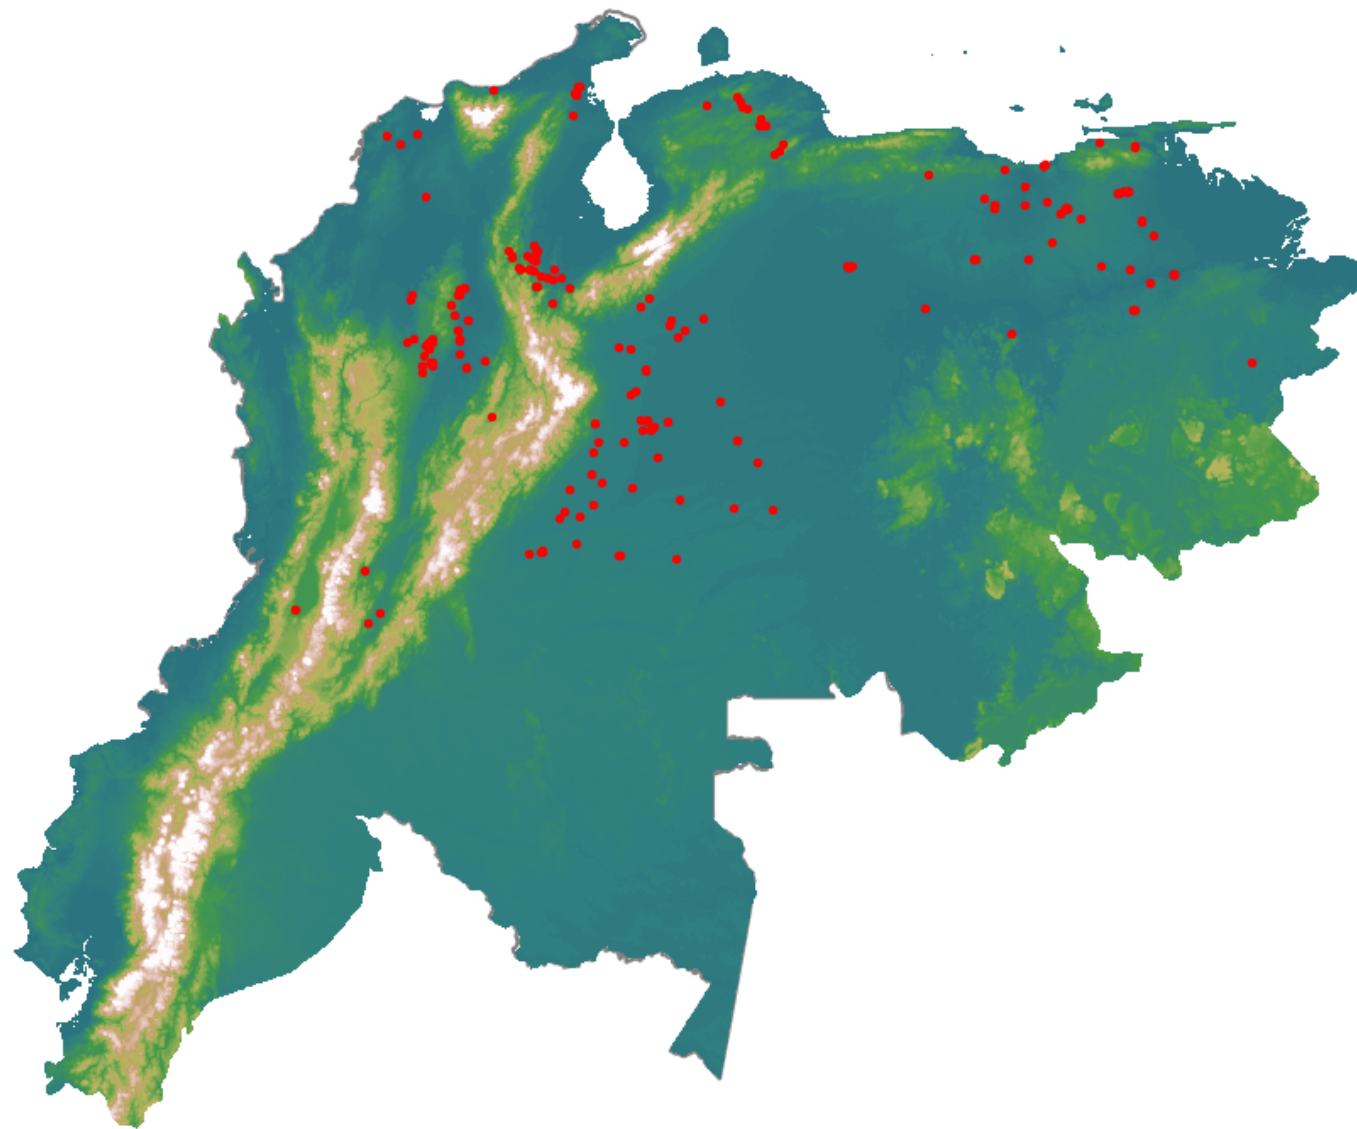

# Anomalías térmicas e incendios - MODIS Terra

Probabilidad superior a 70% de ser un incendio

Mapa últimas 48 horas 2021-04-13

Conteo total: 221

## Distribución

Col Amazonía:	0.0%
Col Andina:	31.67%
Col Caribe:	3.17%
Col Orinoquia:	19.0%
Col Pacífico:	0.0%
Ecuador:	0.0%
Venezuela:	46.2%