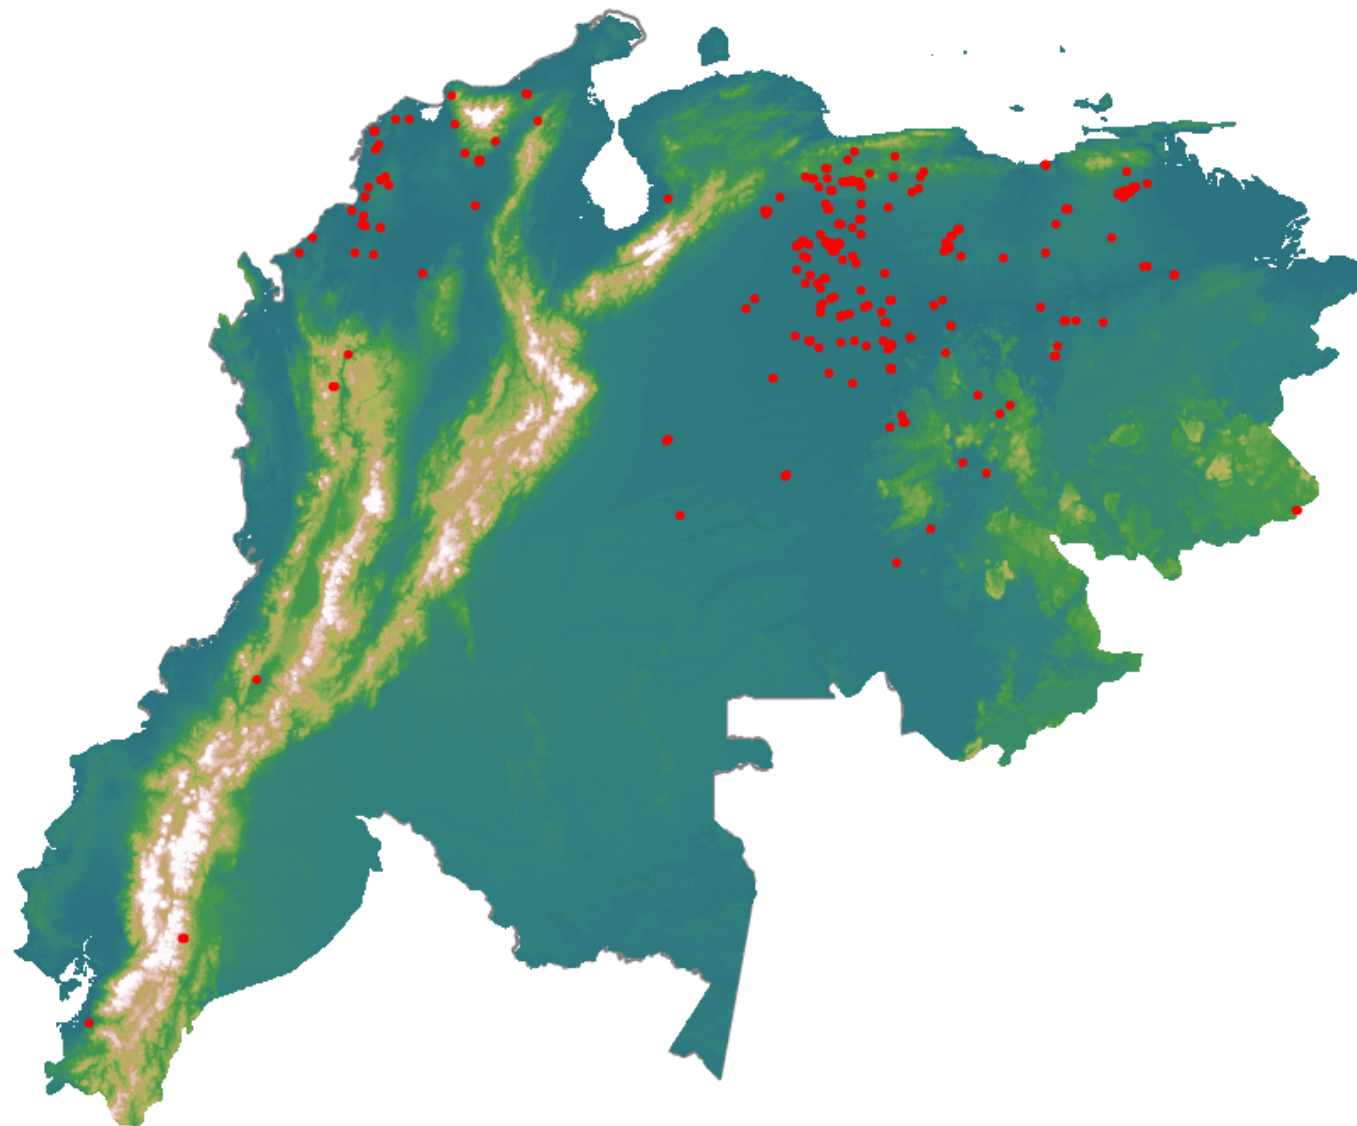

Anomalías térmicas e incendios - MODIS Terra

Probabilidad superior a 70% de ser un incendio

Mapa últimas 48 horas 2021-04-02

Conteo total: 305

Distribución

Col Amazonía:	0.0%
Col Andina:	1.64%
Col Caribe:	11.48%
Col Orinoquia:	1.64%
Col Pacífico:	0.0%
Ecuador:	1.97%
Venezuela:	83.3%