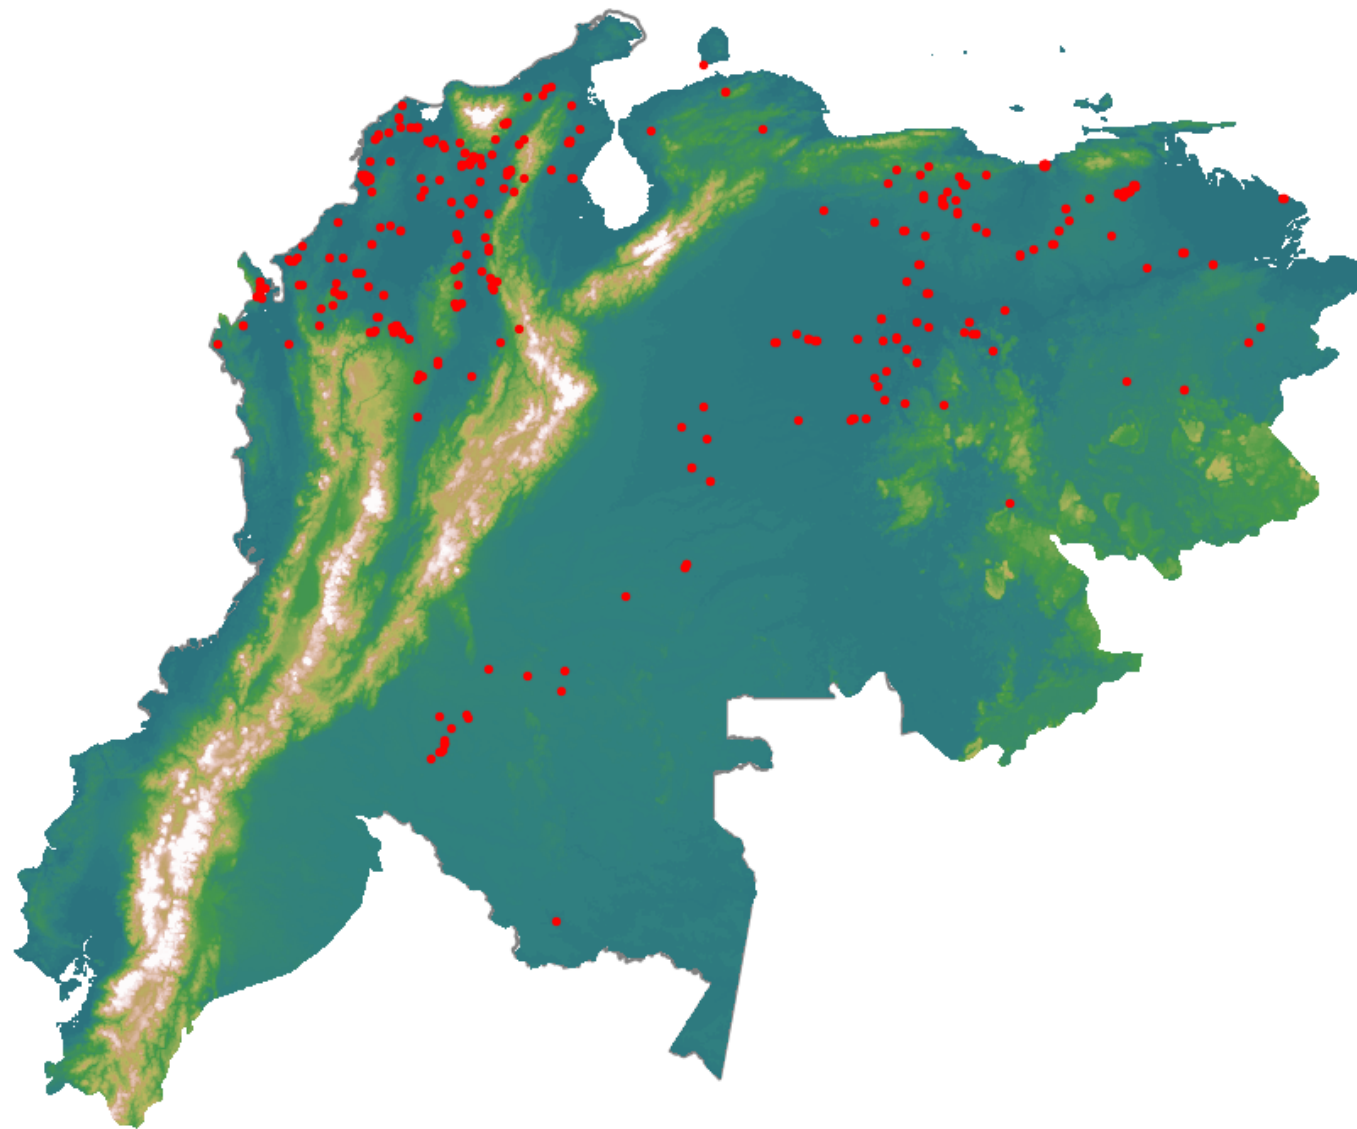

Anomalías térmicas e incendios - MODIS Terra

Probabilidad superior a 70% de ser un incendio

Mapa últimas 48 horas 2021-03-26

Conteo total: 365

Distribución

Col Amazonía:	4.66%
Col Andina:	15.34%
Col Caribe:	28.22%
Col Orinoquia:	4.66%
Col Pacífico:	4.11%
Ecuador:	0.0%
Venezuela:	42.2%