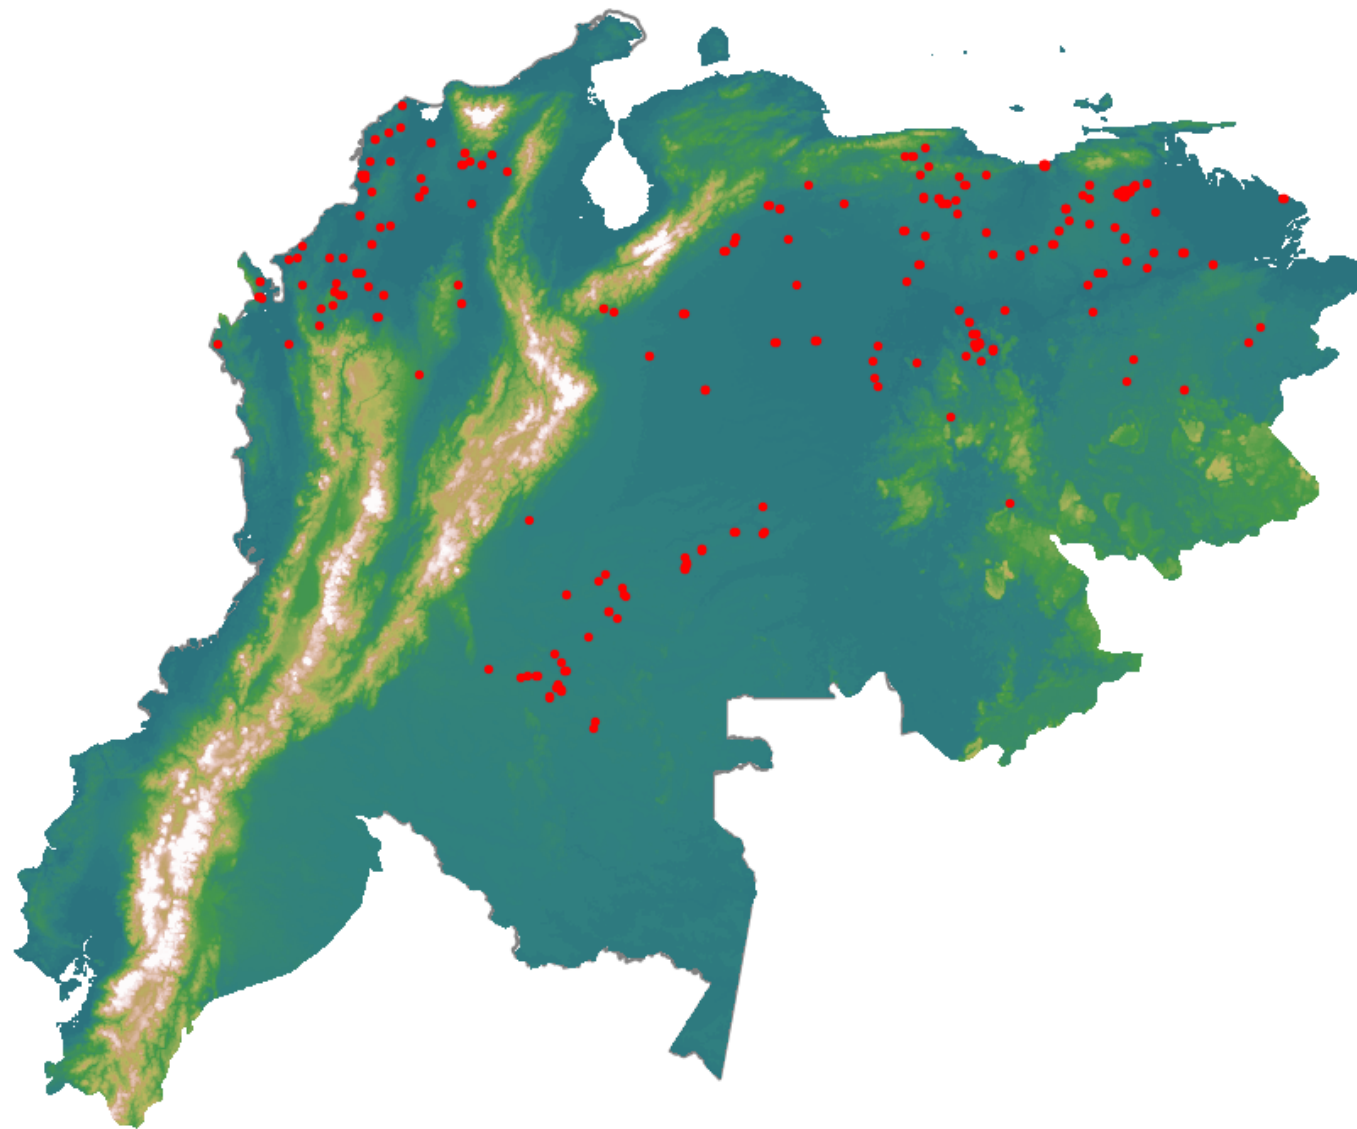

Anomalías térmicas e incendios - MODIS Terra

Probabilidad superior a 70% de ser un incendio

Mapa últimas 48 horas 2021-03-25

Conteo total: 300

Distribución

Col Amazonía:	7.0%
Col Andina:	4.33%
Col Caribe:	16.33%
Col Orinoquia:	10.0%
Col Pacífico:	2.0%
Ecuador:	0.0%
Venezuela:	60.0%