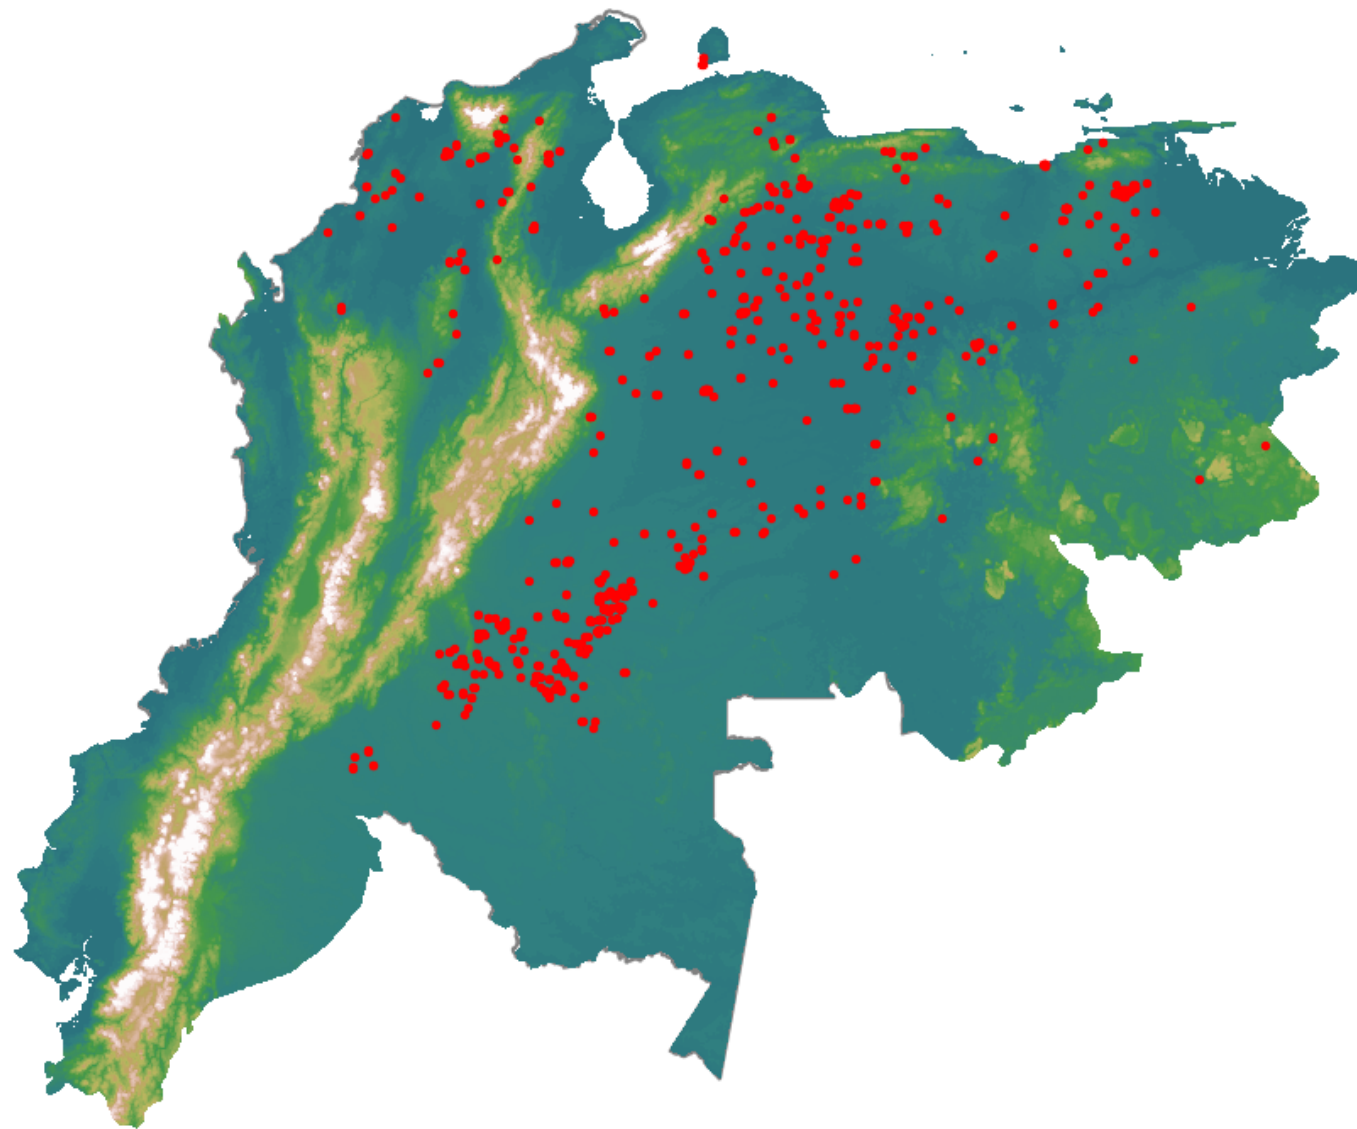

# Anomalías térmicas e incendios - MODIS Terra

Probabilidad superior a 70% de ser un incendio

Mapa últimas 48 horas 2021-03-23

Conteo total: 836

## Distribución

Col Amazonía:	18.42%
Col Andina:	2.99%
Col Caribe:	5.26%
Col Orinoquia:	20.69%
Col Pacífico:	0.0%
Ecuador:	0.0%
Venezuela:	52.0%