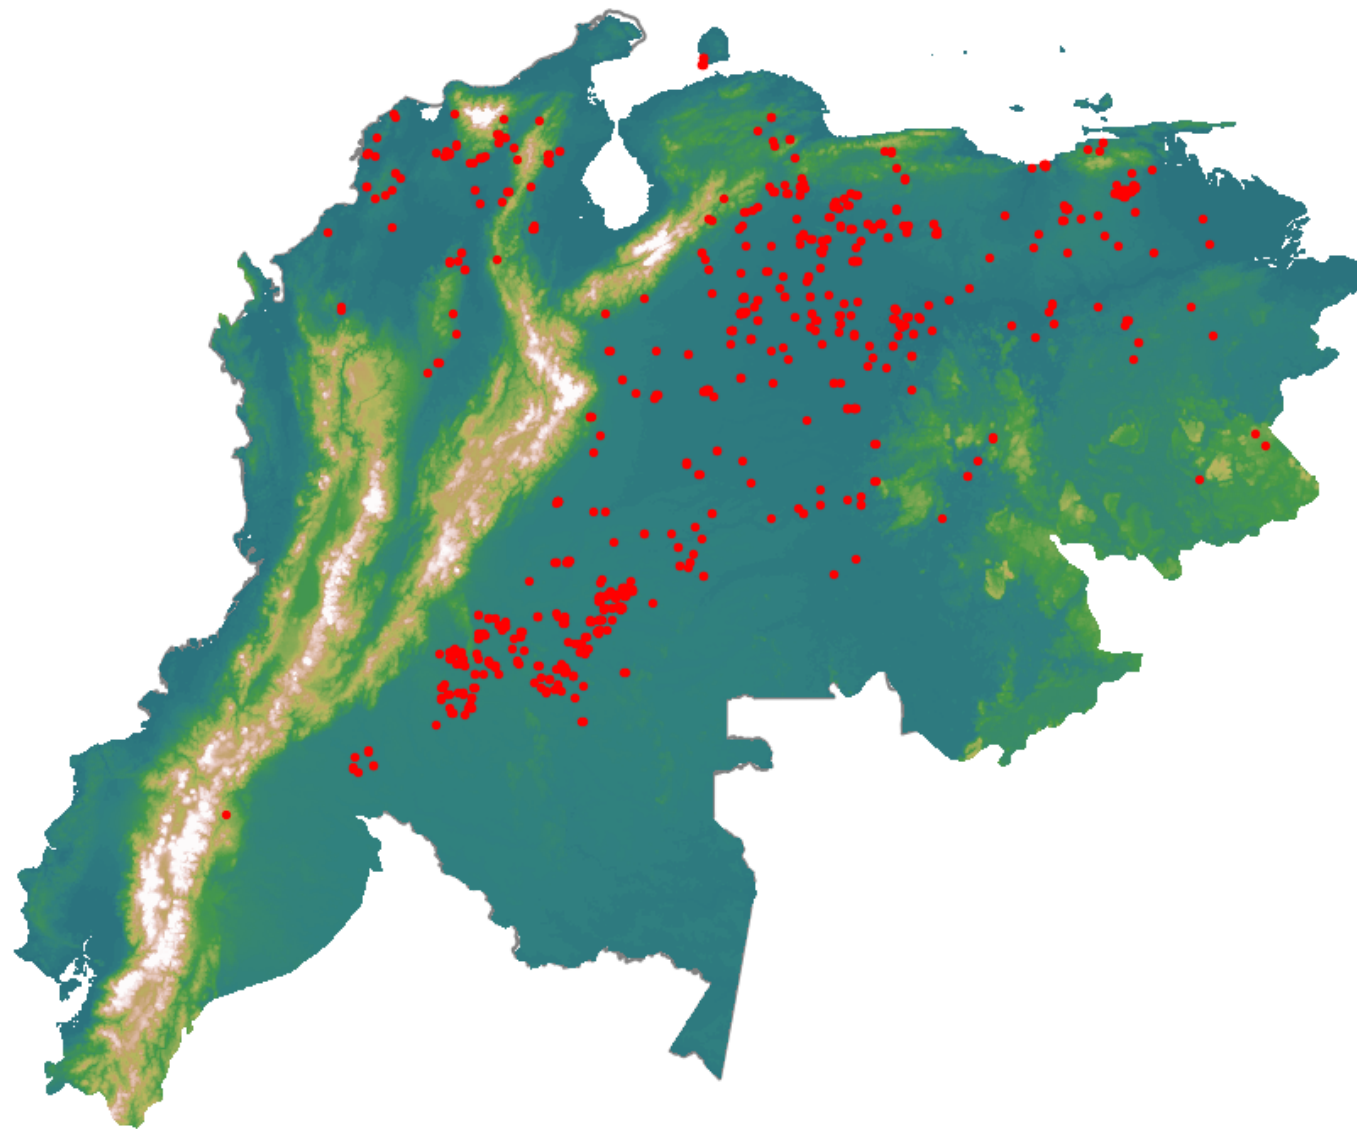

Anomalías térmicas e incendios - MODIS Terra

Probabilidad superior a 70% de ser un incendio

Mapa últimas 48 horas 2021-03-22

Conteo total: 801

Distribución

Col Amazonía:	19.48%
Col Andina:	3.12%
Col Caribe:	5.87%
Col Orinoquia:	20.47%
Col Pacífico:	0.0%
Ecuador:	0.12%
Venezuela:	50.4%